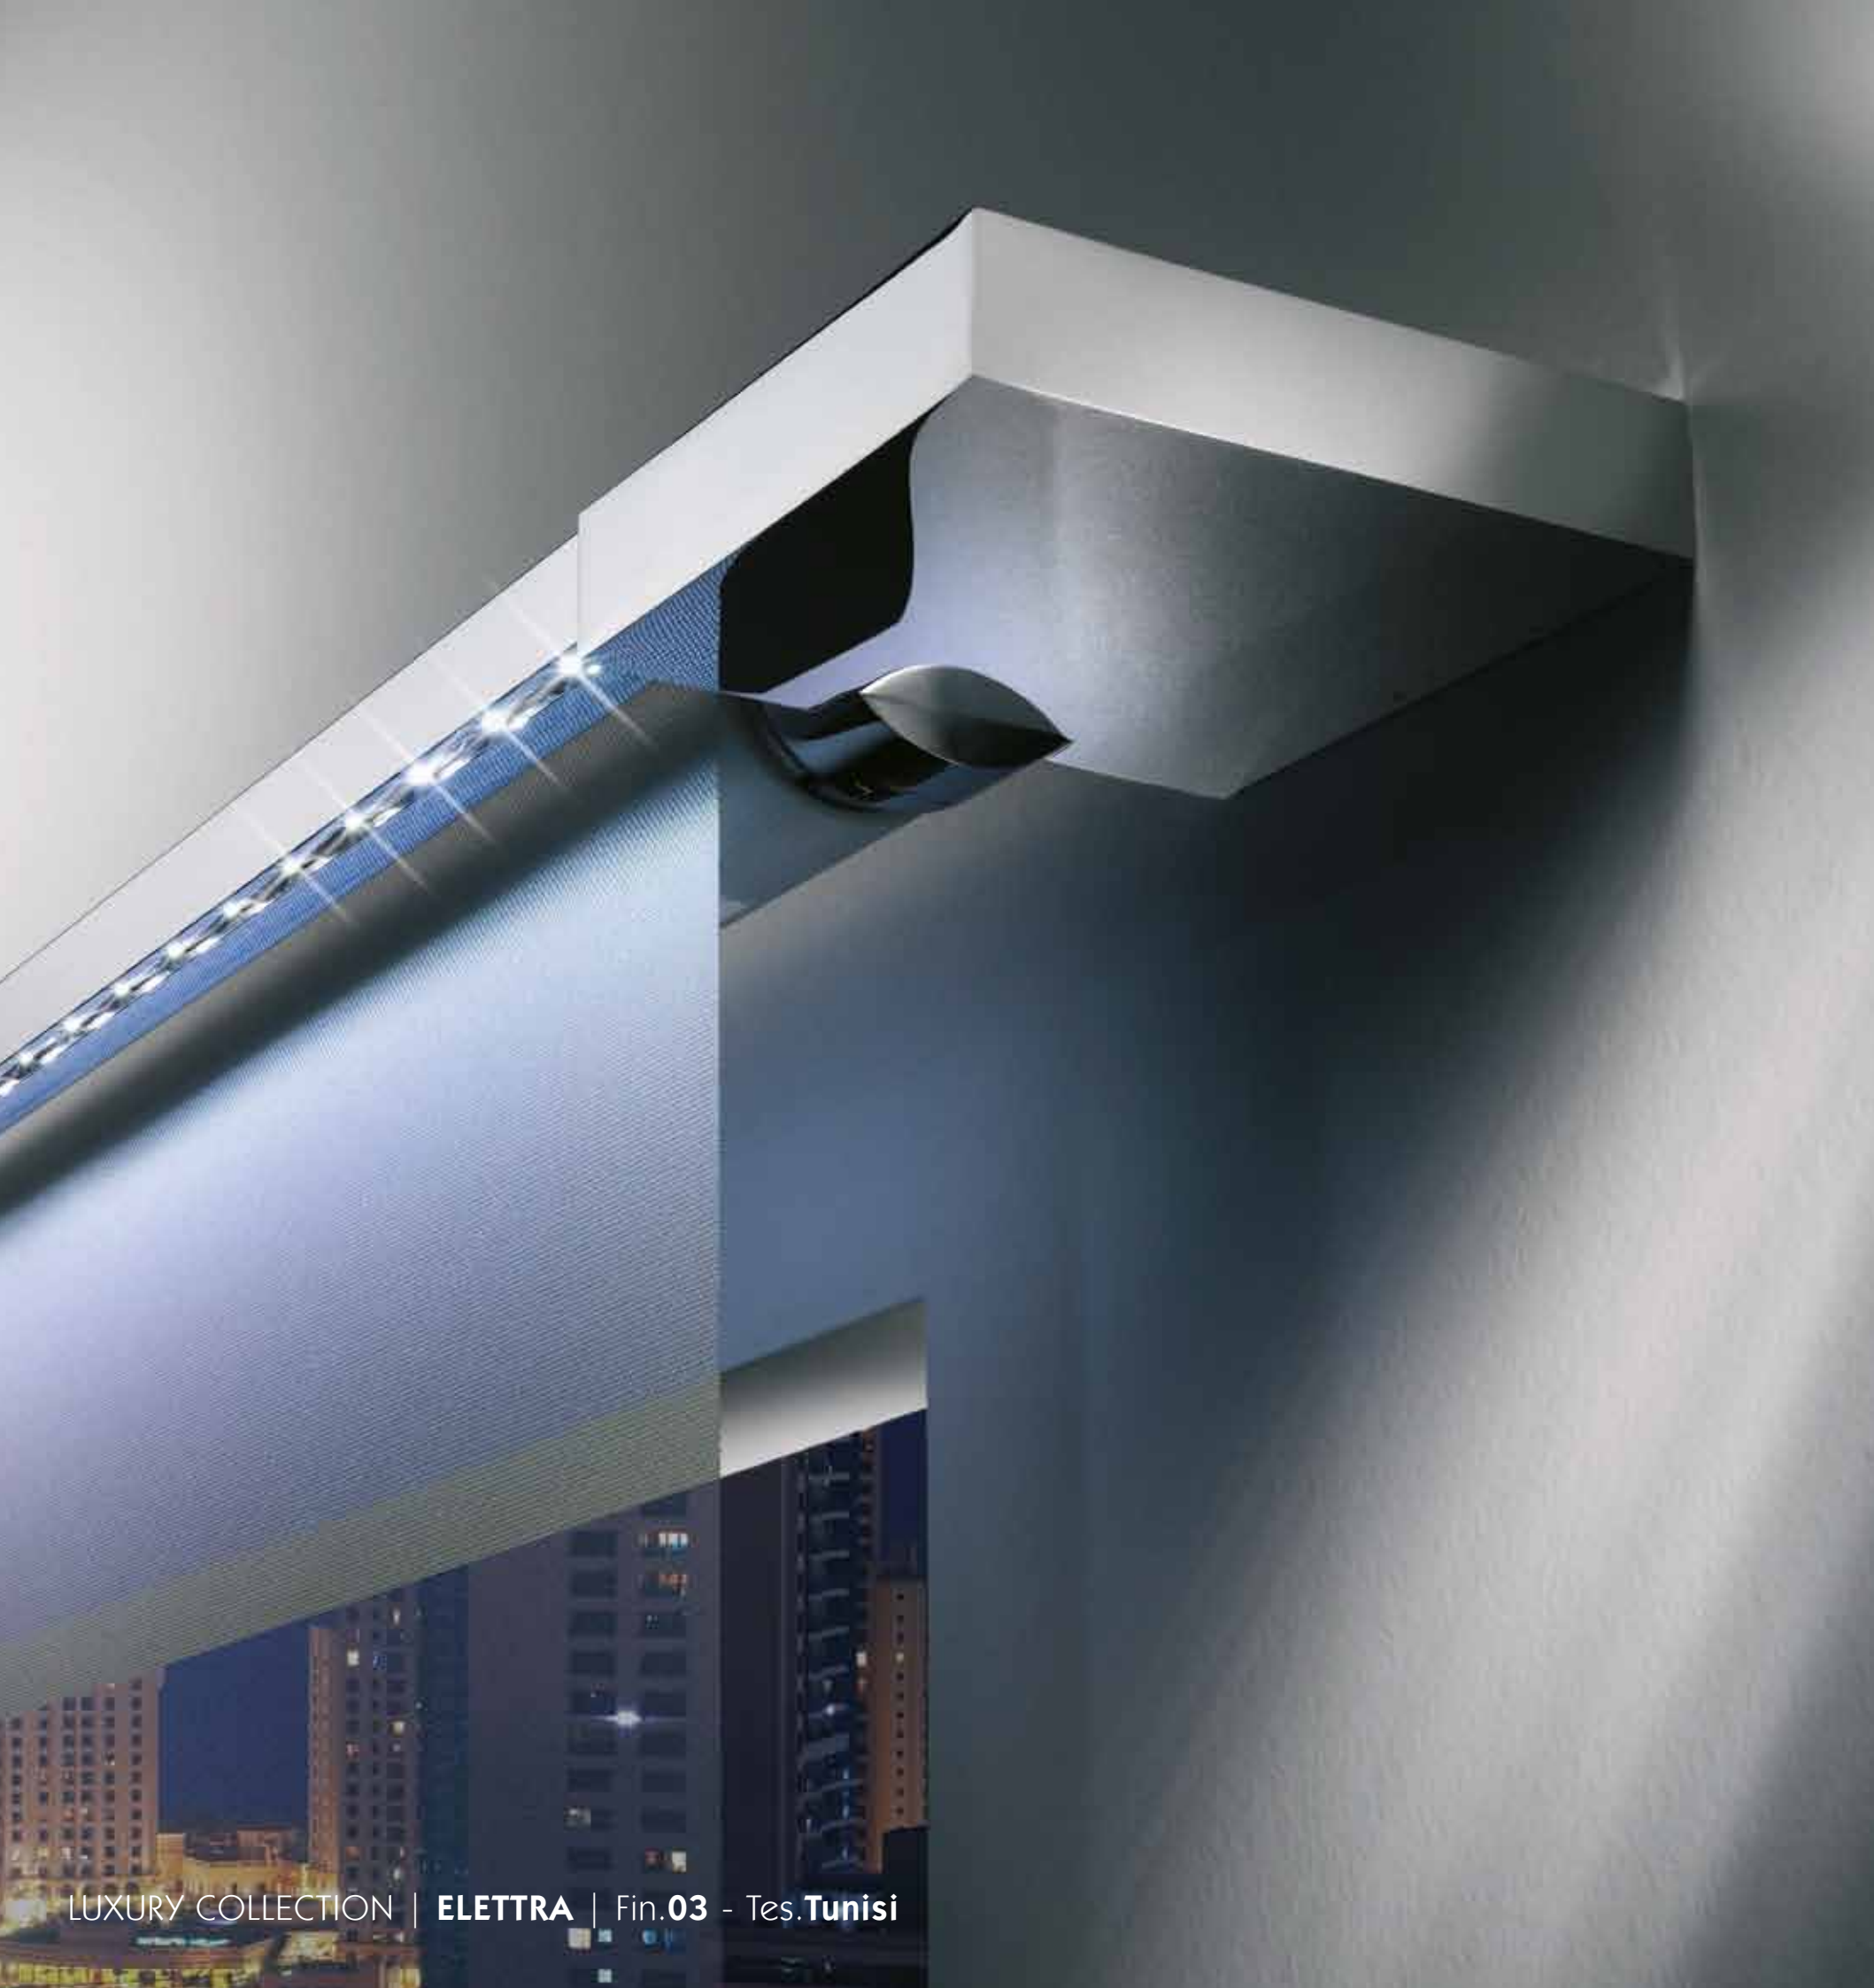

LUXURY COLLECTION | **ELETTRA** | Fin.03 - Tes.Tunisi