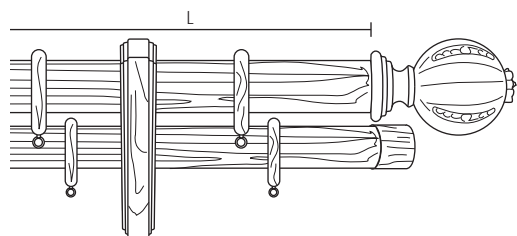

Scorritenda completo a parete
 Complete curtain set
 Tringle complète pose murale
 Komplette Wandgarnitur
 Conjunto completo a pared
 Karnisz kompletny montaż do ściany

Scorritenda completo doppio a parete
 Complete double curtain set
 Tringle complète double pose murale
 Komplette Doppelgarnitur
 Conjunto completo doble a pared
 Karnisz podwójny kompletny montaż do ściany

| | | Ø 50 mm | | |
|--------------------|-----------|------------|------------|------------|
| FIN | cm | 200 | 240 | 300 |
| 313 - 314 | | | | |
| 50FA - 50FO | | | | |
| An. | n. | 20 | 24 | 30 |
| Sup. cm 10 | n. | 2 | 3 | 3 |

Cod. 505C03

| | | Ø 50/30 mm | | |
|--------------------|-----------|------------|------------|------------|
| FIN | cm | 200 | 240 | 300 |
| 313 - 314 | | | | |
| 50FA - 50FO | | | | |
| An. | n. | 20/20 | 24/24 | 30/30 |
| Sup. cm 18 | n. | 2 | 3 | 3 |