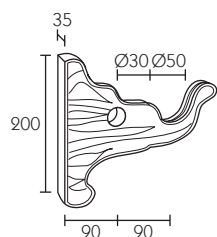

| | | Ø 50 mm | | |
|--------------------|-----------|------------|------------|------------|
| FIN | cm | 200 | 240 | 300 |
| 313 - 314 | | | | |
| 50FA - 50FO | | | | |
| An. | n. | 20 | 24 | 30 |
| Sup. cm 10 | n. | 2 | 3 | 3 |

Cod. 505C03

| | | Ø 50/30 mm | | |
|--------------------|-----------|------------|------------|------------|
| FIN | cm | 200 | 240 | 300 |
| 313 - 314 | | | | |
| 50FA - 50FO | | | | |
| An. | n. | 20/20 | 24/24 | 30/30 |
| Sup. cm 18 | n. | 2 | 3 | 3 |

CATERINA

505003

Terminale
Finial
Embout

Endstück
Terminal
Końcówka

306045

Tappo
End cap
Bouchon

Endkappe
Tapón
Zatyczka

16

5052--

Supporto
Bracket
Support

Träger
Soporte
Wspornik

505417

Supporto doppio
Double bracket
Support double

Doppelträger
Soporte doble
Wspornik podwójny

| | | |
|--------------------|-------------|---------------|
| Cod. | | 505003 |
| FIN | Ø mm | 50 |
| 313 - 314 | | |
| 50FA - 50FO | | |