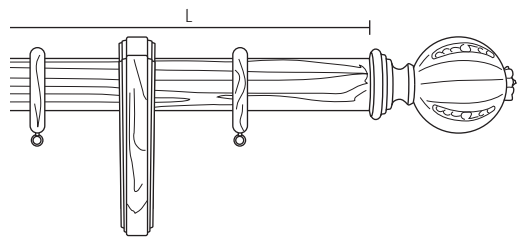

Scorritenda completo a parete
 Complete curtain set
 Tringle complète pose murale
 Komplette Wandgarnitur
 Conjunto completo a pared
 Karnisz kompletny montaż do ściany

Scorritenda completo doppio a parete
 Complete double curtain set
 Tringle complète double pose murale
 Komplette Doppelgarnitur
 Conjunto completo doble a pared
 Karnisz podwójny kompletny montaż do ściany

FIN. = Finitura - Finish - Finition - Fertigung - Acabado - Wykonczenie
An. = Anelli - Rings - Anneaux - Ringe - Anillas - Kółka
Sup. = Supporti - Brackets - Supports - Träger - Soportes - Wsporniki

Cod. 505A03

| | | Ø 50 mm | | |
|--------------------|-----------|------------|------------|------------|
| FIN | cm | 200 | 240 | 300 |
| 313 - 314 | | | | |
| 50FA - 50FO | | | | |
| An. | n. | 20 | 24 | 30 |
| Sup. cm 10 | n. | 2 | 3 | 3 |

Cod. 505C03

| | | Ø 50/30 mm | | |
|--------------------|-----------|------------|------------|------------|
| FIN | cm | 200 | 240 | 300 |
| 313 - 314 | | | | |
| 50FA - 50FO | | | | |
| An. | n. | 20/20 | 24/24 | 30/30 |
| Sup. cm 18 | n. | 2 | 3 | 3 |