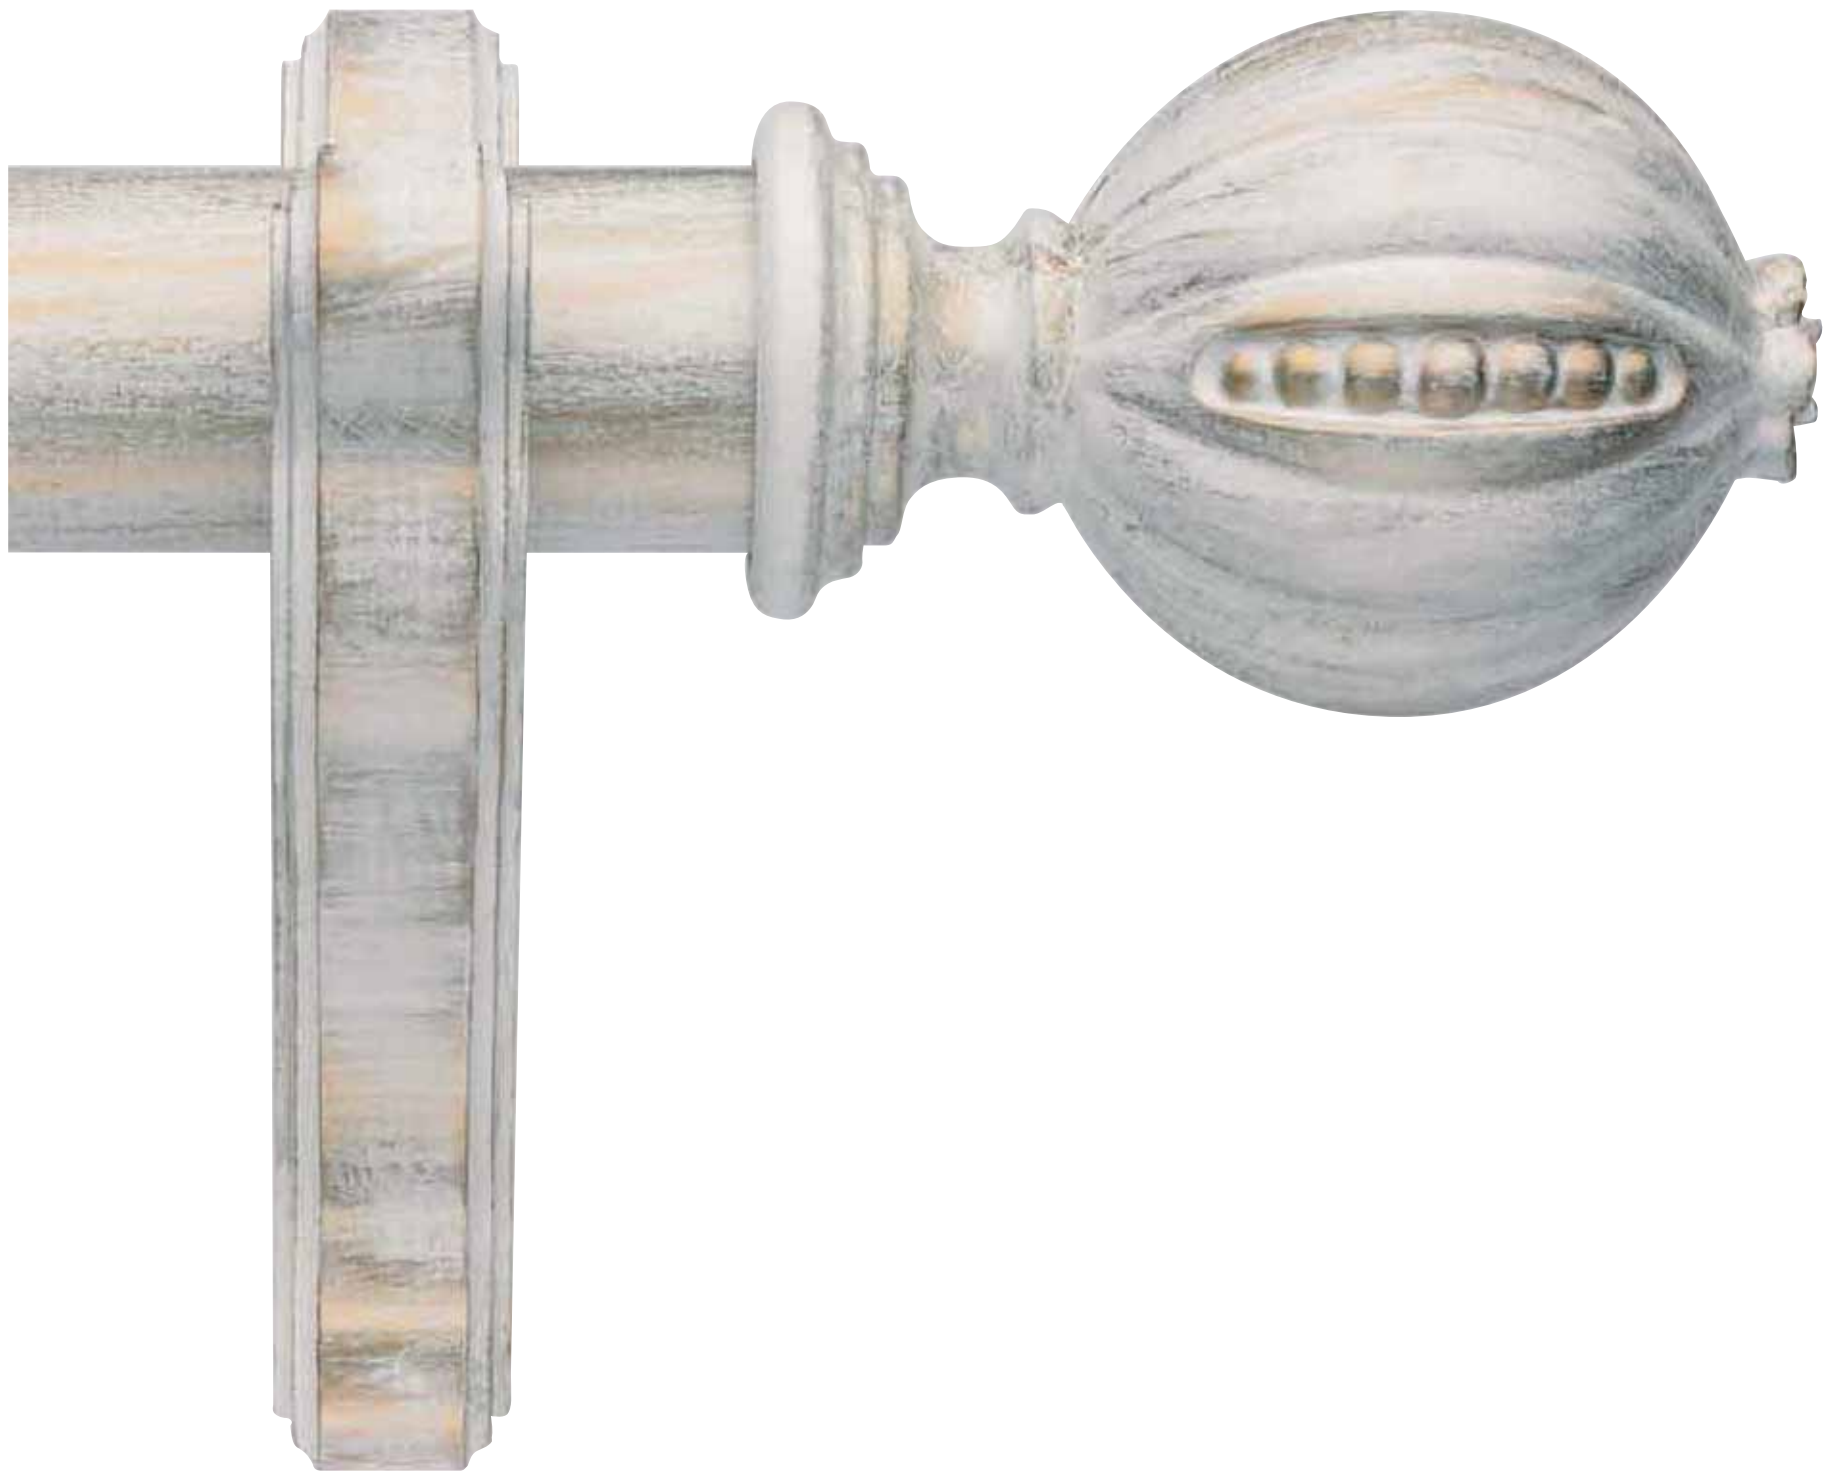

W O O D C O L L E C T I O N

CATERINA

FINITURE - FINISHES - FINITIONS - FERTIGUNGEN - ACABADOS - WYKOŃCZENIA

313 50FA

314 50FO

Fin. 313
Oro Medina Gold Medina
Medina Gold Oro Medina
Or Medina Złoto Medina

CATERINA

Scorritenda completo a parete
 Complete curtain set
 Tringle complète pose murale
 Komplette Wandgarnitur
 Conjunto completo a pared
 Karnisz kompletny montaż do ściany

Scorritenda completo doppio a parete
 Complete double curtain set
 Tringle complète double pose murale
 Komplette Doppelgarnitur
 Conjunto completo doble a pared
 Karnisz podwójny kompletny montaż do ściany