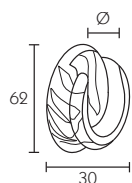

305018 505001

Rosetta a muro
Recess bracket
Naissance murale

Wandlager
Soporte lateral
Podkładka do muru