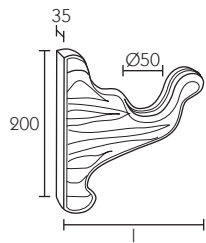

		Ø 50 mm		
FIN	cm	200	240	300
313 - 314				
50FA - 50FO				
An.	n.	20	24	30
Sup. cm 10	n.	2	3	3

Cod. 505C04

		Ø 50/30 mm		
FIN	cm	200	240	300
313 - 314				
50FA - 50FO				
An.	n.	20/20	24/24	30/30
Sup. cm 9	n.	2	3	3

SISSI

505004

Terminale
Finial
Embout

Endstück
Terminal
Końcówka

306045

Tappo
End cap
Bouchon

Endkappe
Tapón
Zatyczka

52