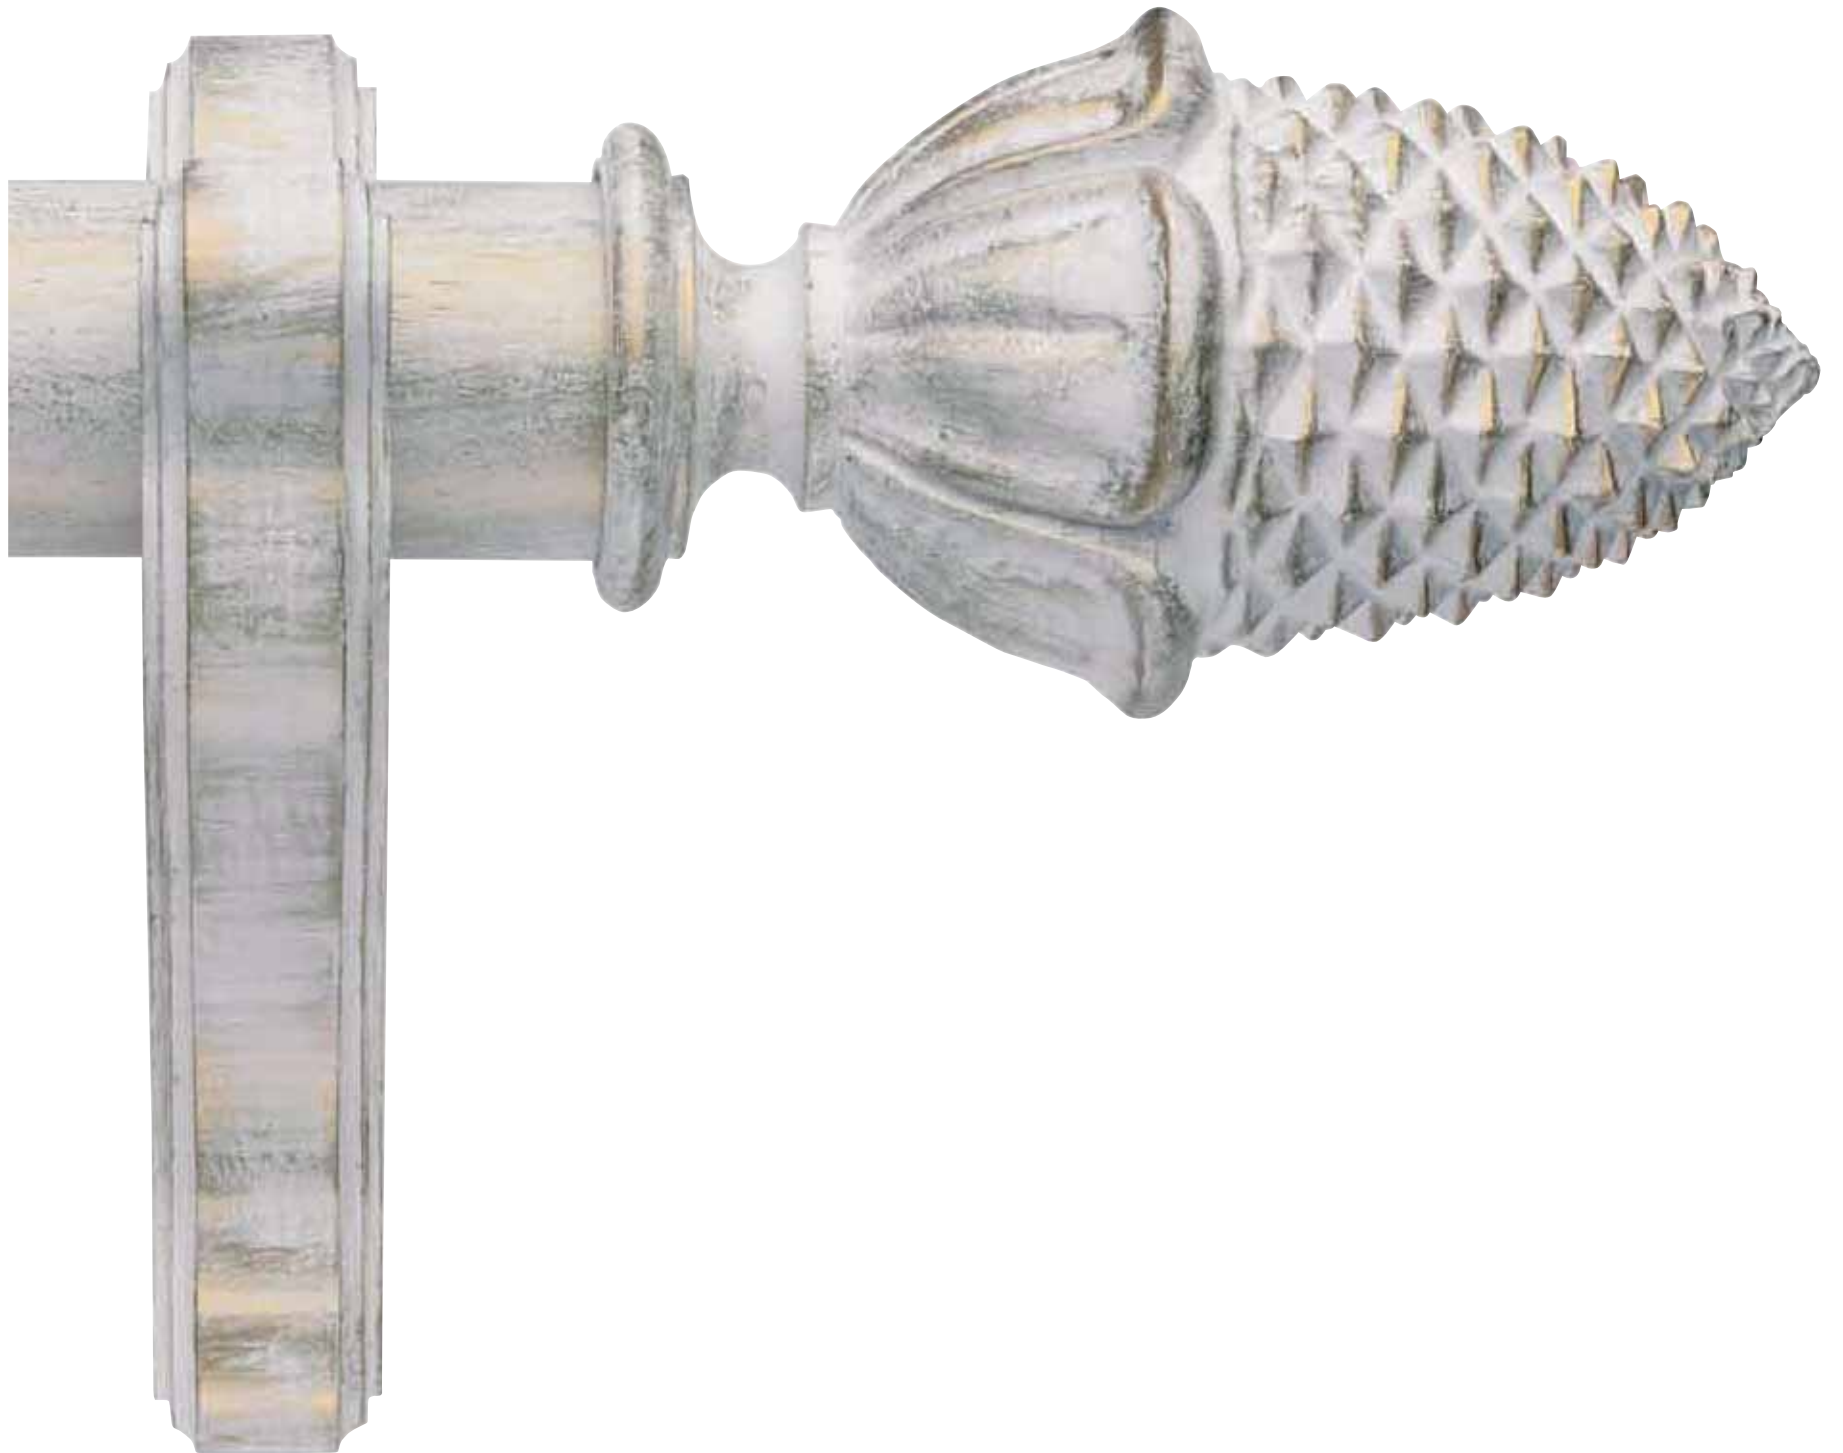

W O O D C O L L E C T I O N

SISSI

FINITURE - FINISHES - FINITIONS - FERTIGUNGEN - ACABADOS - WYKOŃCZENIA

313 50FA

314 50FO

Fin. 313
 Oro Medina Gold Medina
 Medina Gold Oro Medina
 Or Medina Złoto Medina

SISSI

Scorritenda completo a parete
Complete curtain set
Tringle complète pose murale
Komplette Wandgarnitur
Conjunto completo a pared
Karnisz kompletny montaż do ściany

Scorritenda completo doppio a parete
Complete double curtain set
Tringle complète double pose murale
Komplette Doppelgarnitur
Conjunto completo doble a pared
Karnisz podwójny kompletny montaż do ściany