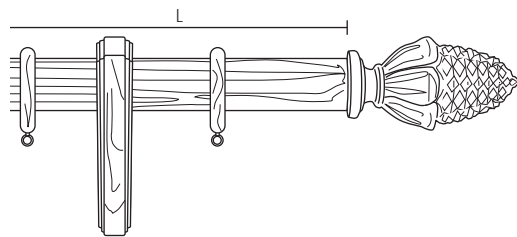

Scorritenda completo a parete
Complete curtain set
Tringle complète pose murale
Komplette Wandgarnitur
Conjunto completo a pared
Karnisz kompletny montaż do ściany

Scorritenda completo doppio a parete
Complete double curtain set
Tringle complète double pose murale
Komplette Doppelgarnitur
Conjunto completo doble a pared
Karnisz podwójny kompletny montaż do ściany

FIN. = Finitura - Finish - Finition - Fertigung - Acabado - Wykonczenie
An. = Anelli - Rings - Anneaux - Ringe - Anillas - Kółka
Sup. = Supporti - Brackets - Supports - Träger - Soportes - Wsporniki

Cod. 505A04

		Ø 50 mm		
FIN	cm	200	240	300
313 - 314				
50FA - 50FO				
An.	n.	20	24	30
Sup. cm 10	n.	2	3	3

Cod. 505C04

		Ø 50/30 mm		
FIN	cm	200	240	300
313 - 314				
50FA - 50FO				
An.	n.	20/20	24/24	30/30
Sup. cm 9	n.	2	3	3

305410

Tubo in alluminio impiallacciato legno
Aluminium pole wood coated
Tube en aluminium plaqué bois
Rohr aus Alu ummantelt mit Holz
Tubo en aluminio recubierto en roble
Rura aluminiowa fornirowana dąb