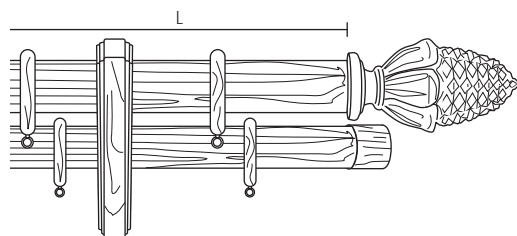

Scorritenda completo a parete
Complete curtain set
Tringle complète pose murale
Komplette Wandgarnitur
Conjunto completo a pared
Karnisz kompletny montaż do ściany

Scorritenda completo doppio a parete
Complete double curtain set
Tringle complète double pose murale
Komplette Doppelgarnitur
Conjunto completo doble a pared
Karnisz podwójny kompletny montaż do ściany

		Ø 50 mm		
FIN	cm	200	240	300
313 - 314				
50FA - 50FO				
An.	n.	20	24	30
Sup. cm 10	n.	2	3	3

Cod. 505C04

		Ø 50/30 mm		
FIN	cm	200	240	300
313 - 314				
50FA - 50FO				
An.	n.	20/20	24/24	30/30
Sup. cm 9	n.	2	3	3