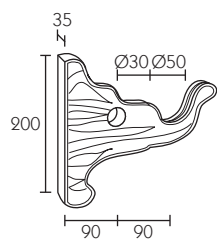

505417

Supporto doppio
Double bracket
Support double

Doppelträger
Soporte doble
Wspornik podwójny

Cod.		505004
FIN	Ø mm	50
313 - 314		
50FA - 50FO		

Cod.		306045
FIN	Ø mm	30
313 - 314		
50FA - 50FO		

Cod.		505209	505219
FIN	Ø mm	50	50
	l - mm	100	180
313 - 314			
50FA - 50FO			

Cod.		505217
FIN	Ø mm	50/30
313 - 314		
50FA - 50FO