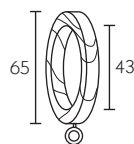

525005

Anello legno
Wooden ring
Anneau en bois