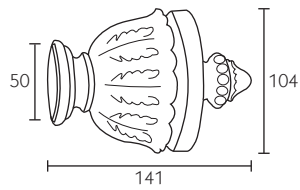

RAISSA

Scorritenda completo a parete
Complete curtain set
Tringle complète pose murale
Komplette Wandgarnitur
Conjunto completo a pared
Karnisz kompletny montaż do ściany

Scorritenda completo doppio a parete
Complete double curtain set
Tringle complète double pose murale
Komplette Doppelgarnitur
Conjunto completo doble a pared
Karnisz podwójny kompletny montaż do ściany

FIN. = Finitura - Finish - Finition - Fertigung - Acabado - Wykonczenie
An. = Anelli - Rings - Anneaux - Ringe - Anillas - Kółka
Sup. = Supporti - Brackets - Supports - Träger - Soportes - Wsporniki

Cod. 505A05		Ø 50 mm		
FIN	cm	200	240	300
50FA - 50FO				
An.	n.	20	24	30
Sup. cm 10	n.	2	3	3

Cod. 505C05		Ø 50/30 mm		
FIN	cm	200	240	300
50FA - 50FO				
An.	n.	20/20	24/24	30/30
Sup. cm 9	n.	2	3	3

RAISSA

505005

Terminale
Finial
Embout

Endstück
Terminal
Końcówka

306045

Tappo
End cap
Bouchon

Endkappe
Tapón
Zatyczka