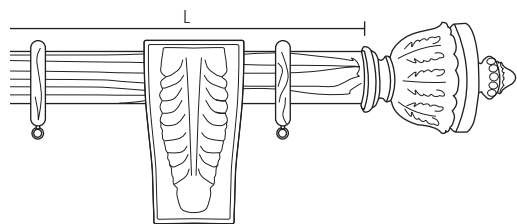

W O O D C O L L E C T I O N

34

RAISSA

FINITURE - FINISHES - FINITIONS - FERTIGUNGEN - ACABADOS - WYKOŃCZENIA

50FA

50FO

Fin. 50FA
 Foglia argento Silber Blatt
 Silver leaf Hoja Plata
 Feuille argent Folia srebro

RAISSA

Scorritenda completo a parete
Complete curtain set
Tringle complète pose murale
Komplette Wandgarnitur
Conjunto completo a pared
Karnisz kompletny montaż do ściany

Scorritenda completo doppio a parete
Complete double curtain set
Tringle complète double pose murale
Komplette Doppelgarnitur
Conjunto completo doble a pared
Karnisz podwójny kompletny montaż do ściany

FIN. = Finitura - Finish - Finition - Fertigung - Acabado - Wykonczenie
An. = Anelli - Rings - Anneaux - Ringe - Anillas - Kółka
Sup. = Supporti - Brackets - Supports - Träger - Soportes - Wsporniki

Cod. 505A05		Ø 50 mm		
FIN	cm	200	240	300
50FA - 50FO				
An.	n.	20	24	30
Sup. cm 10	n.	2	3	3

Cod. 505C05		Ø 50/30 mm		
FIN	cm	200	240	300
50FA - 50FO				
An.	n.	20/20	24/24	30/30
Sup. cm 9	n.	2	3	3

RAISSA

505005

Terminale
Finial
Embout

Endstück
Terminal
Końcówka

306045

Tappo
End cap
Bouchon

Endkappe
Tapón
Zatyczka