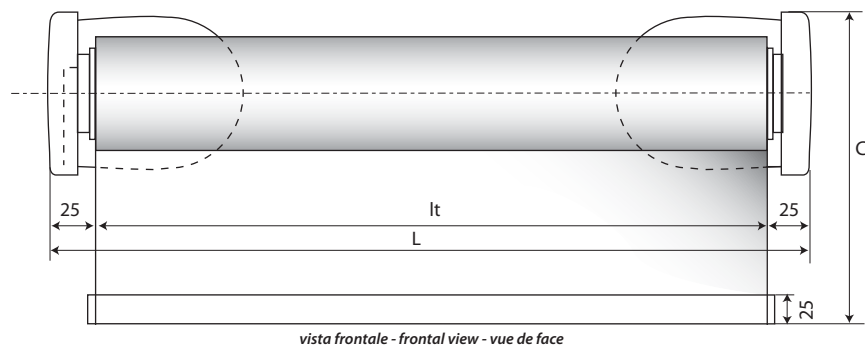

F = FINITURE
F = FINISHES
F = FINITIONS

BNL bianco - white - blanc
AVL avorio - ivory - ivoire
VSL visone - mink - vison

BRL bronzo - bronze - bronze
GGL grigio - gray - gris
VDL verde - green - vert

BBL blu - blue - bleu
BXL rosso - red - rouge
NRL nero - black - noir

Sistema a parete - Wall system - Système de face

$lt = L - 50 \text{ mm}$

- L** = larghezza sistema (cm)
system width (cm)
largeur système (cm)
- Dx** = Destro - Right - Droit
- Sx** = Sinistro - Left - Gauche
- lt** = larghezza singolo tessuto
fabric width per unit
largeur chaque toile
- C** = altezza tessuto (cm)
fabric width (cm)
hauteur de la toile (cm)

COD. 963A19...DX/SX

F \ L	80	100	120	140	160	180	200	220	240	260	280	300
tutte - all - tous												

Sistema a soffitto - Ceiling system - Système plafond

$lt = L - 50 \text{ mm}$

- L** = larghezza sistema (cm)
system width (cm)
largeur système (cm)
- Dx** = Destro - Right - Droit
- Sx** = Sinistro - Left - Gauche
- lt** = larghezza singolo tessuto
fabric width per unit
largeur chaque toile
- C** = altezza tessuto (cm)
fabric width (cm)
hauteur de la toile (cm)