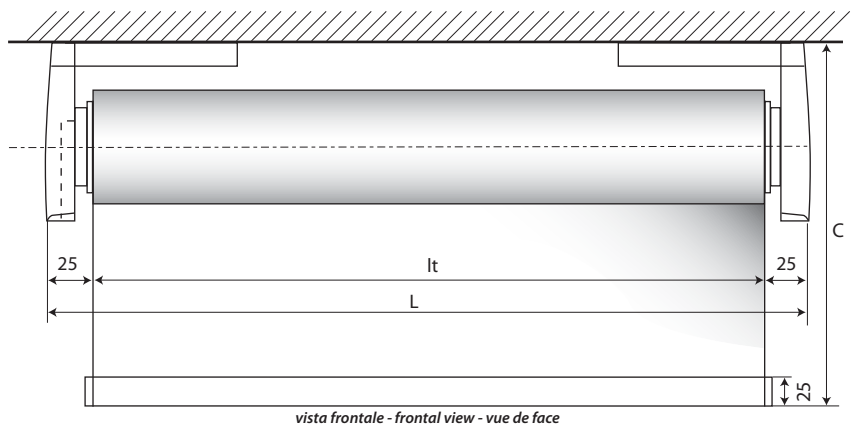

Sistema a parete - Wall system - Système de face

$lt = L - 50 \text{ mm}$

- L** = larghezza sistema (cm)
system width (cm)
largeur système (cm)
- Dx** = Destro - Right - Droit
- Sx** = Sinistro - Left - Gauche
- lt** = larghezza singolo tessuto
fabric width per unit
largeur chaque toile
- C** = altezza tessuto (cm)
fabric width (cm)
hauteur de la toile (cm)

COD. 963A19...DX/SX

F \ L	80	100	120	140	160	180	200	220	240	260	280	300
tutte - all - tous												

Sistema a soffitto - Ceiling system - Système plafond

$lt = L - 50 \text{ mm}$

- L** = larghezza sistema (cm)
system width (cm)
largeur système (cm)
- Dx** = Destro - Right - Droit
- Sx** = Sinistro - Left - Gauche
- lt** = larghezza singolo tessuto
fabric width per unit
largeur chaque toile
- C** = altezza tessuto (cm)
fabric width (cm)
hauteur de la toile (cm)