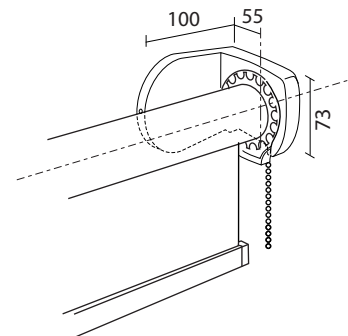

Sistema a parete - Wall system - Système de face

$lt = L - 50 \text{ mm}$

- L** = larghezza sistema (cm)
system width (cm)
largeur système (cm)
- Dx** = Destro - Right - Droit
- Sx** = Sinistro - Left - Gauche
- lt** = larghezza singolo tessuto
fabric width per unit
largeur chaque toile
- C** = altezza tessuto (cm)
fabric width (cm)
hauteur de la toile (cm)

COD. 963A19...DX/SX

F \ L	80	100	120	140	160	180	200	220	240	260	280	300
tutte - all - tous												

Sistema a soffitto - Ceiling system - Système plafond

$lt = L - 50 \text{ mm}$

- L** = larghezza sistema (cm)
system width (cm)
largeur système (cm)
- Dx** = Destro - Right - Droit
- Sx** = Sinistro - Left - Gauche
- lt** = larghezza singolo tessuto
fabric width per unit
largeur chaque toile
- C** = altezza tessuto (cm)
fabric width (cm)
hauteur de la toile (cm)

COD. 963T19...DX/SX

F \ L	80	100	120	140	160	180	200	220	240	260	280	300
tutte - all - tous												