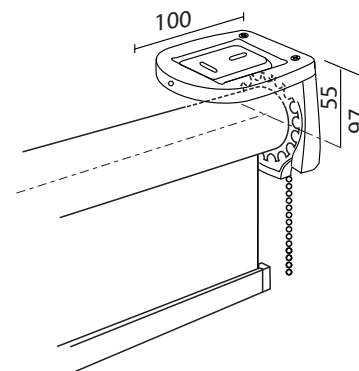

Sistema a parete - Wall system - Système de face

$lt = L - 50 \text{ mm}$

- L** = larghezza sistema (cm)
system width (cm)
largeur système (cm)
- Dx** = Destro - Right - Droit
- Sx** = Sinistro - Left - Gauche
- lt** = larghezza singolo tessuto
fabric width per unit
largeur chaque toile
- C** = altezza tessuto (cm)
fabric width (cm)
hauteur de la toile (cm)

COD. 963A19...DX/SX

F \ L	80	100	120	140	160	180	200	220	240	260	280	300
tutte - all - tous												

Sistema a soffitto - Ceiling system - Système plafond

$lt = L - 50 \text{ mm}$

- L** = larghezza sistema (cm)
system width (cm)
largeur système (cm)
- Dx** = Destro - Right - Droit
- Sx** = Sinistro - Left - Gauche
- lt** = larghezza singolo tessuto
fabric width per unit
largeur chaque toile
- C** = altezza tessuto (cm)
fabric width (cm)
hauteur de la toile (cm)