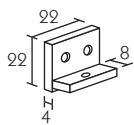

Tappo strappo
Simple endcap
Bouchon simple

Endkappe
Tapón simple
Zatyczka

313045

Terminale
Finial
Embout

Endstück
Terminal
Końcówka

Cod.		885219	885229	885319	885329
FIN	∅ mm	22	22	30	30
	l - mm	90	150	90	150
B					
Q					
V					

Cod.		885217	885317
FIN	∅ mm	22	30
	l - mm	90	90
B			
Q			
V			

Cod.		223145
FIN		
25		
67		
99		

Cod.		313045SX / DX
FIN		
25		
67		
99		

ADA WOOD

223110
 Profilo
 Profile
 Profil
 Profil
 Perfil
 Profil