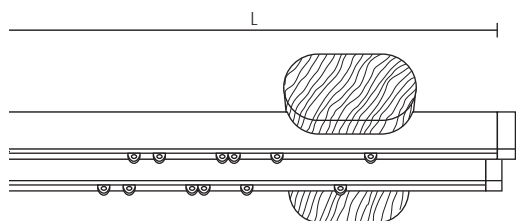

Scorritenda completo doppio a parete
Complete double curtain set
Tringle complète double pose murale
Komplette Doppelgarnitur
Conjunto completo doble a pared
Karnisz podwójny kompletny montaż do ściany