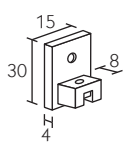

303009
Rosetta a muro
Recess bracket
Naissance murale
Wandlager
Soporte lateral
Podkładka do muru

20