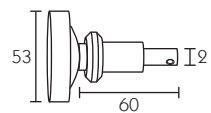

Cod. 026C11		Ø 2 mm									
FIN	cm	120	140	160	180	200	220	250	300	340	
01											
03											
09											
An. Cod. 526071	n.	12/12	14/14	16/16	18/18	20/20	22/22	26/26	30/30	34/34	
Sup. cm 7	n.	2	2	2	2	2	3	3	3	3	

026039

Supporto intermedio
Central bracket
Support intermédiaire

Mittelträger
Soporte intermedio
Wspornik środkowy

026037

Supporto intermedio doppio
Central double bracket
Support intermédiaire double
Mitteldoppelträger
Soporte intermedio doble
Wspornik środkowy podwójny

Cod.		026011
FIN	l - mm	80
01		
03		
09		

Cod.		026012
FIN	l - mm	70
01		
03		
09		

Cod.		026039
FIN	Ø mm	80
01		
03		
09		

Cod.		026037
FIN	Ø mm	70
01		
03		
09		

Components

026055N

Rosetta a muro
Recess bracket
Naissance murale