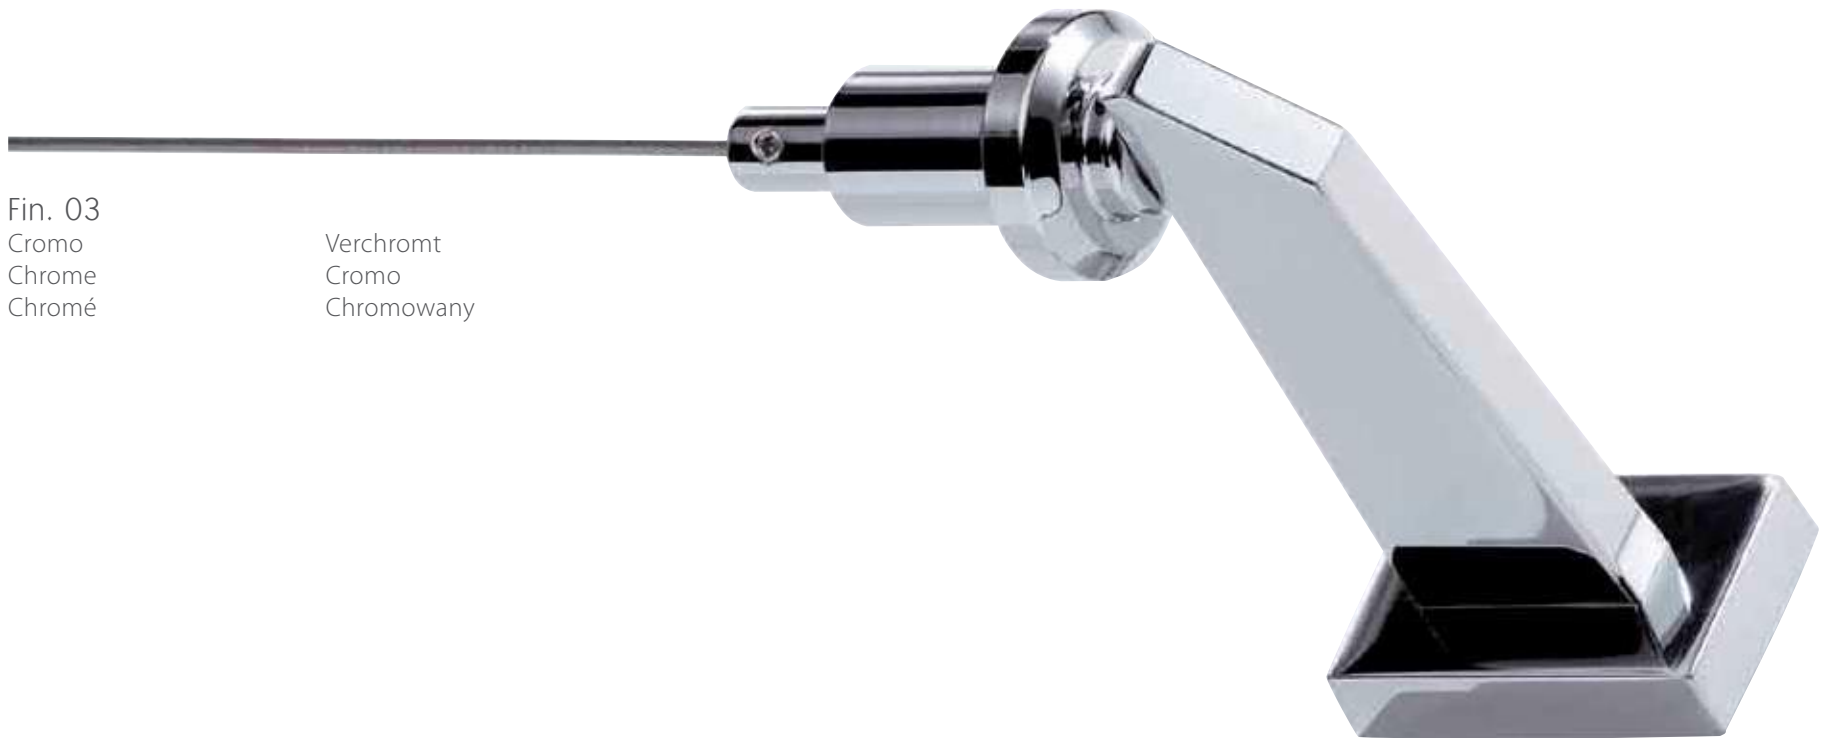

Fin. 03
Cromo
Chrome
Chromé

Verchromt
Cromo
Chromowany

Fin. 01
Ottone lucido verniciato
Polished lacquered brass
Laiton poli verni

Messing poliert lackiert
Latón pulido barnizado
Mosiądz lakierowany polerowany

NENNÉ

Scorritenda completo a parete
 Complete curtain set
 Tringle complète pose murale
 Komplette Wandgarnitur
 Conjunto completo a pared
 Karnisz kompletny montaż do ściany

Scorritenda completo doppio a parete
 Complete double curtain set
 Tringle complète double
 Komplette doppelgarnitur
 Conjunto completo doble
 Karnisz podwójny kompletny montaż do ściany

FIN. = Finitura - Finish - Finition - Fertigung - Acabado - Wykonczenie

An. = Anelli - Rings - Anneaux - Ringe - Anillas - Kółka

Sup. = Supporti - Brackets - Supports - Träger - Soportes - Wsporniki

Cod. 026A11		Ø 2 mm									
FIN	cm	120	140	160	180	200	220	250	300	340	
01											
03											
09											
An. Cod. 526071	n.	12	14	16	18	20	22	26	30	34	
Sup. cm 8	n.	2	2	2	2	2	3	3	3	3	

NENNÉ

026011

Terminale semplice
Single finial
Embout simple

Einzel Endstück
Terminal simple
Końcówka pojedynczy

026012

Terminale doppio
Double finial
Embout double

Doppel Endstück
Terminal doble
Końcówka podwójny