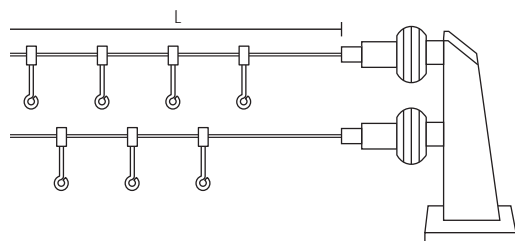

NENNÉ

Scorritenda completo a parete
 Complete curtain set
 Tringle complète pose murale
 Komplette Wandgarnitur
 Conjunto completo a pared
 Karnisz kompletny montaż do ściany

Scorritenda completo doppio a parete
 Complete double curtain set
 Tringle complète double
 Komplette doppelgarnitur
 Conjunto completo doble
 Karnisz podwójny kompletny montaż do ściany

FIN. = Finitura - Finish - Finition - Fertigung - Acabado - Wykonczenie

An. = Anelli - Rings - Anneaux - Ringe - Anillas - Kółka

Sup. = Supporti - Brackets - Supports - Träger - Soportes - Wsporniki

Cod. 026A11		Ø 2 mm									
FIN	cm	120	140	160	180	200	220	250	300	340	
01											
03											
09											
An. Cod. 526071	n.	12	14	16	18	20	22	26	30	34	
Sup. cm 8	n.	2	2	2	2	2	3	3	3	3	