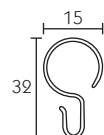

526007

Gancio
Hook
Crochet
Haken
Gancho
Haczyk