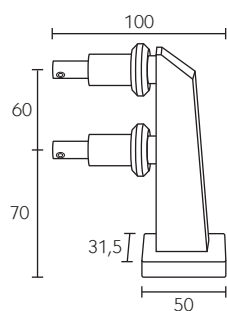

FIN. = Finitura - Finish - Finition - Fertigung - Acabado - Wykonczenie

An. = Anelli - Rings - Anneaux - Ringe - Anillas - Kółka

Sup. = Supporti - Brackets - Supports - Träger - Soportes - Wsporniki

Cod. 026A11		Ø 2 mm									
FIN	cm	120	140	160	180	200	220	250	300	340	
01											
03											
09											
An. Cod. 526071	n.	12	14	16	18	20	22	26	30	34	
Sup. cm 8	n.	2	2	2	2	2	3	3	3	3	

Cod. 026C11		Ø 2 mm									
FIN	cm	120	140	160	180	200	220	250	300	340	
01											
03											
09											
An. Cod. 526071	n.	12/12	14/14	16/16	18/18	20/20	22/22	26/26	30/30	34/34	
Sup. cm 7	n.	2	2	2	2	2	3	3	3	3	

NENNÉ

026011

Terminale semplice
Single finial
Embout simple

Einzel Endstück
Terminal simple
Końcówka pojedynczy

026012

Terminale doppio
Double finial
Embout double

Doppel Endstück
Terminal doble
Końcówka podwójny

Cod.		026011
FIN	l - mm	80
01		
03		
09		

Cod.		026012
FIN	l - mm	70
01		
03		
09		

Cod.		026039
FIN	Ø mm	80
01		
03		
09		

Cod.		026037
FIN	Ø mm	70
01		
03		
09		

Components

026055N

Rosetta a muro
Recess bracket
Naissance murale