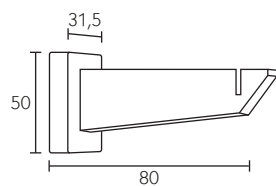

Cod. 026C11		Ø 2 mm									
FIN	cm	120	140	160	180	200	220	250	300	340	
01											
03											
09											
An. Cod. 526071	n.	12/12	14/14	16/16	18/18	20/20	22/22	26/26	30/30	34/34	
Sup. cm 7	n.	2	2	2	2	2	3	3	3	3	

NENNÉ

026011

Terminale semplice
Single finial
Embout simple

Einzel Endstück
Terminal simple
Końcówka pojedynczy

026012

Terminale doppio
Double finial
Embout double

Doppel Endstück
Terminal doble
Końcówka podwójny