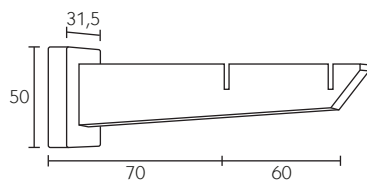

026037

Supporto intermedio doppio
Central double bracket
Support intermédiaire double
Mitteldoppelträger
Soporte intermedio doble
Wspornik środkowy podwójny

Cod.		026011
FIN	l - mm	80
01		
03		
09		

Cod.		026012
FIN	l - mm	70
01		
03		
09		

Cod.		026039
FIN	Ø mm	80
01		
03		
09		

Cod.		026037
FIN	Ø mm	70
01		
03		
09