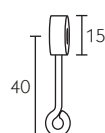

526071

Anello con occhio lungo
Ring with long eyelet
Anneau avec oeillet long
Ring mit langer Öse
Anilla con gancho largo
Kółko z uchwytem długim