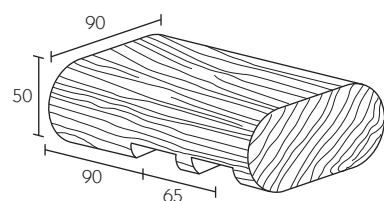

885217 885317

Supporto doppio
Double bracket
Support double

Doppelträger
Soporte doble
Wspornik podwójny

223145

Tappo strappo
Simple endcap
Bouchon simple

Endkappe
Tapón simple
Zatyczka

313045

Terminale
Finial
Embout

Endstück
Terminal
Końcówka

Cod.		885219	885229	885319	885329
FIN	∅ mm	22	22	30	30
	l - mm	90	150	90	150
B		89,00	100,00	89,00	100,00
Q		89,00	100,00	89,00	100,00
V		89,00	100,00	89,00	100,00

Cod.		885217	885317
FIN	∅ mm	22	30
	l - mm	90	90
B		110,00	110,00
Q		110,00	110,00
V		110,00	110,00

Cod.	223145
FIN	
25	17,60
67	19,40
99	22,00

Cod.	313045SX / DX
FIN	
25	16,40
67	18,10
99	19,80