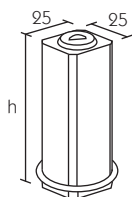

5630--
Fiocco piatto
Flat weight
Contrepoids plat

Schnurbeschwerer
Contrapeso plano
Obciążnik płaski