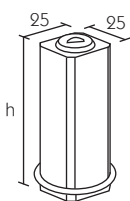

5630--

Fiocco piatto
Flat weight
Contrepoids plat

Schnurbeschwerer
Contrapeso plano
Obciążnik płaski