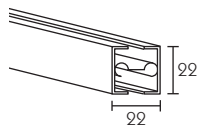

ADA WOOD

223110

Profilo
Profile
Profil
Profil
Perfil
Profil