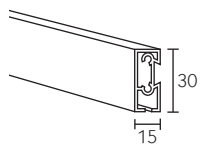

# ADA WOOD

223110

Profilo  
Profile  
Profil  
Profil  
Perfil  
Profil

223009

Rosetta a muro  
Recess bracket  
Naissance murale  
Wandlager  
Soporte lateral  
Podkładka do muru

313300

Profilo  
Profile  
Profil  
Profil  
Perfil  
Profil