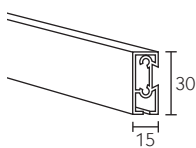

Terminale  
Finial  
Embout

Endstück  
Terminal  
Końcówka

223110

Profilo  
Profile  
Profil  
Profil  
Perfil  
Profil

223009

Rosetta a muro  
Recess bracket  
Naissance murale  
Wandlager  
Soporte lateral  
Podkładka do muru

313300

Profilo  
Profile  
Profil  
Profil  
Perfil  
Profil

303009

Rosetta a muro  
Recess bracket  
Naissance murale  
Wandlager  
Soporte lateral  
Podkładka do muru

<b>Cod.</b>		<b>883219</b>	<b>883319</b>
<b>FIN</b>	<b>∅ mm</b>	<b>22</b>	<b>30</b>
	<b>l - mm</b>	<b>90</b>	<b>90</b>
<b>18</b>			
<b>25</b>			
<b>67</b>			
<b>312</b>			
<b>Cod.</b>		<b>223145</b>	
<b>FIN</b>			
<b>18</b>			
<b>25</b>			
<b>67</b>			
<b>Cod.</b>		<b>313045SX / DX</b>	
<b>FIN</b>			
<b>18</b>			
<b>25</b>			
<b>67</b>			
<b>Cod.</b>		<b>223110</b>	<b>223009</b>
<b>FIN</b>			
<b>18</b>			
<b>25</b>			
<b>67</b>			
<b>312</b>			
<b>Cod.</b>		<b>313300</b>	<b>303009</b>
<b>FIN</b>			
<b>18</b>			
<b>25</b>			
<b>67</b>			
<b>312</b>			