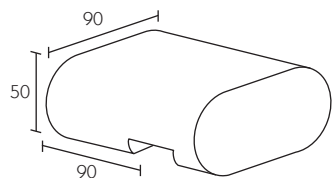

ADA

883---

Supporto
Bracket
Support

Träger
Soporte
Wspornik

223145

Tappo strappo
Simple endcap
Bouchon simple

Endkappe
Tapón simple
Zatyczka

313045

Terminale
Finial
Embout

Endstück
Terminal
Końcówka