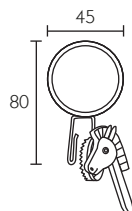

| Cod. | | 209517 |
|------|------|--------|
| FIN | Ø mm | 20 |
| 89 | | |

| Cod. | | 205298 |
|------|------|--------|
| FIN | Ø mm | 20 |
| 89 | | |

| Cod. | | 209100 | 203001 |
|------|------|----------------------|--------|
| FIN | Ø mm | 20 | 20 |
| 89 | | | |
| | | 131 - 132 - 133- 134 | |
| | | 135 -136 - 137 | |

LILI & LEO

529075
Anello
Ring
Anneau

529074F
Ring
Anilla
Kólko

529074P
Anello
Ring
Anneau

529074C
Ring
Anilla
Kólko

5170--FSX
Fermatenda
Holdback
Porte-embrasse

5170--FDX
Raffhalter
Alzapaño
Przytrzymanie franki

| | | |
|-------------|----------------|----------------|
| Cod. | 529074P | 529074C |
| FIN | | |
| 89 | | |

| | | | |
|-------------|-----------------------|-----------------------|-----------------------|
| Cod. | 517017FSX / DX | 517018FSX / DX | 517019FSX / DX |
| FIN | l - mm | 100 | 150 |
| 89 | | 200 | |