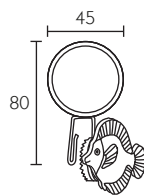

529074F
Ring
Anilla
Kólko