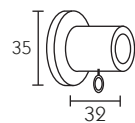

| | |
|-------------|-----------------------|
| Cod. | 207074CSX / DX |
| FIN | |
| 89 | |

| | |
|-------------|---------------|
| Cod. | 209045 |
| FIN | Ø mm |
| 89 | 20 |

Components

2095--
Supporto
Bracket
Support

Träger
Soporte
Wspornik

209517
Supporto doppio
Double bracket
Support double

Doppelträger
Soporte doble
Wspornik podwójny

205298
Supporto a soffitto
Ceiling bracket
Support à plafond

Deckenträger
Soporte a techo
Wspornik do sufitu

209100
Tubo
Tube
Tube
Rohr
Tubo
Rura

203001
Rosetta a muro
Recess bracket
Naissance murale
Wandlager
Soporte lateral
Podkładka do muru

| Cod. | | 209518 | 209528 |
|------|--------|--------|--------|
| FIN | Ø mm | | |
| 89 | l - mm | 160 | 240 |