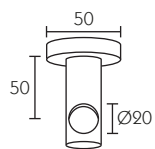

205298
Supporto a soffitto
Ceiling bracket
Support à plafond

Deckenträger
Soporte a techo
Wspornik do sufitu