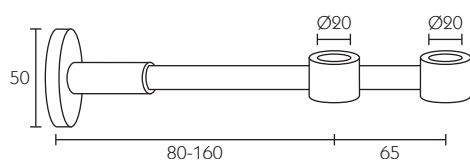

209517
Supporto doppio
Double bracket
Support double

Doppelträger
Soporte doble
Wspornik podwójny

205298
Supporto a soffitto
Ceiling bracket
Support à plafond

Deckenträger
Soporte a techo
Wspornik do sufitu

209100
Tubo
Tube
Tube
Rohr
Tubo
Rura

203001
Rosetta a muro
Recess bracket
Naissance murale
Wandlager
Soporte lateral
Podkładka do muru

Cod.		209518	209528
FIN	Ø mm		
89	l - mm	160	240

Cod.		209517
FIN	Ø mm	20
89		

Cod.		205298
FIN	Ø mm	20
89		

Cod.		209100	203001
FIN	Ø mm	20	20
89			
		131 - 132 - 133- 134	
		135 -136 - 137