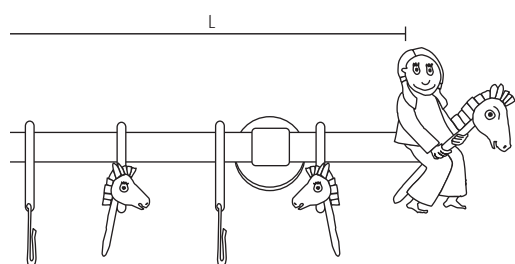

LILI & LEO

Scorritenda completo a parete
Complete curtain set
Tringle complète pose murale
Komplette Wandgarnitur
Conjunto completo a pared
Karnisz kompletny montaż do ściany

Scorritenda completo a parete
Complete curtain set
Tringle complète pose murale
Komplette Wandgarnitur
Conjunto completo a pared
Karnisz kompletny montaż do ściany