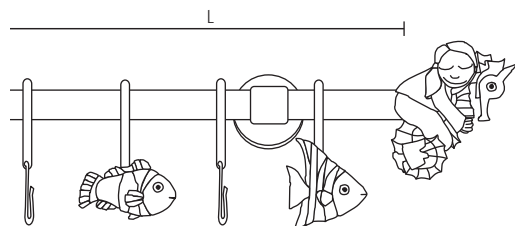

LILI & LEO

Scorritenda completo a parete
Complete curtain set
Tringle complète pose murale
Komplette Wandgarnitur
Conjunto completo a pared
Karnisz kompletny montaż do ściany

Scorritenda completo a parete
Complete curtain set
Tringle complète pose murale
Komplette Wandgarnitur
Conjunto completo a pared
Karnisz kompletny montaż do ściany