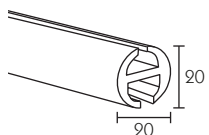

Deckenträger
Soporte a techo
Wspornik do sufitu

Cod.	203003
FIN	20
28 - 29 - 45 - 68 - 169	

Cod.	203045
FIN	20
28 - 29 - 45 - 68 - 169	

Cod.	203225	203235
FIN	20	20
	Ø mm	
	l - mm	230
28 - 29 - 45 - 68 - 169		

Cod.	203245
FIN	20
28 - 29 - 45 - 68 - 169	

Cod.	203295
FIN	20
28 - 29 - 45 - 68 - 169	

Components

203200

Profilo Profil
 Profile Perfil
 Profil Profil

204001

Rosetta a muro Wandlager
 Recess bracket Soporte lateral
 Naissance murale Podkładka do muru