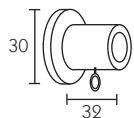

Cod.	203245
FIN	20
28 - 29 - 45 - 68 - 169	

Cod.	203295
FIN	20
28 - 29 - 45 - 68 - 169	

Components

203200

Profilo Profil
 Profile Perfil
 Profil Profil

204001

Rosetta a muro Wandlager
 Recess bracket Soporte lateral
 Naissance murale Podkładka do muru

Cod.	203200
FIN	Ø mm
28 - 29 - 45 - 68 - 169	20

Cod.	204001
FIN	Ø mm
28 - 29 - 45 - 68 - 169	20

Cod.	1012
FIN	Ø mm

Cod.	516076	516077
FIN	mm	30
28 - 29 - 45 - 68	70	

Cod.	563003	563004	563005
FIN	l - mm	125	150
28 - 29 - 45 - 68 - 169	100		