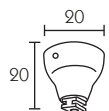

Supporto
Bracket
Support

Träger
Soporte
Wspornik

203245

Supporto doppio
Double bracket
Support double

Doppelträger
Soporte doble
Wspornik podwójny

203295

Supporto a soffitto
Ceiling bracket
Support à plafond