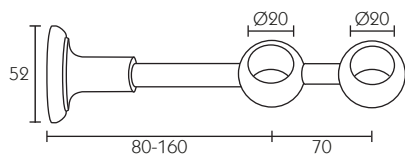

206387

Supporto doppio
Double bracket
Support double

Doppelträger
Soporte doble
Wspornik podwójny

Cod.	209041	309041
FIN	20	30
Ø mm		
05 - 07 - 28 - 29 - 39 - 44 - 62		
45 - 46 - 47 - 48 - 49		
64 - 66 - 68 - 69		
103 - 105		

Cod.	206045	306045
FIN	20	30
Ø mm		
l - mm	20	23
05 - 07 - 28 - 29 - 39 - 44 - 62		
45 - 46 - 47 - 48 - 49		
64 - 66 - 68 - 69		
103 - 105		

Cod.	206378	306378
FIN	20	30
Ø mm		
h - mm	52 - 60	52 - 60
l - mm	80 - 160	80 - 240
05 - 07 - 28 - 29 - 39 - 44 - 62		
45 - 46 - 47 - 48 - 49		
64 - 66 - 68 - 69		
103 - 105		

Cod.	306309
FIN	30
Ø mm	
05 - 07 - 28 - 29 - 39 - 44 - 62	
45 - 46 - 47 - 48 - 49	
64 - 66 - 68 - 69	

Cod.	206387
FIN	20/20
Ø mm	
l - mm	80 - 160
05 - 07 - 28 - 29 - 39 - 44 - 62	
45 - 46 - 47 - 48 - 49	
64 - 66 - 68 - 69	
103 - 105