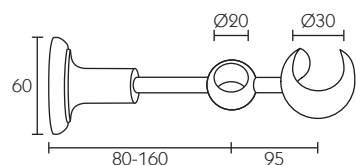

Components

306337

Supporto doppio
Double bracket
Support double

Doppelträger
Soporte doble
Wspornik podwójny

--6398

Supporto a soffitto
Ceiling bracket
Support à plafond

Deckenträger
Soporte a techo
Wspornik do sufitu