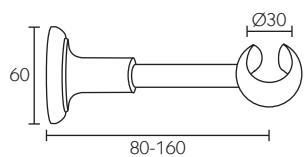

306309

Supporto aperto
Open bracket
Support berceau

Offenträger
Soporte abierto
Wspornik otwarty