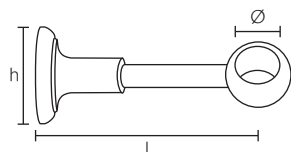

		<b>Ø20 mm</b>							
	<b>cm</b>	<b>120</b>	<b>140</b>	<b>160</b>	<b>180</b>	<b>200</b>	<b>250</b>	<b>300</b>	<b>340</b>
		<b>Ø30 mm</b>							
	<b>cm</b>			<b>160</b>	<b>180</b>	<b>200</b>	<b>250</b>	<b>300</b>	<b>340</b>

# VIRNA

--9041

Terminale  
Finial  
Embout

Endstück  
Terminal  
Końcówka

--6045

Tappo  
End cap  
Bouchon

Endkappe  
Tapón  
Zatyczka

--6378