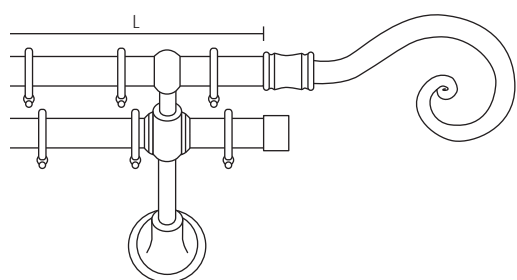

# VIRNA

Scorritenda completo a parete  
Complete curtain set  
Tringle complète pose murale  
Komplette Wandgarnitur  
Conjunto completo a pared  
Karnisz kompletny montaż do ściany

Scorritenda completo doppio a parete  
Complete double curtain set  
Tringle complète double  
Komplette doppelgarnitur  
Conjunto completo doble  
Karnisz podwójny kompletny montaż do ściany