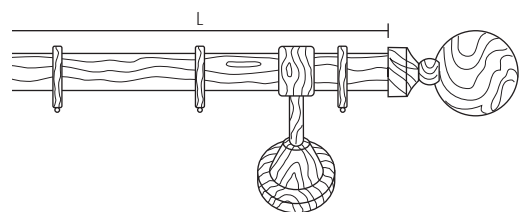

ALMA

Scorritenda completo a parete
Complete curtain set
Tringle complète pose murale
Komplette Wandgarnitur
Conjunto completo a pared
Karnisz kompletny montaż do ściany

MARICA

Scorritenda completo a parete
Complete curtain set
Tringle complète pose murale
Komplette Wandgarnitur
Conjunto completo a pared
Karnisz kompletny montaż do ściany

Cod. 355A14

| | | Ø 35 mm | | | | |
|---------------------|-----------|------------|------------|------------|------------|------------|
| FIN | cm | 160 | 180 | 200 | 240 | 300 |
| 50 C - D - E | | | | | | |
| An. | n. | 16 | 18 | 20 | 24 | 30 |
| Sup. cm 12 - 25 | n. | 2 | 2 | 2 | 3 | 3 |

Cod. 355A13

| | | Ø 35 mm | | | | |
|---------------------|-----------|------------|------------|------------|------------|------------|
| FIN | cm | 160 | 180 | 200 | 240 | 300 |
| 50 C - D - E | | | | | | |
| An. | n. | 16 | 18 | 20 | 24 | 30 |
| Sup. cm 12 - 25 | n. | 2 | 2 | 2 | 3 | 3 |

Cod. 355A12

| | | Ø 35 mm | | | | |
|---------------------|-----------|------------|------------|------------|------------|------------|
| FIN | cm | 160 | 180 | 200 | 240 | 300 |
| 50 C - D - E | | | | | | |
| An. | n. | 16 | 18 | 20 | 24 | 30 |
| Sup. cm 12 - 25 | n. | 2 | 2 | 2 | 3 | 3 |