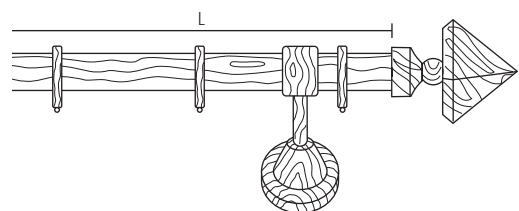

ALMA

Scorritenda completo a parete
Complete curtain set
Tringle complète pose murale
Komplette Wandgarnitur
Conjunto completo a pared
Karnisz kompletny montaż do ściany

MARICA

Scorritenda completo a parete
Complete curtain set
Tringle complète pose murale
Komplette Wandgarnitur
Conjunto completo a pared
Karnisz kompletny montaż do ściany

Cod. 355A14

| | | Ø 35 mm | | | | |
|---------------------|-----------|------------|------------|------------|------------|------------|
| FIN | cm | 160 | 180 | 200 | 240 | 300 |
| 50 C - D - E | | | | | | |
| An. | n. | 16 | 18 | 20 | 24 | 30 |
| Sup. cm 12 - 25 | n. | 2 | 2 | 2 | 3 | 3 |

Cod. 355A13

| | | Ø 35 mm | | | | |
|---------------------|-----------|------------|------------|------------|------------|------------|
| FIN | cm | 160 | 180 | 200 | 240 | 300 |
| 50 C - D - E | | | | | | |
| An. | n. | 16 | 18 | 20 | 24 | 30 |
| Sup. cm 12 - 25 | n. | 2 | 2 | 2 | 3 | 3 |

Cod. 355A12

| | | Ø 35 mm | | | | |
|---------------------|-----------|------------|------------|------------|------------|------------|
| FIN | cm | 160 | 180 | 200 | 240 | 300 |
| 50 C - D - E | | | | | | |
| An. | n. | 16 | 18 | 20 | 24 | 30 |
| Sup. cm 12 - 25 | n. | 2 | 2 | 2 | 3 | 3 |