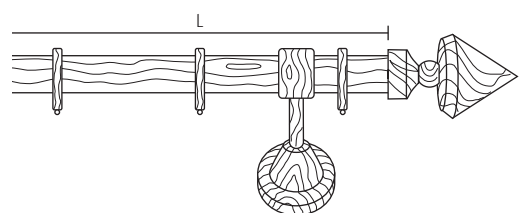

ALMA

Scorritenda completo a parete
Complete curtain set
Tringle complète pose murale
Komplette Wandgarnitur
Conjunto completo a pared
Karnisz kompletny montaż do ściany

MARICA

Scorritenda completo a parete
Complete curtain set
Tringle complète pose murale
Komplette Wandgarnitur
Conjunto completo a pared
Karnisz kompletny montaż do ściany

TELMA

Scorritenda completo a parete
Complete curtain set
Tringle complète pose murale
Komplette Wandgarnitur
Conjunto completo a pared
Karnisz kompletny montaż do ściany

FIN. = Finitura - Finish - Finition - Fertigung - Acabado - Wykonczenie
An. = Anelli - Rings - Anneaux - Ringe - Anillas - Kółka
Sup. = Supporti - Brackets - Supports - Träger - Soportes - Wsporniki

Cod. 355A14

| | | Ø 35 mm | | | | |
|---------------------|-----------|------------|------------|------------|------------|------------|
| FIN | cm | 160 | 180 | 200 | 240 | 300 |
| 50 C - D - E | | | | | | |
| An. | n. | 16 | 18 | 20 | 24 | 30 |
| Sup. cm 12 - 25 | n. | 2 | 2 | 2 | 3 | 3 |

Cod. 355A13

| | | Ø 35 mm | | | | |
|---------------------|-----------|------------|------------|------------|------------|------------|
| FIN | cm | 160 | 180 | 200 | 240 | 300 |
| 50 C - D - E | | | | | | |
| An. | n. | 16 | 18 | 20 | 24 | 30 |
| Sup. cm 12 - 25 | n. | 2 | 2 | 2 | 3 | 3 |