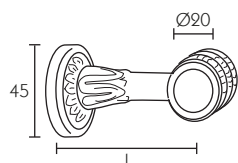

2069--

Supporto Cornelia
Bracket Cornelia
Support Cornelia

Träger Cornelia
Soporte Cornelia
Wspornik Cornelia