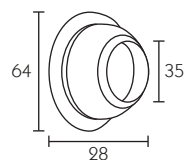

Components

355001

Rosetta a muro
Recess bracket
Naissance murale

Wandlager
Soporte lateral
Podkładka do muru