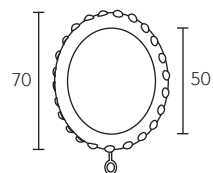

Cod.		356054
FIN	Ø mm	35
01 - 60		
02		
108		

Cod.		356999
FIN	Ø mm	35
01 - 60		
02		
108		

Cod.		206600	356600
FIN	Ø mm	20	35
01 - 60			
02			
108			

Cod.		205001
FIN	Ø mm	20
01		
02		
60		
108		

# Components

355001

Rosetta a muro  
Recess bracket  
Naissance murale

Wandlager  
Soporte lateral  
Podkładka do muru

526023

Anello con guarnizione e occhio fuso  
Ring with inlay and metal eyelet  
Anneau avec joint et oeillet fondu  
Ring mit Gleiteinlage und Metallöse  
Anilla con guarnición y gancho fundido  
Kołko z uchwytem wtopionym