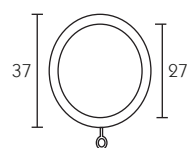

526023

Anello con guarnizione e occhio fuso
Ring with inlay and metal eyelet
Anneau avec joint et oeillet fondu
Ring mit Gleiteinlage und Metallöse
Anilla con guarnición y gancho fundido
Kołko z uchwytem wtopionym