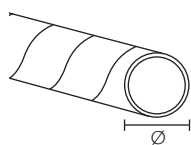

356999

Supporto **Cornelia**  
Bracket **Cornelia**  
Support **Cornelia**

Träger **Cornelia**  
Soporte **Cornelia**  
Wspornik **Cornelia**

Cod.		206053
FIN	Ø mm	20
01 - 60		
02		
108		

Cod.		356053
FIN	Ø mm	35
01 - 60		
02		
108		

Cod.		356054
FIN	Ø mm	35
01 - 60		
02		
108		

Cod.		356999
FIN	Ø mm	35
01 - 60		
02		
108		

# Components

356989

Supporto Augusta  
Bracket Augusta  
Support Augusta

Träger Augusta  
Soporte Augusta  
Wspornik Augusta

2069--

Supporto Cornelia  
Bracket Cornelia  
Support Cornelia

Träger Cornelia  
Soporte Cornelia  
Wspornik Cornelia

--6600

Tubo  
Tube  
Tube

Rohr  
Tubo  
Rura

205001

Rosetta a muro  
Recess bracket  
Naissance murale

Wandlager  
Soporte lateral  
Podkładka do muru

Cod.		356989
FIN	Ø mm	35
01 - 60		
02		
108		

Cod.		206978	206988	206998
FIN	Ø mm	20	20	20
	l - mm	45	65	105
01 - 60				
02				
108				