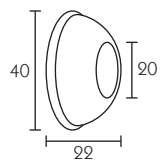

356999

Supporto **Cornelia**  
Bracket **Cornelia**  
Support **Cornelia**

Träger **Cornelia**  
Soporte **Cornelia**  
Wspornik **Cornelia**

Cod.		206053
FIN	Ø mm	20
01 - 60		
02		
108		

Cod.		356053
FIN	Ø mm	35
01 - 60		
02		
108		

Cod.		356054
FIN	Ø mm	35
01 - 60		
02		
108		

Cod.		356999
FIN	Ø mm	35
01 - 60		
02		
108		

--6600

Tubo  
Tube  
Tube

Rohr  
Tubo  
Rura

205001

Rosetta a muro  
Recess bracket  
Naissance murale

Wandlager  
Soporte lateral  
Podkładka do muru

Cod.		356989
FIN	Ø mm	35
01 - 60		
02		
108		

Cod.		206978	206988	206998
FIN	Ø mm	20	20	20
	l - mm	45	65	105
01 - 60				
02				
108				

Cod.		206600	356600
FIN	Ø mm	20	35
01 - 60			
02			
108			

Cod.		205001
FIN	Ø mm	20
01		
02		
60		
108		