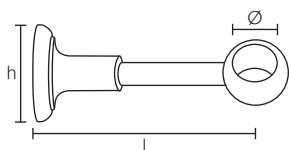

<b>Cod. 206C06</b>		<b>Ø 20/20 mm</b>								
<b>FIN</b>	<b>cm</b>	<b>120</b>	<b>140</b>	<b>160</b>	<b>180</b>	<b>200</b>	<b>220</b>	<b>250</b>	<b>300</b>	<b>340</b>
<b>01</b>										
<b>30 - 60 - 95</b>										
<b>An.</b>	<b>n.</b>	12/12	14/14	16/16	18/18	20/20	22/22	26/26	30/30	34/34
<b>Sup. cm 8 - 16</b>	<b>n.</b>	2	2	2	2	2	3	3	3	3

<b>Cod. 306C06</b>		<b>Ø 30/20 mm</b>								
<b>FIN</b>	<b>cm</b>			<b>160</b>	<b>180</b>	<b>200</b>	<b>220</b>	<b>250</b>	<b>300</b>	<b>340</b>
<b>01</b>										
<b>30 - 60 - 95</b>										
<b>An.</b>	<b>n.</b>			16/16	18/18	20/20	22/22	26/26	30/30	34/34
<b>Sup. cm 8 - 16</b>	<b>n.</b>			2	2	2	3	3	3	3

Maggiorazione movimento a corda - Surcharge for corded systems - Supplément pour tirage  
Zuschlag für Schnurbedienung - Suplemento por cuerda - Dodatkowo koszt mechanizmu

		<b>Ø 20 mm</b>								
	<b>cm</b>	<b>120</b>	<b>140</b>	<b>160</b>	<b>180</b>	<b>200</b>	<b>220</b>	<b>250</b>	<b>300</b>	<b>340</b>
		<b>Ø 30 mm</b>								
	<b>cm</b>			<b>160</b>	<b>180</b>	<b>200</b>	<b>220</b>	<b>250</b>	<b>300</b>	<b>340</b>

# PAOLA

--6006  
 Terminale  
 Finial  
 Embout  
 Endstück  
 Terminal  
 Końcówka

--6045  
 Tappo  
 End cap  
 Bouchon  
 Endkappe  
 Tapón  
 Zatyczka

2063-- 3063--  
 Supporto  
 Bracket  
 Support

Träger  
 Soporte  
 Wspornik