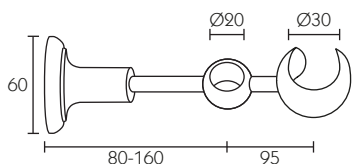

<b>Cod. 306C06</b>		<b>Ø 30/20 mm</b>								
<b>FIN</b>	<b>cm</b>			<b>160</b>	<b>180</b>	<b>200</b>	<b>220</b>	<b>250</b>	<b>300</b>	<b>340</b>
<b>01</b>										
<b>30 - 60 - 95</b>										
<b>An.</b>	<b>n.</b>			16/16	18/18	20/20	22/22	26/26	30/30	34/34
<b>Sup. cm 8 - 16</b>	<b>n.</b>			2	2	2	3	3	3	3

# PAOLA

--6006  
 Terminale  
 Finial  
 Embout  
 Endstück  
 Terminal  
 Końcówka

--6045  
 Tappo  
 End cap  
 Bouchon  
 Endkappe  
 Tapón  
 Zatyczka

2063-- 3063--  
 Supporto  
 Bracket  
 Support

Träger  
 Soporte  
 Wspornik

2063-- 3063--  
 Supporto aperto  
 Open bracket  
 Support berceau

Offenträger  
 Soporte abierto  
 Wspornik otwarty

206387

Supporto doppio  
 Double bracket  
 Support double

Doppelträger  
 Soporte doble  
 Wspornik podwójny

Cod.		206378	206388	306378	306388
FIN	Ø mm	20	20	30	30
	h - mm	52	52	60	60
	l - mm	80 - 160	80 - 240	80 - 160	80 - 240
01					
30 - 60 - 95					

Cod.		206379	206389	306309	306339
FIN	Ø mm	20	20	30	30
	h - mm	52	52	60	60
	l - mm	80 - 160	80 - 240	80 - 160	80 - 240
01					
30 - 60 - 95					