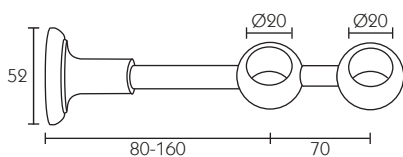

206387

Supporto doppio
Double bracket
Support double

Doppelträger
Soporte doble
Wspornik podwójny