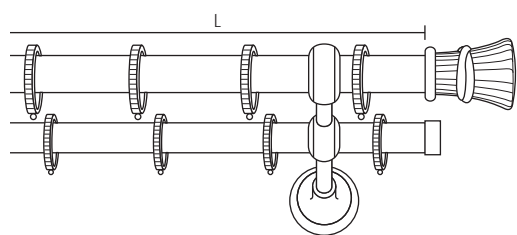

# PAOLA

Scorritenda completo a parete  
Complete curtain set  
Tringle complète pose murale  
Komplette Wandgarnitur  
Conjunto completo a pared  
Karnisz kompletny montaż do ściany

Scorritenda completo doppio a parete  
Complete double curtain set  
Tringle complète double pose murale  
Komplette Doppelgarnitur  
Conjunto completo doble a pared  
Karnisz podwójny kompletny montaż do ściany

<b>Cod. 206A06</b>		<b>Ø 20 mm</b>								
<b>FIN</b>	<b>cm</b>	<b>120</b>	<b>140</b>	<b>160</b>	<b>180</b>	<b>200</b>	<b>220</b>	<b>250</b>	<b>300</b>	<b>340</b>
<b>01</b>										
<b>30 - 60 - 95</b>										
<b>An.</b>	<b>n.</b>	12	14	16	18	20	22	26	30	34
<b>Sup. cm 8 - 16</b>	<b>n.</b>	2	2	2	2	2	3	3	3	3

<b>Cod. 306A06</b>		<b>Ø 30 mm</b>								
<b>FIN</b>	<b>cm</b>			<b>160</b>	<b>180</b>	<b>200</b>	<b>220</b>	<b>250</b>	<b>300</b>	<b>340</b>
<b>01</b>										
<b>30 - 60 - 95</b>										
<b>An.</b>	<b>n.</b>			16	18	20	22	26	30	34
<b>Sup. cm 8 - 16</b>	<b>n.</b>			2	2	2	3	3	3	3

<b>Cod. 206C06</b>		<b>Ø 20/20 mm</b>								
<b>FIN</b>	<b>cm</b>	<b>120</b>	<b>140</b>	<b>160</b>	<b>180</b>	<b>200</b>	<b>220</b>	<b>250</b>	<b>300</b>	<b>340</b>
<b>01</b>										
<b>30 - 60 - 95</b>										
<b>An.</b>	<b>n.</b>	12/12	14/14	16/16	18/18	20/20	22/22	26/26	30/30	34/34
<b>Sup. cm 8 - 16</b>	<b>n.</b>	2	2	2	2	2	3	3	3	3