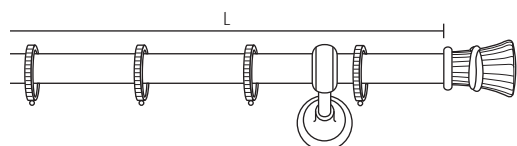

Fin. 95 - Ø30

Ottone satinato  
Satin brass  
Laiton satiné

Messing satiniert  
Latón satinado  
Mosiądz satynowy

Fin. 01 - Ø20

Ottone lucido verniciato  
Polished lacquered brass  
Laiton poli verni

Messing poliert lackiert  
Latón pulido barnizado  
Mosiądz lakierowany polerowany

# PAOLA

Scorritenda completo a parete  
Complete curtain set  
Tringle complète pose murale  
Komplette Wandgarnitur  
Conjunto completo a pared  
Karnisz kompletny montaż do ściany

Scorritenda completo doppio a parete  
Complete double curtain set  
Tringle complète double pose murale  
Komplette Doppelgarnitur  
Conjunto completo doble a pared  
Karnisz podwójny kompletny montaż do ściany

<b>Cod. 206A06</b>		<b>Ø 20 mm</b>								
<b>FIN</b>	<b>cm</b>	<b>120</b>	<b>140</b>	<b>160</b>	<b>180</b>	<b>200</b>	<b>220</b>	<b>250</b>	<b>300</b>	<b>340</b>
<b>01</b>										
<b>30 - 60 - 95</b>										
<b>An.</b>	<b>n.</b>	12	14	16	18	20	22	26	30	34
<b>Sup. cm 8 - 16</b>	<b>n.</b>	2	2	2	2	2	3	3	3	3