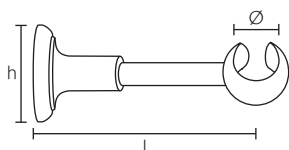

# PAOLA

--6006  
 Terminale  
 Finial  
 Embout  
 Endstück  
 Terminal  
 Końcówka

--6045  
 Tappo  
 End cap  
 Bouchon  
 Endkappe  
 Tapón  
 Zatyczka

2063-- 3063--  
 Supporto  
 Bracket  
 Support

Träger  
 Soporte  
 Wspornik

Cod.		206378	206388	306378	306388
FIN	Ø mm	20	20	30	30
	h - mm	52	52	60	60
	l - mm	80 - 160	80 - 240	80 - 160	80 - 240
01					
30 - 60 - 95					

Cod.		206379	206389	306309	306339
FIN	Ø mm	20	20	30	30
	h - mm	52	52	60	60
	l - mm	80 - 160	80 - 240	80 - 160	80 - 240
01					
30 - 60 - 95					