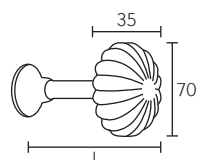

Cod.		206378	206388	306378	306388
FIN	Ø mm	20	20	30	30
	h - mm	52	52	60	60
	l - mm	80 - 160	80 - 240	80 - 160	80 - 240
01					
30 - 60 - 95					

Cod.		206379	206389	306309	306339
FIN	Ø mm	20	20	30	30
	h - mm	52	52	60	60
	l - mm	80 - 160	80 - 240	80 - 160	80 - 240
01					
30 - 60 - 95					

Cod.		206387
FIN	Ø mm	20/20
01		
30 - 60 - 95		

Cod.		306337
FIN	Ø mm	30/20
01		
30 - 60 - 95		

Rosetta a muro  
Recess bracket  
Naissance murale

305001

Wandlager  
Soporte lateral  
Podkładka do muru

5260--

Anello  
Ring  
Anneaux

Ring  
Anilla  
Kółko

5160--

Fermatenda  
Holdback  
Porte-embrasse

Cod.		205001	305001
FIN	Ø mm	20	30
<b>01</b>			
<b>30 - 60 - 95</b>			

Cod.		526027	526025
FIN	Ø mm	20	30
	D - mm	45	56
	d - mm	33	42
<b>01</b>			
<b>30 - 60 - 95</b>			

Cod.		516006	516007	516008
FIN	l - mm	100	150	200
<b>01 - 30 - 60 - 95</b>				