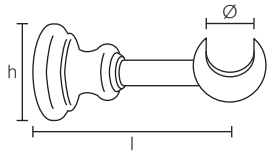

VALENTINA

--6319 --6329

Supporto aperto
Open bracket
Support berceau

Offenträger
Soporte abierto
Wspornik otwarty