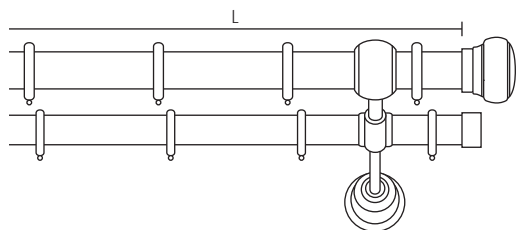

VALENTINA

Scorritenda completo doppio a parete
Complete double curtain set
Tringle complète double pose murale
Komplette Doppelgarnitur
Conjunto completo doble a pared
Karnisz podwójny kompletny montaż do ściany