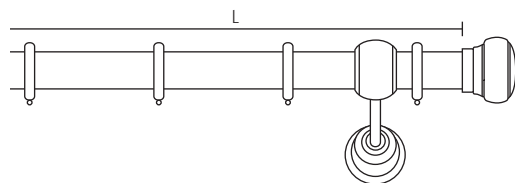

# VALENTINA

Scorritenda completo a parete  
Complete curtain set  
Tringle complète pose murale  
Komplette Wandgarnitur  
Conjunto completo a pared  
Karnisz kompletny montaż do ściany

**FIN.** = Finitura - Finish - Finition - Fertigung - Acabado - Wykonczenie  
**An.** = Anelli - Rings - Anneaux - Ringe - Anillas - Kółka  
**Sup.** = Supporti - Brackets - Supports - Träger - Soportes - Wsporniki

<b>Cod. 166A22</b>		<b>Ø 16 mm</b>								
<b>FIN</b>	<b>cm</b>	<b>120</b>	<b>140</b>	<b>160</b>	<b>180</b>	<b>200</b>	<b>220</b>	<b>250</b>	<b>300</b>	<b>340</b>
<b>01</b>										
<b>03</b>										
<b>11</b>										
<b>An.</b>	<b>n.</b>	12	14	16	18	20	22	26	30	34
<b>Sup. Cod. 166218 cm 4 - 9</b>	<b>n.</b>	2	2	2	2	2	3	3	3	3

<b>Cod. 206A22</b>		<b>Ø 20 mm</b>								
<b>FIN</b>	<b>cm</b>	<b>120</b>	<b>140</b>	<b>160</b>	<b>180</b>	<b>200</b>	<b>220</b>	<b>250</b>	<b>300</b>	<b>340</b>
<b>01</b>										
<b>03 - 30 - 60 - 95 - 96</b>										
<b>11</b>										
<b>13</b>										
<b>An.</b>	<b>n.</b>	12	14	16	18	20	22	26	30	34
<b>Sup. Cod. 206318 cm 7 - 12</b>	<b>n.</b>	2	2	2	2	2	3	3	3	3