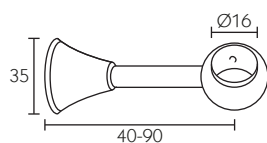

# Components

--6022  
 Terminale  
 Fial  
 Embout

Endstück  
 Terminal  
 Końcówka

--6045  
 Tappo  
 End cap  
 Bouchon

Endkappe  
 Tapón  
 Zatyczka

166218  
 Supporto  
 Bracket  
 Support

Träger  
 Soporite  
 Wspornik

Cod.		166045	206045	306045	356045
FIN	Ø mm	16	20	30	35
	l - mm	15	20	23	26
01					
03 - 30 - 60 - 95 - 96					
04					

Cod.		166218
FIN	Ø mm	16
01		
03 - 30 - 60 - 95 - 96		

Cod.		206318	206328	306318	306328	356318	356328
FIN	Ø mm	20	20	30	30	35	35
	h - mm	50	50	64	64	64	64
	l - mm	70 - 120	70 - 240	90 - 180	90 - 250	90 - 180	90 - 250
01							
30 - 60 - 95 - 96							
04							