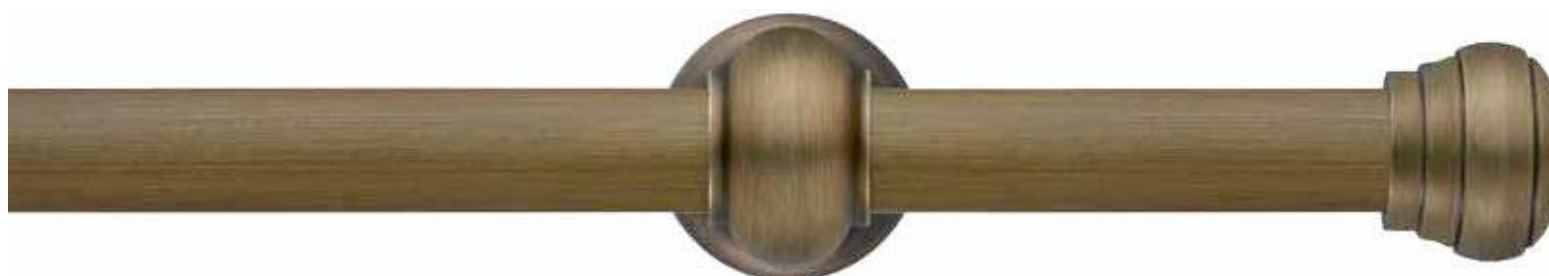

Fin. 60 - Ø16

Ottone bronzo opaco
Mat bronze
Laiton bronzé mat

Messing Bronze satiniert matt
Latón bronze opaco
Mosiądz brąz matowy