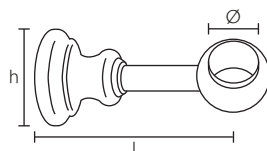

Maggiorazione movimento a corda - Surcharge for corded systems - Supplément pour tirage  
 Zuschlag für Schnurbedienung - Suplemento por cuerda - Dodatkowo koszt mechanizmu

		<b>Ø 20 mm</b>								
	<b>cm</b>	<b>120</b>	<b>140</b>	<b>160</b>	<b>180</b>	<b>200</b>	<b>220</b>	<b>250</b>	<b>300</b>	<b>340</b>
		<b>Ø 30 mm</b>								
	<b>cm</b>		<b>160</b>	<b>180</b>	<b>200</b>	<b>220</b>	<b>250</b>	<b>300</b>	<b>340</b>	
		<b>Ø 35 mm</b>								
	<b>cm</b>		<b>160</b>	<b>180</b>	<b>200</b>	<b>220</b>	<b>250</b>	<b>300</b>	<b>340</b>	

# Components

--6022  
 Terminale  
 Fial  
 Embout

Endstück  
 Terminal  
 Końcówka

--6045  
 Tappo  
 End cap  
 Bouchon

Endkappe  
 Tapón  
 Zatyczka

166218  
 Supporto  
 Bracket  
 Support

Träger  
 Soporite  
 Wspornik