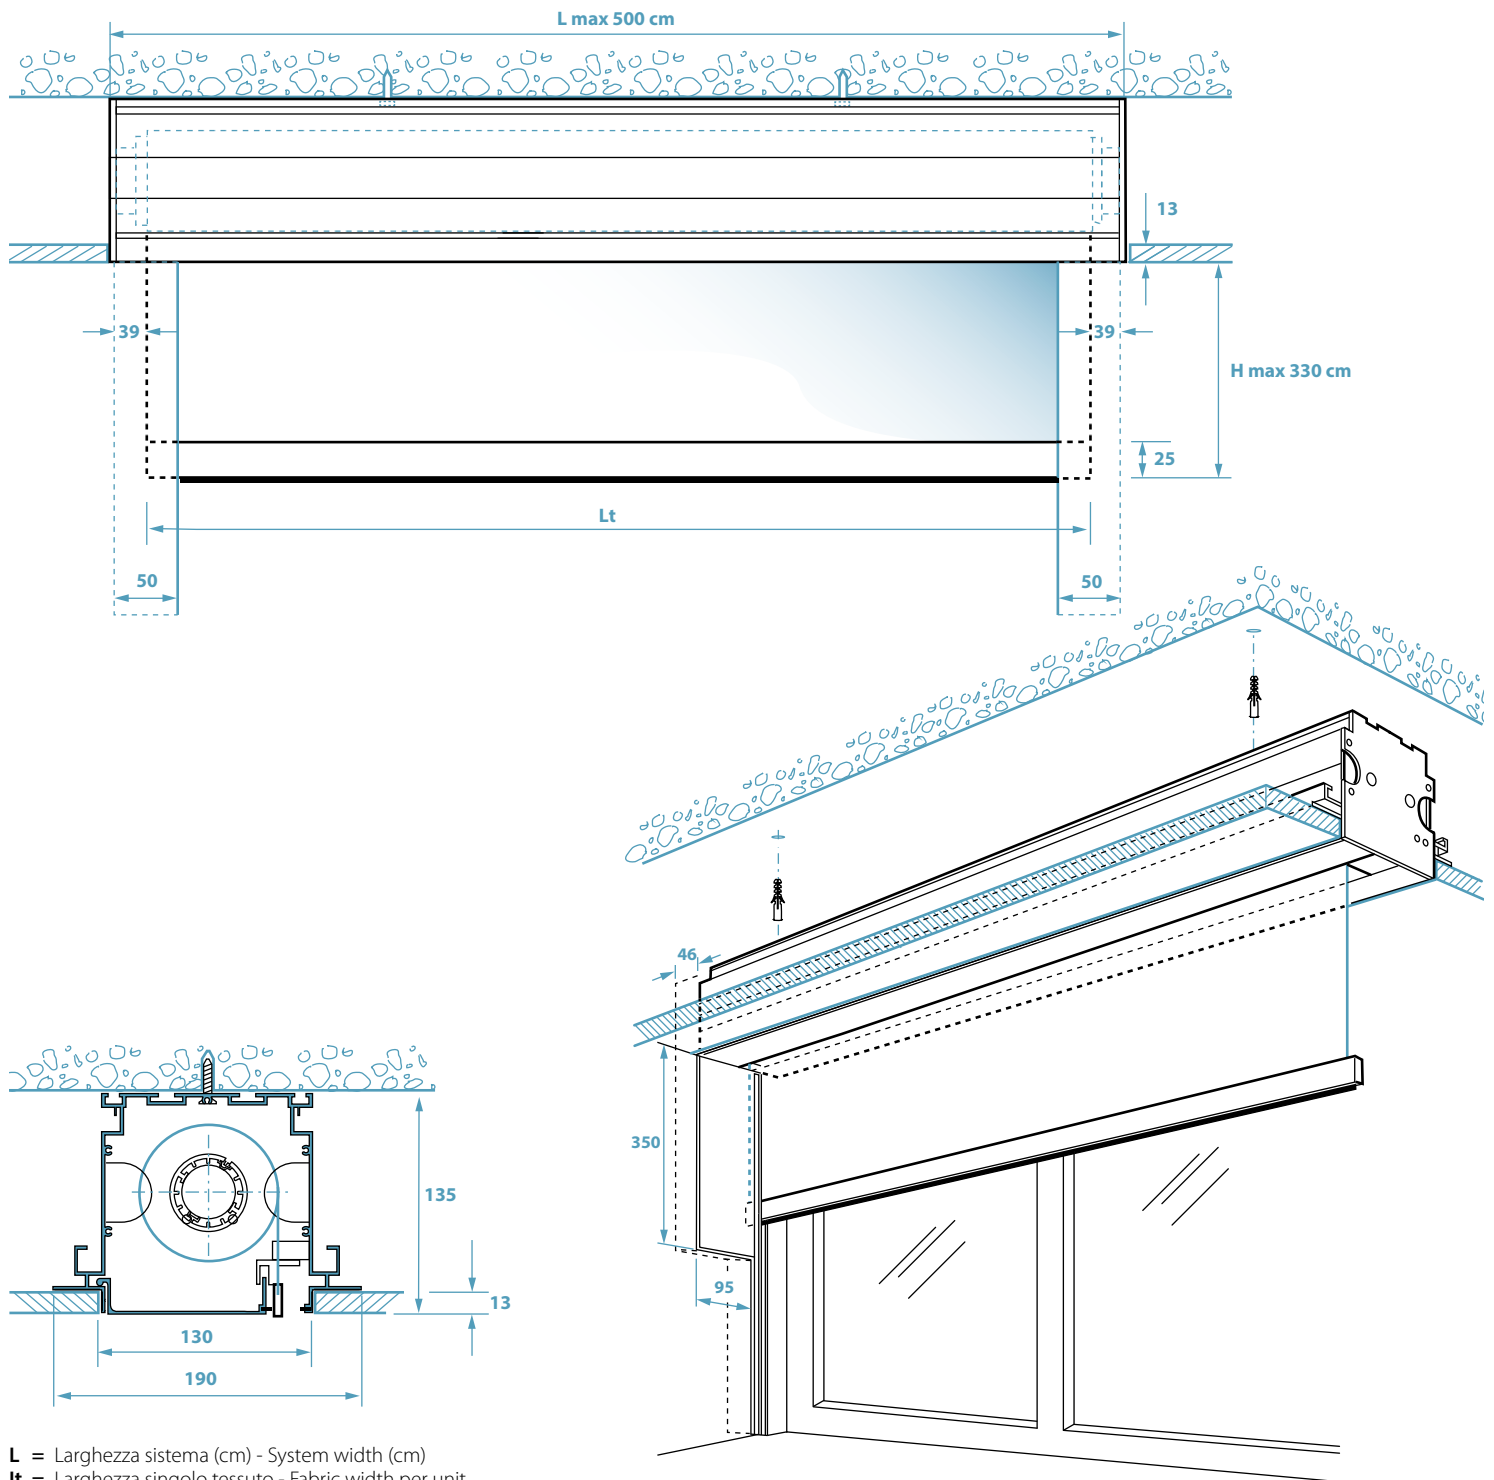

pan mini

Sistema ad incasso con guide laterali - Built-in system with side guides

L = Larghezza sistema (cm) - System width (cm)
L_t = Larghezza singolo tessuto - Fabric width per unit

pan maxi

Sistema ad incasso con guide laterali - Built-in system with side guides

L = Larghezza sistema (cm) - System width (cm)
l_t = Larghezza singolo tessuto - Fabric width per unit

pan

Sistema ad incasso con guide laterali - Built-in system with side guides