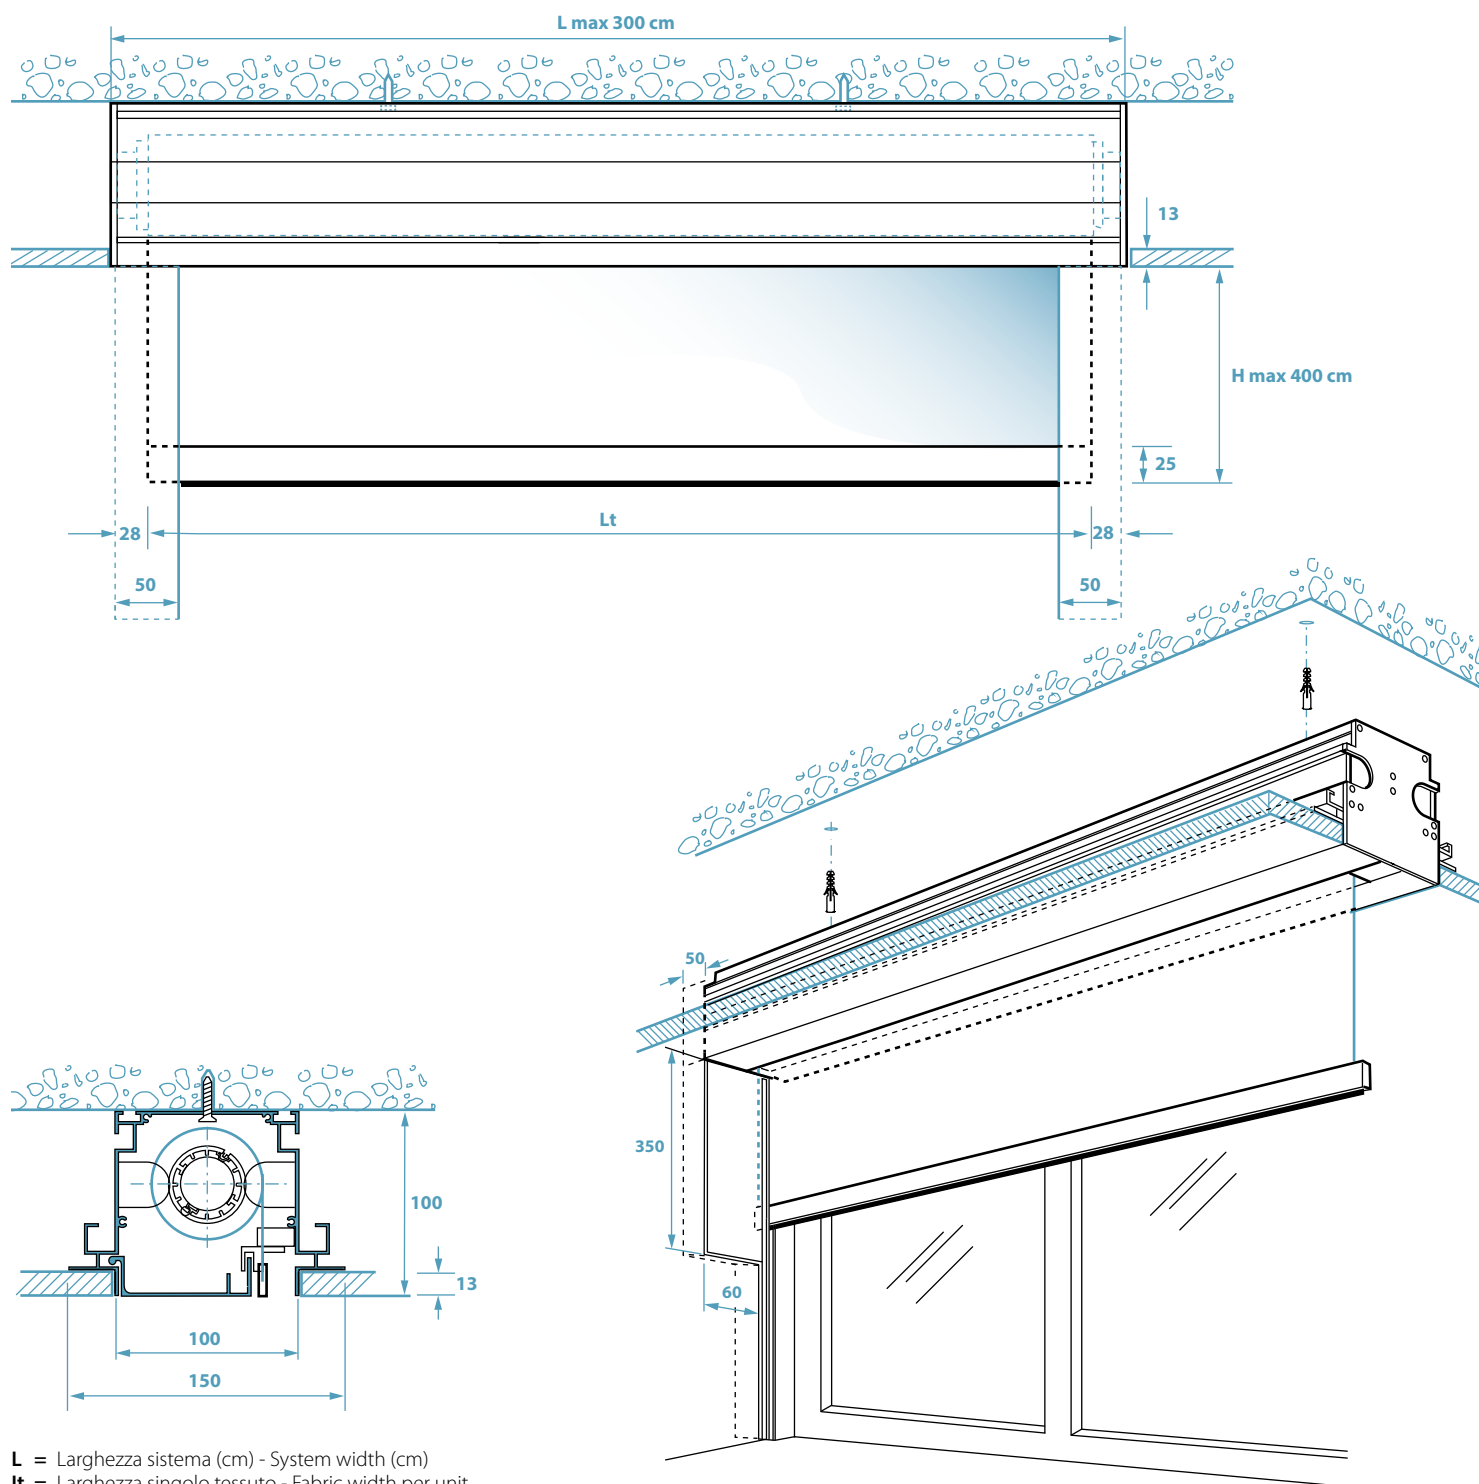

pan mini

Sistema ad incasso con guide laterali - Built-in system with side guides

L = Larghezza sistema (cm) - System width (cm)
L_t = Larghezza singolo tessuto - Fabric width per unit

pan maxi

Sistema ad incasso con guide laterali - Built-in system with side guides

L = Larghezza sistema (cm) - System width (cm)
l_t = Larghezza singolo tessuto - Fabric width per unit

pan

Sistema ad incasso con guide laterali - Built-in system with side guides