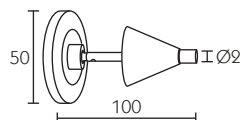

FIN. = Finitura - Finish - Finition - Fertigung - Acabado - Wykonczenie
An. = Anelli - Rings - Anneaux - Ringe - Anillas - Kółka
Sup. = Supporti - Brackets - Supports - Träger - Soportes - Wsporniki

Cod. 026A61		Ø 2 mm									
FIN	cm	120	140	160	180	200	220	250	300	340	
01											
03 - BNL											
08 - 09											
An. Cod. 526071	n.	12	14	16	18	20	22	26	30	34	
Sup. cm 5	n.	2	2	2	2	2	3	3	3	3	

KINNE

026061

Terminale
Finial
Embout

Endstück
Terminal
Końcówka

026029

Supporto intermedio
Central bracket
Support intermédiaire

Mittelträger
Soporte intermedio
Wspornik środkowy

026055K