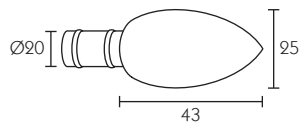

204054

Terminale **Ogiva**
Finial **Ogiva**
Embout **Ogiva**

Endstück **Ogiva**
Terminal **Ogiva**
Końcówka **Ogiva**