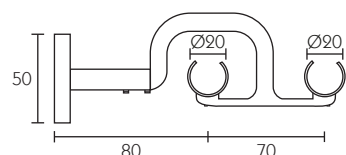

204517

Supporto doppio intermedio
Double central bracket
Support double intermédiaire
Mitteldoppelträger
Soporte intermedio doble
Wspornik podwójny środkowy