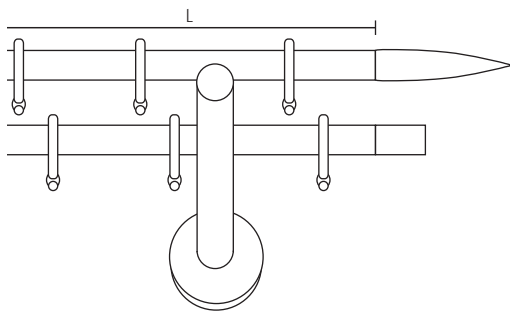

Scorritenda completo doppio a parete
Complete double curtain set
Tringle complète double
Komplette doppelgarnitur
Conjunto completo doble
Karnisz podwójny kompletny montaż do ściany

FIN. = Finitura - Finish - Finition - Fertigung - Acabado - Wykonczenie
An. = Anelli - Rings - Anneaux - Ringe - Anillas - Kółka
Gan. = Ganci - Hooks - Crochets - Rollenhaken - Ganchos - Haczyki
Sup. = Supporti - Brackets - Supports - Träger - Soportes - Wsporniki

Cod. 204Z53		Ø 20 mm								
FIN	cm	120	140	160	180	200	220	250	300	340
97										
98										
An. Cod. 524006	n.	12	14	16	18	20	22	26	30	34
Sup. Easy cm 9	n.	2	2	2	2	2	3	3	3	3

Cod. 204Q53		Ø 20 mm								
FIN	cm	120	140	160	180	200	220	250	300	340
97										
98										
Pin. Cod. 524015	n.	12	14	16	18	20	22	26	30	34
Sup. Easy cm 9	n.	2	2	2	2	2	3	3	3	3

Cod. 204T53		Ø 20/20 mm								
FIN	cm	120	140	160	180	200	220	250	300	340
97										
98										
Pin. / An.										
Cod. 524015 - 524006	n.	12/12	14/14	16/16	18/18	20/20	22/22	26/26	30/30	34/34
Sup. Easy cm 8	n.	2	2	2	2	2	3	3	3	3

		Ø 20 mm								
	cm	120	140	160	180	200	220	250	300	340

VENUS PLUS

204051

Terminale **Cilindro**
 Finial **Cilindro**
 Embout **Cilindro**

Endstück **Cilindro**
 Terminal **Cilindro**
 Końcówka **Cilindro**