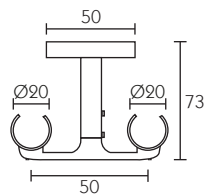

		Ø 20 mm								
	cm	120	140	160	180	200	220	250	300	340

VENUS PLUS

204051

Terminale **Cilindro**
 Finial **Cilindro**
 Embout **Cilindro**

Endstück **Cilindro**
 Terminal **Cilindro**
 Końcówka **Cilindro**

Cod.		204054
FIN	Ø mm	20
97		
98		

Cod.		204609	204619	204629
FIN	Ø mm	20	20	20
	l - mm	90	160	210
97				
98				

Cod.		204617
FIN	Ø mm	20/20
97		
98		

Components

204298

Supporto a soffitto
Ceiling bracket
Support à plafond

204299

Supporto intermedio a soffitto
Central ceiling bracket
Support intermédiaire à plafond
Deckenmittelträger
Soporte intermedio a techo
Wspornik środkowy do sufitu

Cod.	204298
FIN	
97	
98	

Cod.		204419	204429	204439
FIN	Ø mm	20	20	20
97		90	160	210
98				

Cod.	204517
FIN	Ø mm
97	20/20
98	

Cod.	204299
FIN	Ø mm
97	20
98	

VENUS PLUS

204217

Supporto doppio intermedio a soffitto
Central double ceiling bracket
Support double intermédiaire à plafond
Decken-Mitteldoppelträger
Soporte doble intermedio a techo
Wspornik podwójny środkowy do sufitu