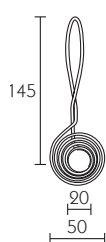

204005

Angolare articolato
Angle joint
Angle articulé
Gelenkstück
Ángulo articulado
Kątownik ruchomy

524006

Anello
Ring
Anneau

Ring
Anilla
Kólko

Cod.		204217
FIN	Ø mm	20/20
97		
98		

Cod.		204100	204001
FIN	Ø mm	20	20
97			
98			

Cod.		204411	204005
FIN	Ø mm		20
97			
98			

Cod.		524006
FIN	Ø mm	20
97		
98		

Components

524009

Gancio con sfera
Sphere hook
Crochet à roulettes

Rollenhaken
Gancho con esferas
Haczyk z kulkami

524015

Pinza Juliet
Clip Juliet
Pince Juliet

Clip Juliet
Pinza Juliet
Žabka Juliet

516066

Fermatenda
Holdback
Porte-embrasse

Raffhalter
Alzapaño
Przytrzymanie franki

5160--

Fermatenda
Holdback
Porte-embrasse

Raffhalter
Alzapaño
Przytrzymanie franki

Cod.		524009
FIN	Ø mm	20
97		

Cod.		524015
FIN	Ø mm	20
97		
98		

Cod.		516066
FIN	mm	70
03		
09		

Cod.		516076	516077
FIN	mm	70	30
03			
09			