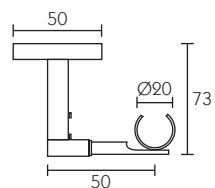

		Ø 20 mm								
	cm	120	140	160	180	200	220	250	300	340

VENUS PLUS

204051

Terminale **Cilindro**
 Finial **Cilindro**
 Embout **Cilindro**

Endstück **Cilindro**
 Terminal **Cilindro**
 Końcówka **Cilindro**

Cod.		204054
FIN	Ø mm	20
97		
98		

Cod.		204609	204619	204629
FIN	Ø mm	20	20	20
	l - mm	90	160	210
97				
98				

Cod.		204617
FIN	Ø mm	20/20
97		
98		

Components

204298

Supporto a soffitto
Ceiling bracket
Support à plafond

Deckenträger
Soporte a techo
Wspornik do sufitu

204419

Supporto intermedio
Central bracket
Support intermédiaire

Mittelträger
Soporte intermedio
Wspornik środkowy

204517

Supporto doppio intermedio
Double central bracket
Support double intermédiaire
Mitteldoppelträger
Soporte intermedio doble
Wspornik podwójny środkowy