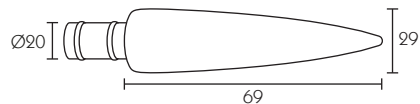

		Ø 20 mm								
	cm	120	140	160	180	200	220	250	300	340

VENUS PLUS

204051

Terminale **Cilindro**
 Finial **Cilindro**
 Embout **Cilindro**

Endstück **Cilindro**
 Terminal **Cilindro**
 Końcówka **Cilindro**