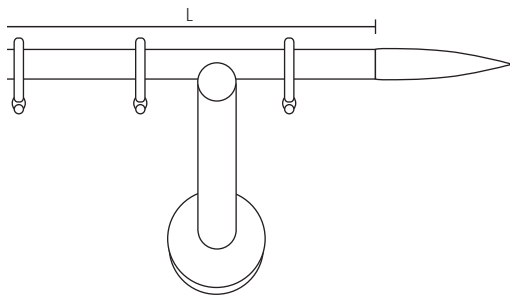

VENUS PLUS LANCIA

Scorritenda completo a parete
Complete curtain set
Tringle complète pose murale
Komplette Wandgarnitur
Conjunto completo a pared
Karnisz kompletny montaż do ściany