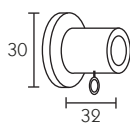

204001

Rosetta a muro
Recess bracket
Naissance murale
Wandlager
Soporte lateral
Podkładka do muru