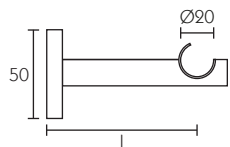

		Ø 20 mm								
	cm	120	140	160	180	200	220	250	300	340

VENUS PLUS

204051

Terminale **Cilindro**
 Finial **Cilindro**
 Embout **Cilindro**

Endstück **Cilindro**
 Terminal **Cilindro**
 Końcówka **Cilindro**

204053

Terminale **Lancia**
 Finial **Lancia**
 Embout **Lancia**

Endstück **Lancia**
 Terminal **Lancia**
 Końcówka **Lancia**

204054

Terminale **Ogiva**
 Finial **Ogiva**
 Embout **Ogiva**

Endstück **Ogiva**
 Terminal **Ogiva**
 Końcówka **Ogiva**