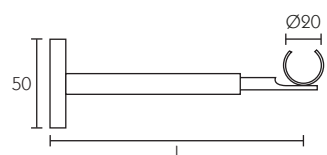

Components

204298

Supporto a soffitto
Ceiling bracket
Support à plafond

Deckenträger
Soporte a techo
Wspornik do sufitu

204419

Supporto intermedio
Central bracket
Support intermédiaire

Mittelträger
Soporte intermedio
Wspornik środkowy