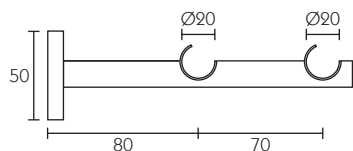

204617

Supporto doppio
Double bracket
Support double

Doppelträger
Soporte doble
Wspornik podwójny

Cod.		204051
FIN	Ø mm	20
97		
98		

Cod.		204053
FIN	Ø mm	20
97		
98		

Cod.		204054
FIN	Ø mm	20
97		
98		

Cod.		204609	204619	204629
FIN	Ø mm	20	20	20
	l - mm	90	160	210
97				
98				

Cod.		204617
FIN	Ø mm	20/20
97		
98