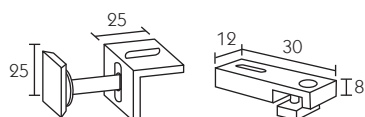

313598

Supporto a soffitto
Ceiling bracket
Support à plafond

313599

Deckenträger
Soporte a techo
Wspornik do sufitu

Cod.	353245		
FIN			
25			
67			

Cod.		313368	313318	313328
FIN	I - mm	110	160	210
25				
67				

Cod.		353209	353219	353269
FIN	I - mm	110	160	210
25				
67				

Cod.		353217	353227
FIN	I - mm	160	210
	L1 - mm	90	160
25			
67			

Cod.	313598	313599
FIN		
25		
67