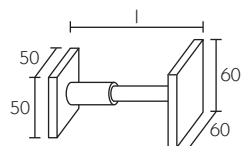

313012  
 Wandlager  
 Soporte lateral  
 Podkładka do muru

524057  
 Scorrevole  
 Runner  
 Glisseur

1065  
 Gleiter  
 Corredera  
 Ślizgacze

1065--  
 Scorrevoli  
 Runners  
 Glisseurs

Gleiter  
 Correderas  
 Ślizgacze