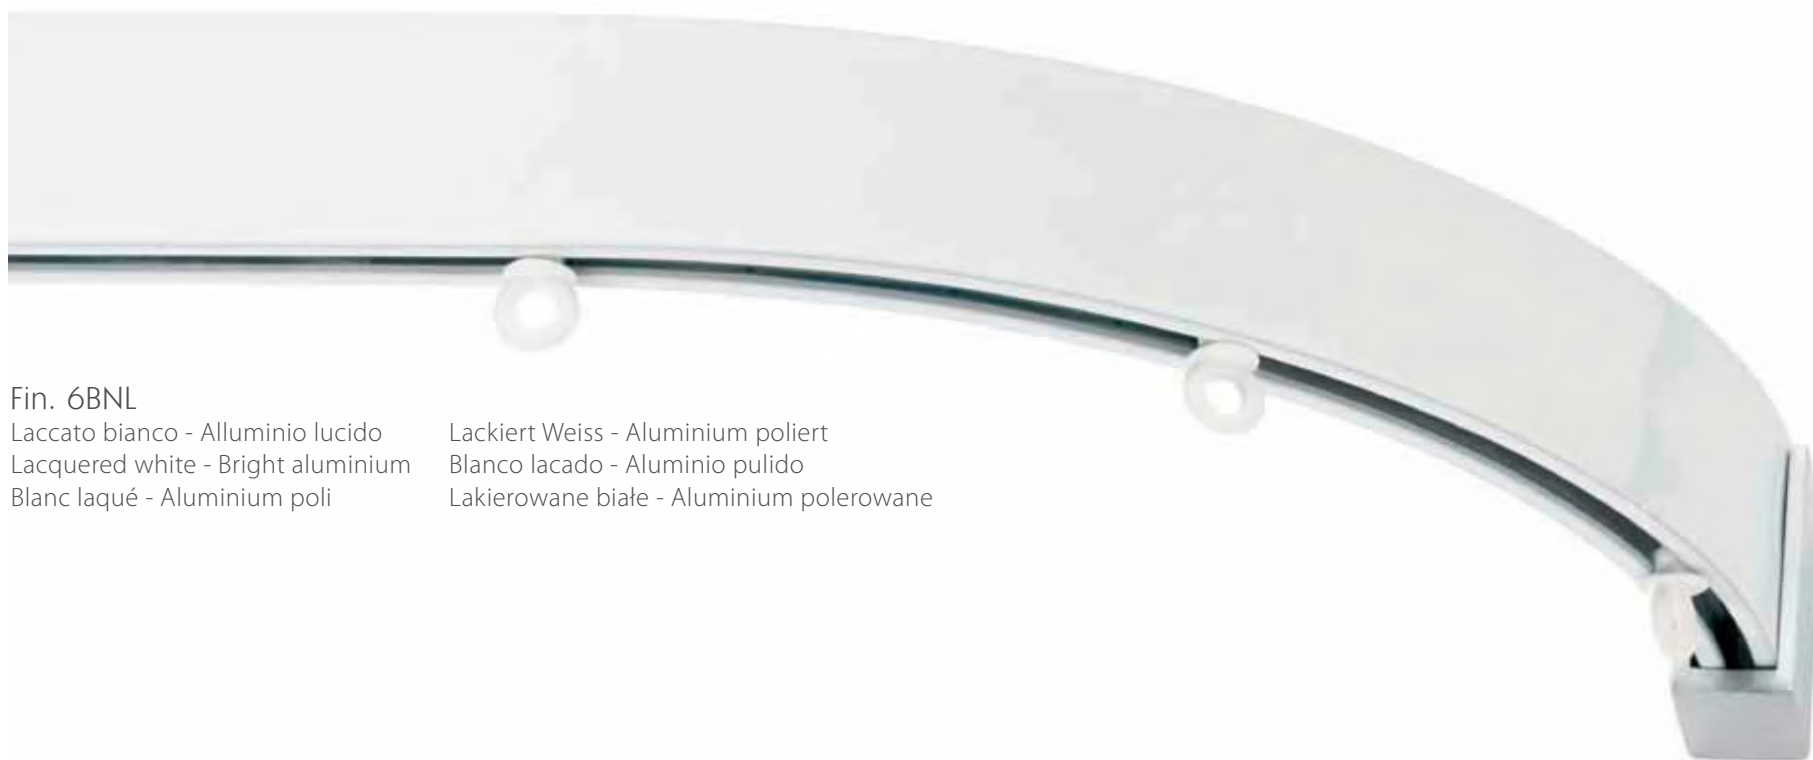

# CHIARA

Fin. 6BNL

Laccato bianco - Alluminio lucido  
Lacquered white - Bright aluminium  
Blanc laqué - Aluminium poli

Lackiert Weiss - Aluminium poliert  
Blanco lacado - Aluminio pulido  
Lakierowane białe - Aluminium polerowane

Fin. 25

Alluminio colore acciaio satinato  
Anodized aluminium steel color  
Aluminium anodisé coloris acier

Aluminium eloxiert Stahl Farbe  
Aluminio anodizado color acero  
Aluminium w kolorze stali matowe