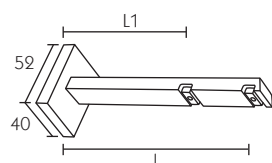

3532--

Supporto doppio
Double bracket
Support double

Doppelträger
Soporte doble
Wspornik podwójny