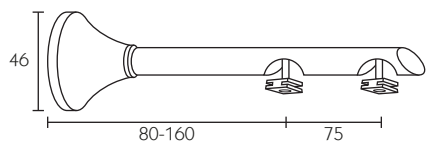

DIVA 25

253245

Supporto doppio
Double bracket
Support double

Doppelträger
Soporte doble
Wspornik podwójny

253295

Supporto a soffitto
Ceiling bracket
Support à plafond
Deckenträger
Soporte a techo
Wspornik do sufitu

253299

Supporto Zero
Bracket Zero
Support Zero
Träger Zero
Soporte Zero
Wspornik Zero