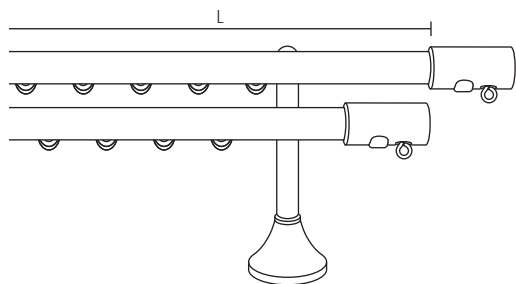

Scorritenda completo doppio a parete
Complete double curtain set
Tringle complète double pose murale
Komplette Doppelgarnitur
Conjunto completo doble a pared
Karnisz podwójny kompletny montaż do ściany

FIN. = Finitura - Finish - Finition - Fertigung - Acabado - Wykonczenie
Scor. = Scorrevoli - Runners - Glisseurs - Gleiter - Correderas - Ślizgacze
Sup. = Supporti - Brackets - Supports - Träger - Soportes - Wsporniki

Cod. 253A02		Ø 25 mm								
FIN	cm	120	140	160	180	200	220	250	300	340
39 - A1 - A2 - A3 - A4										
67										
75										
67 A - B - W										
75 A - B - W										
6BNL										
7BNL										
Scor. Cod. 1000	n.	16	20	22	24	28	30	36	42	46
Sup. cm 16	n.	2	2	2	2	2	3	3	3	3

Cod. 253T02		Ø 25 mm								
FIN	cm	120	140	160	180	200	220	250	300	340
39 - A1 - A2 - A3 - A4										
67										
75										
67 A - B - W										
75 A - B - W										
6BNL										
7BNL										
Scor. Cod. 1000	n.	16	20	22	24	28	30	36	42	46
Sup. Cod 253295	n.	2	2	2	2	2	3	3	3	3

Cod. 253Z45		Ø 25 mm								
FIN	cm	120	140	160	180	200	220	250	300	340
39 - A1 - A2 - A3 - A4										
67										
75										
67 A - B - W										
75 A - B - W										
6BNL										
7BNL										
Scor. Cod. 1000	n.	16	20	22	24	28	30	36	42	46
Sup. Cod. 253299	n.	2	2	2	2	2	3	3	3	3

Cod. 253B02		Ø 25/25 mm								
FIN	cm	120	140	160	180	200	220	250	300	340
39 - A1 - A2 - A3 - A4										
67										
75										
67 A - B - W										
75 A - B - W										
6BNL										
7BNL										
Scor. Cod. 1000	n.	16/16	20/20	22/22	24/24	28/28	30/30	36/36	42/42	46/46
Sup. cm 25	n.	2	2	2	2	2	3	3	3	3