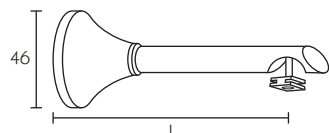

Cod. 253B02		Ø 25/25 mm								
FIN	cm	120	140	160	180	200	220	250	300	340
39 - A1 - A2 - A3 - A4										
67										
75										
67 A - B - W										
75 A - B - W										
6BNL										
7BNL										
Scor. Cod. 1000	n.	16/16	20/20	22/22	24/24	28/28	30/30	36/36	42/42	46/46
Sup. cm 25	n.	2	2	2	2	2	3	3	3	3

Components

2530--
 Terminale Endstück
 Fial Terminal
 Embout Końcówka

253002
 Terminale Endstück
 Fial Terminal
 Embout Końcówka

253002SW
 Terminale Endstück
 Fial Terminal
 Embout Końcówka

253145
 Tappo Endkappe
 Endcap Tapón
 Bouchon Zatyczka