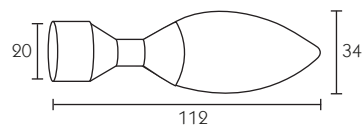

203003

Terminale
Finial
Embout

Endstück
Terminal
Końcówka