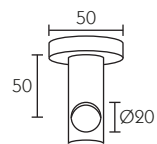

Träger
Soporte
Wspornik

203317

Supporto doppio
Double bracket
Support double

Doppelträger
Soporte doble
Wspornik podwójny

Cod.	203061
FIN	20
67	A - B - C - D - W
81	A - B - C - D - W

Cod.	203003
FIN	20
81	A - B - C - D - W
67	A - B - C - D - W

Cod.	203072	203075
FIN	20	20
67		
81		
67	A - B - C - D - W	
81	A - B - C - D - W	

Cod.	203045
FIN	20
67	
81	

Cod.	203309	203319	203329
FIN	20	20	20
	90	160	210
67			
81			

Cod.	203317
FIN	20/20
67	
81	

Components

Cod.	523083
FIN	Ø mm
67	20
81	

Cod.	513035	513036	513037
FIN	l - mm		
67 A - B - C - D - W	100	150	200
81 A - B - C - D - W			