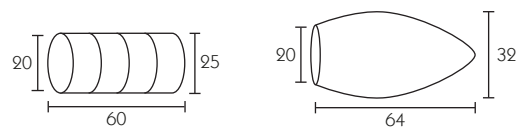

203072

Terminale
Finial
Embout

203075

Endstück
Terminal
Końcówka

203045

Tappo
Endcap
Bouchon

Endkappe
Tapón
Zatyczka