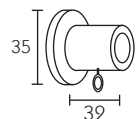

203298

Supporto a soffitto
Ceiling bracket
Support à plafond

Deckenträger
Soporte a techo
Wspornik do sufitu

203100

Tubo
Tube
Tube

Rohr
Tubo
Rura

203100

Tubo in alluminio impiallacciato rovere
Aluminium pole oak wood coated
Tube en aluminium plaqué chêne
Alu Rohr ummantelt mit Holz
Tubo en aluminio recubierto en roble
Rura aluminiowa fornirowana dąb

Cod.	523083
FIN	Ø mm
67	20
81	

Cod.	513035	513036	513037
FIN	l - mm		
67 A - B - C - D - W	100	150	200
81 A - B - C - D - W			