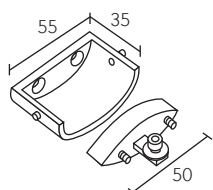

Deckenträger
Soporte a techo
Wspornik do sufitu

503200

Profilo
Profile
Perfil

Profil
Perfil
Profil

Cod.	503002		
FIN			
67			
81			
A1 - A2 - A3 - A4			

Cod.		203145	503045
FIN	Ø mm	20	50
67			
81			

Cod.		503109	503119	503117
FIN	l - mm	90	160	80
67				
81				

Cod.	503295		
FIN			
67			
81			

Cod.	503200		
FIN			
67			
81			
A1 - A2 - A3 - A4			

Components

203200

Profilo
Profile
Profil

Profil
Perfil
Profil

503001

Rosetta a muro
Recess bracket
Naissance murale