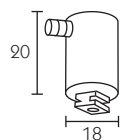

503295

Supporto a soffitto
Ceiling bracket
Support à plafond

Deckenträger
Soporte a techo
Wspornik do sufitu