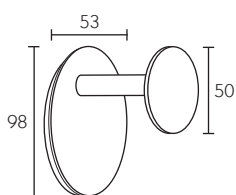

Cod.	503295		
FIN			
67			
81			

Cod.	503200		
FIN			
67			
81			
A1 - A2 - A3 - A4			

Components

203200

Profilo
Profile
Profil

Profil
Perfil
Profil

503001

Rosetta a muro
Recess bracket
Naissance murale

Wandlager
Soporte lateral
Podkładka do muru

1012

Scorrevole
Runner
Glisseur

Gleiter
Corredera
Slizgacze

524028

Anelli
Rings
Anneaux

524029

Ringe
Anillas
Kółka

Cod.	513078	513088	513098
FIN	l - mm	100	150
67			
81			
A167 - A267 - A367 - A467			
A181 - A281 - A381 - A481			