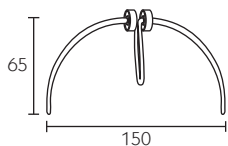

524028

Anelli
Rings
Anneaux