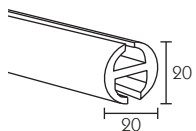

Deckenträger
Soporte a techo
Wspornik do sufitu

503200

Profilo
Profile
Perfil

Profil
Perfil
Profil

Cod.	503002		
FIN			
67			
81			
A1 - A2 - A3 - A4			

Cod.		203145	503045
FIN	Ø mm	20	50
67			
81			

Cod.		503109	503119	503117
FIN	l - mm	90	160	80
67				
81				

Cod.	503295		
FIN			
67			
81			

Cod.	503200		
FIN			
67			
81			
A1 - A2 - A3 - A4			

Components

203200

Profilo
Profile
Profil

Profil
Perfil
Profil

503001

Rosetta a muro
Recess bracket
Naissance murale