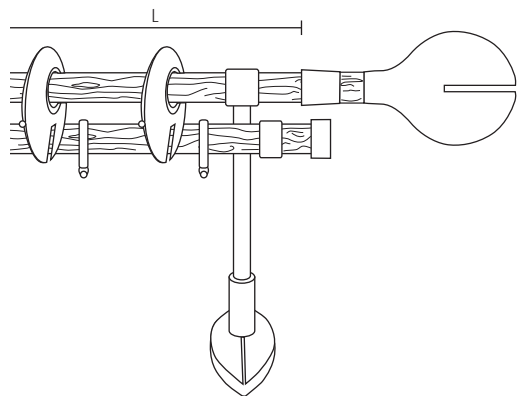

Fin. 18A

Nero base - Ciliegio
 Basic black - Cherry
 Noir base - Merisier

Grundschwarz - Kirschbaum
 Negro base - Cerezo
 Czarny podstawowy - Wiśnia

Fin. A

Fin. T

Fin. W

IRIS

Scorritenda completo a parete
Complete curtain set
Tringle complète pose murale
Komplette Wandgarnitur
Conjunto completo a pared
Karnisz kompletny montaż do ściany

Scorritenda completo a parete
Complete curtain set
Tringle complète pose murale
Komplette Wandgarnitur
Conjunto completo a pared
Karnisz kompletny montaż do ściany

Scorritenda completo doppio a parete
Complete double curtain set
Tringle complète double pose murale
Komplette Doppelgarnitur
Conjunto completo doble a pared
Karnisz podwójny kompletny montaż do ściany