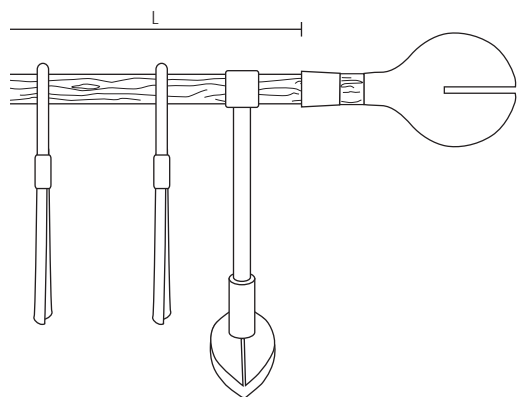

Fin. 18A

Nero base - Ciliegio
 Basic black - Cherry
 Noir base - Merisier

Grundschwarz - Kirschbaum
 Negro base - Cerezo
 Czarny podstawowy - Wiśnia

Fin. A

Fin. T

Fin. W

IRIS

Scorritenda completo a parete
Complete curtain set
Tringle complète pose murale
Komplette Wandgarnitur
Conjunto completo a pared
Karnisz kompletny montaż do ściany

Scorritenda completo a parete
Complete curtain set
Tringle complète pose murale
Komplette Wandgarnitur
Conjunto completo a pared
Karnisz kompletny montaż do ściany

Scorritenda completo doppio a parete
Complete double curtain set
Tringle complète double pose murale
Komplette Doppelgarnitur
Conjunto completo doble a pared
Karnisz podwójny kompletny montaż do ściany

FIN. = Finitura - Finish - Finition - Fertigung - Acabado - Wykonczenie

An. = Anelli - Rings - Anneaux - Ringe - Anillas - Kółka

Sup. = Supporti - Brackets - Supports - Träger - Soportes - Wsporniki

Cod. 203A63

FIN	cm	120	140	160	180	200	220	250	300	340
18 A - T - W										
89 A - T - W										
An. Cod. 525008	n.	8	10	10	12	14	14	16	20	22
Sup. cm 16	n.	2	2	2	2	2	3	3	3	3

Cod. 203B63

FIN	cm	120	140	160	180	200	220	250	300	340
18 A - T - W										
89 A - T - W										
An. Cod. 525008	n.	8	10	10	12	14	14	16	20	22
Sup. cm 24	n.	2	2	2	2	2	3	3	3	3