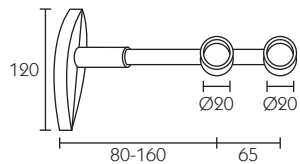

203517

Supporto doppio
Double bracket
Support double

Doppelträger
Soporte doble
Wspornik podwójny