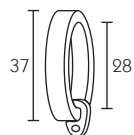

Cod. 203E63

FIN	cm	120	140	160	180	200	220	250	300	340
18 A - T - W										
89 A - T - W										
An. Cod. 524041	n.	12	14	16	18	20	22	26	30	34
Sup. cm 16	n.	2	2	2	2	2	3	3	3	3

Cod. 203C63

FIN	cm	120	140	160	180	200	220	250	300	340
18 A - T - W										
89 A - T - W										
An. Cod. 525008 - 523083	n.	8/12	10/14	10/16	12/18	14/20	14/22	16/26	20/30	22/34
Sup. cm 16	n.	2	2	2	2	2	3	3	3	3

Supporto
Bracket
Support

Träger
Soporte
Wspornik

203517

Supporto doppio
Double bracket
Support double

Doppelträger
Soporte doble
Wspornik podwójny

203100

Tubo in alluminio impiallacciato rovere
Aluminium pole oak wood coated
Tube en aluminium plaqué chêne
Alu Rohr ummantelt mit Holz
Tubo en aluminio recubierto en roble
Rura aluminiowa fornirowana dąb

Cod.		203063
FIN	Ø mm	20
18 A - T - W		
89 A - T - W		

Cod.		203045
FIN	Ø mm	20
18		
89		

Cod.		203518	203528
FIN	Ø mm	20	20
18	l - mm	160	240
89			

Cod.		203517
FIN	Ø mm	20/20
18		
89		

Cod.		203100
FIN	Ø mm	20
A - T - W		

Components

203001

Rosetta a muro
Recess bracket
Naissance murale

Wandlager
Soporte lateral
Podkładka do muru

523083

Anello con guarnizione ed occhio in plastica
Ring with inlay and plastic eyelet
Anneau avec joint et oeillet plastique
Ring mit Gleitanlage und Faltenleghaken
Anilla con guarnición y ganchino en plástico
Kółko z wkładką teflonową i uchwytem plastikowym