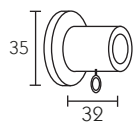

Cod.		203063
FIN	Ø mm	20
18 A - T - W		
89 A - T - W		

Cod.		203045
FIN	Ø mm	20
18		
89		

Cod.		203518	203528
FIN	Ø mm	20	20
18	l - mm	160	240
89			

Cod.		203517
FIN	Ø mm	20/20
18		
89		

Cod.		203100
FIN	Ø mm	20
A - T - W		

Components

203001

Rosetta a muro
Recess bracket
Naissance murale

Wandlager
Soporte lateral
Podkładka do muru

523083

Anello con guarnizione ed occhio in plastica
Ring with inlay and plastic eyelet
Anneau avec joint et oeillet plastique
Ring mit Gleitanlage und Faltenleghaken
Anilla con guarnición y ganchino en plástico
Kółko z wkładką teflonową i uchwytem plastikowym