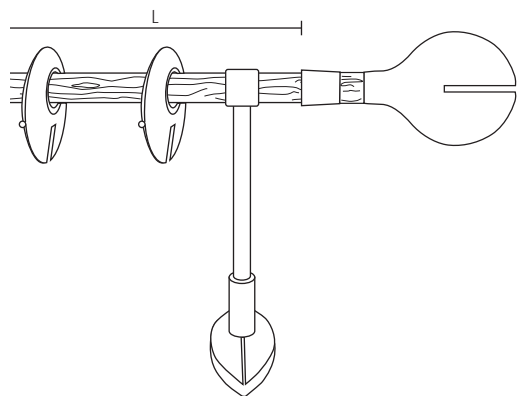

Fin. 18A

Nero base - Ciliegio
 Basic black - Cherry
 Noir base - Merisier

Grundschwarz - Kirschbaum
 Negro base - Cerezo
 Czarny podstawowy - Wiśnia

Fin. A

Fin. T

Fin. W

IRIS

Scorritenda completo a parete
Complete curtain set
Tringle complète pose murale
Komplette Wandgarnitur
Conjunto completo a pared
Karnisz kompletny montaż do ściany

Scorritenda completo a parete
Complete curtain set
Tringle complète pose murale
Komplette Wandgarnitur
Conjunto completo a pared
Karnisz kompletny montaż do ściany

Scorritenda completo doppio a parete
Complete double curtain set
Tringle complète double pose murale
Komplette Doppelgarnitur
Conjunto completo doble a pared
Karnisz podwójny kompletny montaż do ściany