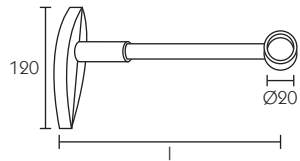

FIN	cm	120	140	160	180	200	220	250	300	340
18 A - T - W										
89 A - T - W										
An. Cod. 525008	n.	8	10	10	12	14	14	16	20	22
Sup. cm 16	n.	2	2	2	2	2	3	3	3	3

Cod. 203B63

FIN	cm	120	140	160	180	200	220	250	300	340
18 A - T - W										
89 A - T - W										
An. Cod. 525008	n.	8	10	10	12	14	14	16	20	22
Sup. cm 24	n.	2	2	2	2	2	3	3	3	3

Cod. 203E63

FIN	cm	120	140	160	180	200	220	250	300	340
18 A - T - W										
89 A - T - W										
An. Cod. 524041	n.	12	14	16	18	20	22	26	30	34
Sup. cm 16	n.	2	2	2	2	2	3	3	3	3

Cod. 203C63

FIN	cm	120	140	160	180	200	220	250	300	340
18 A - T - W										
89 A - T - W										
An. Cod. 525008 - 523083	n.	8/12	10/14	10/16	12/18	14/20	14/22	16/26	20/30	22/34
Sup. cm 16	n.	2	2	2	2	2	3	3	3	3

IRIS

203063

Terminale
Finiel
Embout

Endstück
Terminal
Końcówka

203045

Tappo
Endcap
Bouchon

Endkappe
Tapón
Zatyczka

2035--

Cod.		203063
FIN	Ø mm	20
18 A - T - W		
89 A - T - W		

Cod.		203045
FIN	Ø mm	20
18		
89		

Cod.		203518	203528
FIN	Ø mm	20	20
18	l - mm	160	240
89			

Cod.		203517
FIN	Ø mm	20/20
18		
89		

Cod.		203100
FIN	Ø mm	20
A - T - W		