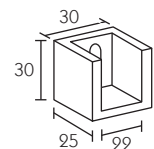

223001

Rosetta
Recess bracket
Naissance murale
Wandlager
Soporte lateral
Podkładka