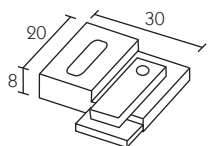

Components

223999

Supporto soffitto
Ceiling bracket
Support à plafond

Deckenträger
Soporte a techo
Wspornik do sufitu