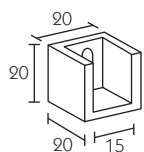

# Components

223100  
 Profilo  
 Profile  
 Profil  
 Profil  
 Perfil  
 Profil

223001  
 Rosetta  
 Recess bracket  
 Naissance murale  
 Wandlager  
 Soporte lateral  
 Podkładka

153200  
 Profilo  
 Profile  
 Profil  
 Profil  
 Perfil  
 Profil