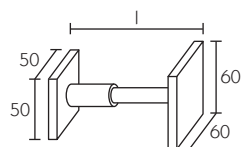

5130--
Fermatenda
Holdback
Porte-embrasse

Raffhalter
Alzapaño
Przytrzymanie firanki

Cod.	223100	223001SX / DX
FIN		
03		
25		
BNL		
A1 - A2 - A3 - A4		

Cod.	153200	153001SX / DX
FIN		
03		
25		
67		
BNL		
A1 - A2 - A3 - A4		

Cod.	564012
FIN	

Cod.	524056	1012
FIN		
98		

Cod.	513091	513092	513093
FIN	l - mm		
03	100	150	200
25			
67