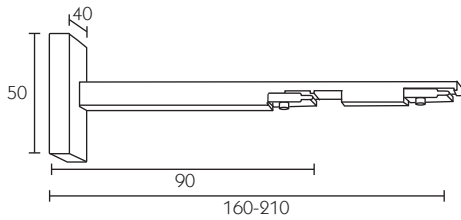

## Cod. 223W18

FIN	cm	120	140	160	180	200	220	250	300	340
03										
25 - A125 - A225 - A325 - A425										
325 - A103 - A203 - A303 - A403										
367										
2BNL										
3BNL										
Scor. Cod. 524056	n.	12/16	14/20	16/22	18/24	20/28	22/30	26/36	30/42	34/46
Sup. cm 9	n.	2	2	2	2	2	3	3	3	3

# LUCILLA EASY

513045  
Tappo  
Endcap  
Bouchon

223045  
Endkappe  
Tapón  
Zatyczka

2233--  
Supporto  
Bracket  
Support

Träger  
Soporte  
Wspornik

223317  
Supporto doppio  
Double bracket  
Support double