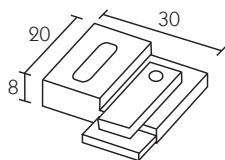

223999
Supporto a soffitto
Ceiling bracket
Support à plafond

Deckenträger
Soporte a techo
Wspornik do sufitu

Cod.	513045	223045
FIN		
03		
25		
67		

Cod.		223318	223328	223338
FIN	l - mm	90	160	210
03				
25				

Cod.		223317
FIN	l - mm	90
03		
25		

Cod.	223999
FIN	
89