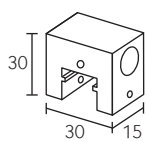

163011

Aggancio binario
Tracks' hanger
Accroche pour rail

Schiene Koppelung
Enganche riel
Haczyk toru