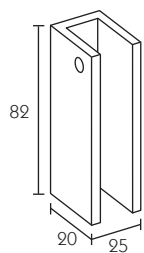

823001

Rosetta a muro
Recess bracket
Naissance murale
Wandlager
Soporte lateral
Podkładka do muru

Cod. 853018

FIN
25
67
81
BNL
A1 - A2 - A3 - A4

Cod. 163299

FIN
BNL

Cod. 853997

FIN
25
67
81
BNL
A1 - A2 - A3 - A4

Cod. 163011

FIN
25
67
81
BNL
A1 - A2 - A3 - A4

Cod. 823300

FIN
25
67
81
BNL
A1 - A2 - A3 - A4

823001SX / DX