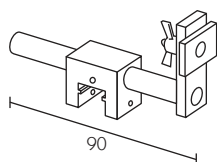

# Components

853018

Supporto a soffitto  
Ceiling bracket  
Support à plafond

Deckenträger  
Soporte a techo  
Wspornik do sufitu

163299

Supporto a soffitto per binario  
Ceiling hanger for tracks  
Accroche pour plafond  
Deckenträger für Schiene  
Gancho a techo  
Dodatkowe zahaczenie dla szyny