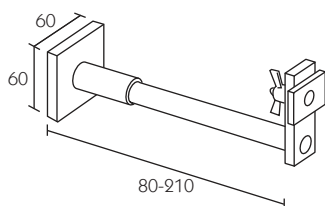

Tappo con carrucola  
Endcap for cord  
Bouchon pour tirage

Endkappe mit Lenkung  
Tapón para cuerda  
Zatyczka z blokiem

8530--

Angolare  
Angle  
Retour

Kante  
Ángulo  
Narozny

513338

Supporto  
Bracket  
Support