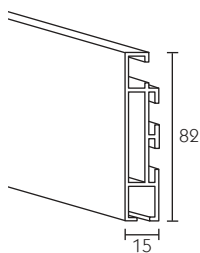

823300

Profilo
Profile
Profil
Profil
Perfil
Profil