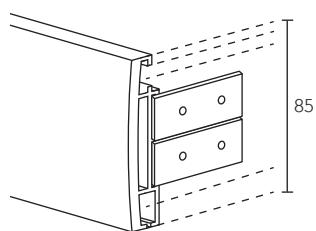

Components

--3111
Tappo
Endcap
Bouchon

163045
Endkappe
Tapón
Zatyczka

163145
Tappo con carrucola
Endcap for cord
Bouchon pour tirage

Endkappe mit Lenkung
Tapón para cuerda
Zatyczka z blokiem

9230--
Angolare
Angle
Retour