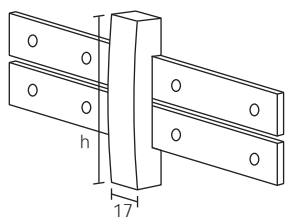

Components

--3111CX

Tappo per giunzione
Endcap for joiner
Bouchon pour jonction
Endkappe Für Verbindungsstück
Tapón para empalme
Korek do łącznika

563087

Giunzione
Junction
Jonction
Verbinder
Enchufe
Łącznik