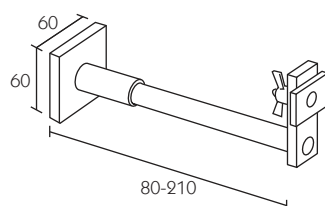

513338
Supporto
Bracket
Support

Träger
Soporte
Wspornik

Cod.		853111SX / DX	103111SX / DX	163045
FIN	h - mm	85	105	
	l - mm	17	25	
25 - 84 - 85				
67 - BNL				
99				
A1 - A2 - A3 - A4				

Cod.		163145
FIN	∅ mm	16
25 - 84 - 85		
67 - BNL		
99		
A1 - A2 - A3 - A4		

Cod.		923035SX / DX	923045SX / DX	923055SX / DX
FIN	l - mm	110	180	230
25 - 84 - 85				
67 - BNL				
99				
A1 - A2 - A3 - A4				

Cod.		103035SX / DX	103045SX / DX	103055SX / DX
FIN	l - mm	110	180	230
25 - 84 - 85				
67 - BNL				
99				
A1 - A2 - A3 - A4				

Cod.		513338
FIN		
25 - 84 - 85		
67 - BNL		
99		
A1 - A2 - A3 - A4