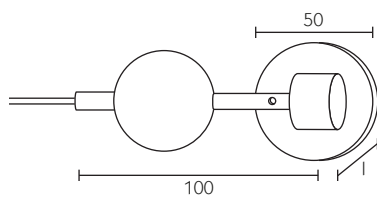

An. = Anelli - Rings - Anneaux - Ringe - Anillas - Kółka

Sup. = Supporti - Brackets - Supports - Träger - Soportes - Wsporniki

Cod. 026A53

Ø 2 mm

FIN	cm	120	140	160	180	200	220	250	300	340
01										
03										
09										
An. Cod. 526071	n.	12	14	16	18	20	22	26	30	34
Sup. cm 6	n.	2	2	2	2	2	3	3	3	3

ZARA

0260--

Terminale
Fial
Embout

Endstück
Terminal
Końcówka

0260--

Supporto intermedio
Central bracket
Support intermédiaire

Mittelträger
Soporte intermedio
Wspornik środkowy

526007

Gancio
Hook
Crochet

Haken
Gancho
Haczyk

526071

Anello con occhio lungo
Ring with long eyelet
Anneau avec oeillet long

Ring mit langer Öse
Anilla con gancho largo
Kólköz uchwytem długim

Cod.		026053	026054
FIN	Ø mm	2	2
	l - mm	60	80
01			
03			
09			