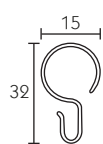

An. = Anelli - Rings - Anneaux - Ringe - Anillas - Kółka

Sup. = Supporti - Brackets - Supports - Träger - Soportes - Wsporniki

Cod. 026A53

Ø 2 mm

FIN	cm	120	140	160	180	200	220	250	300	340
01										
03										
09										
An. Cod. 526071	n.	12	14	16	18	20	22	26	30	34
Sup. cm 6	n.	2	2	2	2	2	3	3	3	3

ZARA

0260--

Terminale
Fial
Embout

Endstück
Terminal
Końcówka

0260--

Supporto intermedio
Central bracket
Support intermédiaire

Mittelträger
Soporte intermedio
Wspornik środkowy

526007

Gancio
Hook
Crochet

Haken
Gancho
Haczyk

526071

Anello con occhio lungo
Ring with long eyelet
Anneau avec oeillet long

Ring mit langer Öse
Anilla con gancho largo
Kólköz uchwytem długim

Cod.		026053	026054
FIN	Ø mm	2	2
	l - mm	60	80
01			
03			
09			

Cod.		026009	026019
FIN	Ø mm	2	2
	l - mm	60	80
01			
03			
09			

Cod.		526007
FIN	Ø mm	2
97		

Cod.		526071
FIN	Ø mm	2
01		
03		
09		

Components

524036

Anello acciaio con occhiolo in plastica
Stainless steel ring with plastic eyelet
Anneau acier avec oeillet plastique
Stahrling mit Faltenleghaken
Anilla acero con gancho en plastico
Kółko stalowe z uchwytem plastikowym