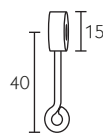

ZARA

0260--

Terminale
Fial
Embout

Endstück
Terminal
Końcówka

0260--

Supporto intermedio
Central bracket
Support intermédiaire

Mittelträger
Soporte intermedio
Wspornik środkowy

526007

Gancio
Hook
Crochet

Haken
Gancho
Haczyk

526071

Anello con occhio lungo
Ring with long eyelet
Anneau avec oeillet long

Ring mit langer Öse
Anilla con gancho largo
Kólköz uchwytem długim

Cod.		026053	026054
FIN	Ø mm	2	2
	l - mm	60	80
01			
03			
09			

Cod.		026009	026019
FIN	Ø mm	2	2
	l - mm	60	80
01			
03			
09			

Cod.		526007
FIN	Ø mm	2
97		

Cod.		526071
FIN	Ø mm	2
01		
03		
09		

Components

524036

Anello acciaio con occhiolo in plastica
Stainless steel ring with plastic eyelet
Anneau acier avec oeillet plastique
Stahrling mit Faltenleghaken
Anilla acero con gancho en plastico
Kółko stalowe z uchwytem plastikowym