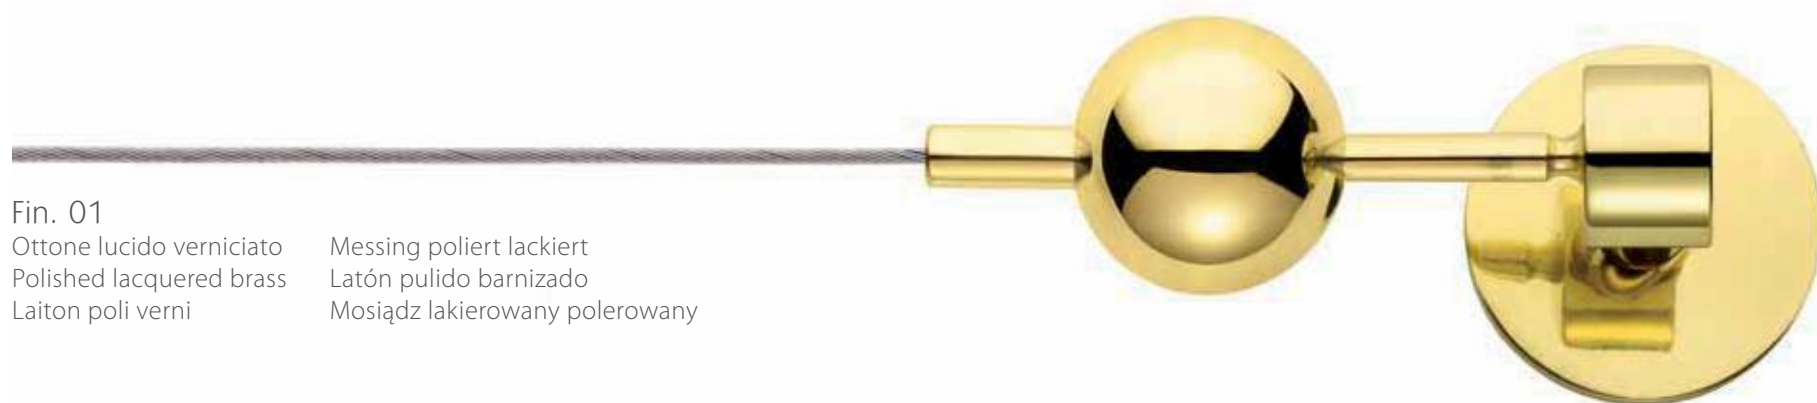

Fin. 09
Nichel opaco
Nickel mat
Nickel mat

Nickel mat
Niquel mate
Nikiel matowy

Fin. 01
Ottone lucido verniciato
Polished lacquered brass
Laiton poli verni

Messing poliert lackiert
Latón pulido barnizado
Mosiądz lakierowany polerowany

ZARA

Scorritenda completo a parete
Complete curtain set
Tringle complète pose murale
Komplette Wandgarnitur
Conjunto completo a pared
Karnisz kompletny montaż do ściany

FIN. = Finitura - Finish - Finition - Fertigung - Acabado - Wykonczenie

An. = Anelli - Rings - Anneaux - Ringe - Anillas - Kółka

Sup. = Supporti - Brackets - Supports - Träger - Soportes - Wsporniki

Cod. 026A53

Ø 2 mm

FIN	cm	120	140	160	180	200	220	250	300	340
01										
03										
09										
An. Cod. 526071	n.	12	14	16	18	20	22	26	30	34
Sup. cm 6	n.	2	2	2	2	2	3	3	3	3

ZARA

0260--

Terminale
Fial
Embout

Endstück
Terminal
Końcówka

0260--

Supporto intermedio
Central bracket
Support intermédiaire

Mittelträger
Soporte intermedio
Wspornik środkowy

526007