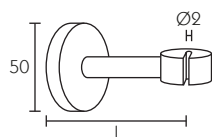

An. = Anelli - Rings - Anneaux - Ringe - Anillas - Kółka

Sup. = Supporti - Brackets - Supports - Träger - Soportes - Wsporniki

Cod. 026A53

Ø 2 mm

FIN	cm	120	140	160	180	200	220	250	300	340
01										
03										
09										
An. Cod. 526071	n.	12	14	16	18	20	22	26	30	34
Sup. cm 6	n.	2	2	2	2	2	3	3	3	3

ZARA

0260--

Terminale
Fial
Embout

Endstück
Terminal
Końcówka

0260--

Supporto intermedio
Central bracket
Support intermédiaire

Mittelträger
Soporte intermedio
Wspornik środkowy

526007

Gancio
Hook
Crochet

Haken
Gancho
Haczyk

526071

Anello con occhio lungo
Ring with long eyelet
Anneau avec oeillet long

Ring mit langer Öse
Anilla con gancho largo
Kólköz uchwytem długim

Cod.		026053	026054
FIN	Ø mm	2	2
	l - mm	60	80
01			
03			
09			