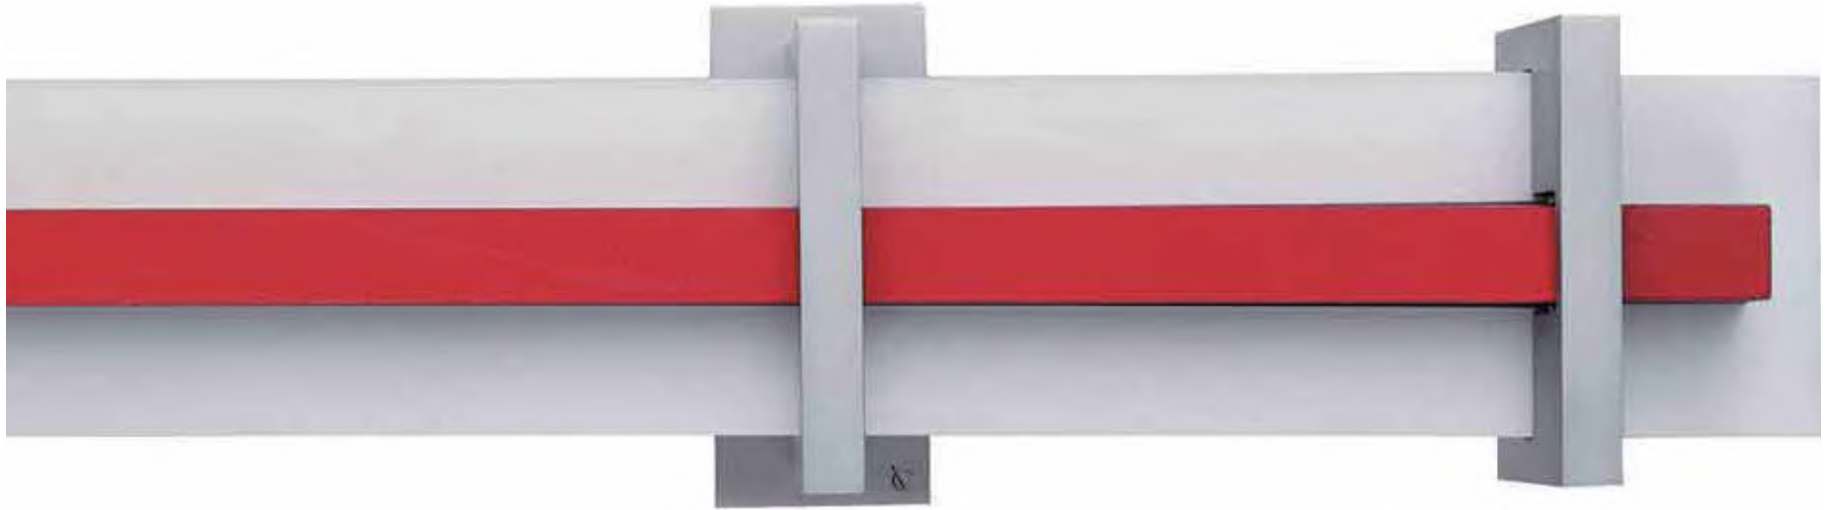

ARETHA

Fin. 81RO

Alluminio satinato opaco - Rosso
Satin mat aluminium - Red
Aluminium satiné mat - Rouge

Aluminium satiniert matt - Rot
Aluminio satinado mate - Rojo
Aluminium satynowy matowy - Czerwony

Fin. 81

Alluminio satinato opaco
Satin mat aluminium
Aluminium satiné mat

Aluminium satiniert matt
Aluminio satinado mate
Aluminium satynowy matowy

ARETHA

Scorritenda completo a parete
Complete curtain set
Tringle complète pose murale
Komplette Wandgarnitur
Conjunto completo a pared
Karnisz kompletny montaż do ściany