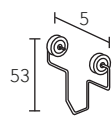

Cod.		643008	643018	643028	643038
FIN	l - mm	80	140	180	230
67					
81					

Cod.		643017
FIN	l - mm	80
67		
81		

Cod.		643048
FIN	l - mm	45
67		
81		

Cod.		643009	643019	643029	643039
FIN	l - mm	80	140	180	230
67					
81					

643100

Profilo in alluminio
Aluminium profile
Profil en aluminium

Profil aus Alu
Perfil en aluminio
Profil aluminiowy

643001

Rosetta a muro
Recess bracket
Naissance murale
Wandlager
Soporte lateral
Podkładka do muru