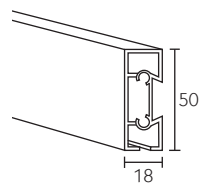

513100

Profilo
Profile
Profil

Profil
Perfil
Profil