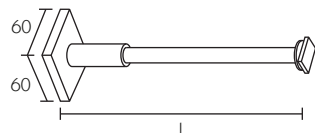

Terminale  
Finial  
Embout

Endstück  
Terminal  
Końcówka

513089

Terminale  
Finial  
Embout

Endstück  
Terminal  
Końcówka

5133--

Supporto  
Bracket  
Support

Träger  
Soporte  
Wspornik