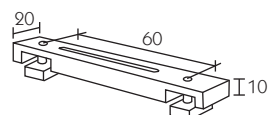

CLARA

3530--

Supporto doppio
Double bracket
Support double

Doppelträger
Soporte doble
Wspornik podwójny

353519

Supporto a soffitto
Ceiling bracket
Support à plafond
Deckenträger
Soporte a techo
Wspornik do sufitu