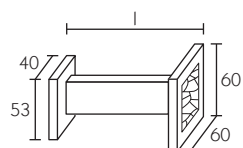

Components

563007

Fiocco piatto
Flat weight
Contrepoids plat

Schnurbeschwerer
Contrapeso plano
Obciążnik płaski

5130--

Fermatenda
Holdback
Porte-embrasse

Raffhalter
Alzapaño
Przytrzymanie franki

5130--