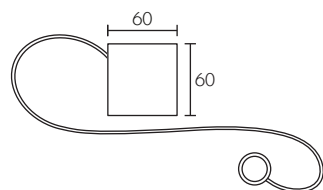

513080

Fermatenda
Holdback
Porte-embrasse

Raffhalter
Alzapaño
Przytrzymanie franki