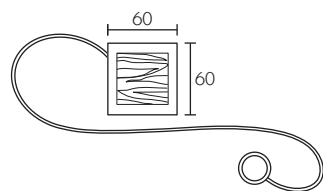

Fermatenda
Holdback
Porte-embrasse

Raffhalter
Alzapaño
Przytrzymanie franki

513080

Fermatenda
Holdback
Porte-embrasse

Raffhalter
Alzapaño
Przytrzymanie franki

513090

Fermatenda
Holdback
Porte-embrasse

Raffhalter
Alzapaño
Przytrzymanie franki

Cod.		563007	563008
FIN	h - mm	80	100
25			
67			
BNL			

Cod.		513031	513032	513033
FIN	l - mm	100	150	200
25				
67				
BNL				

Cod.		513094	513095	513096
FIN	l - mm	100	150	200
25 + sky				
25 + wood				
25 + pearl				
25 + strass				
67 + sky				
67 + wood				
67 + pearl				
67 + strass				
BNL + sky				
BNL + wood				
BNL + strass				
BNL + pearl				