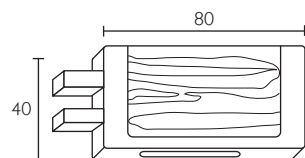

Components

403003

Terminale a corda Endstück für Schnurzug
 Fial for cord Terminal para cuerda
 Embout pour tirage Końcówka ze sznurkiem

403004

Terminale a corda Endstück für Schnurzug
 Fial for cord Terminal para cuerda
 Embout pour tirage Końcówka ze sznurkiem