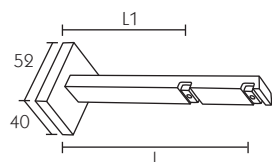

CLARA

3530--

Supporto doppio
Double bracket
Support double

Doppelträger
Soporte doble
Wspornik podwójny

353519

Supporto a soffitto
Ceiling bracket
Support à plafond
Deckenträger
Soporte a techo
Wspornik do sufitu