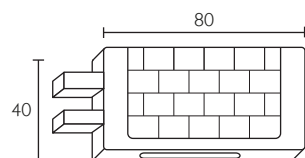

403004

Terminale a corda   Endstück für Schnurzug
Fial for cord   Terminal para cuerda
Embout pour tirage   Końcówka ze sznurkiem