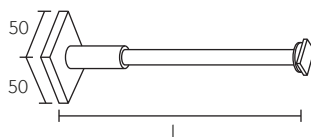

MARCELLA

313045
Terminale
Finial
Embout

303003
Endstück
Terminal
Końcówka

303004
Terminale
Finial
Embout

303074
Endstück
Terminal
Końcówka

3133--
Supporto
Bracket
Support

Träger
Soporte
Wspornik

3134--
Supporto doppio
Double bracket
Support double