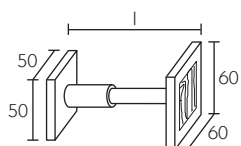

5130--
Fermatenda
Holdback
Porte-embrasse

Raffhalter
Alzapaño
Przytrzymanie franki

Cod.		313312SX / DX	563007	563008
FIN	h - mm		80	100
25				
67				
99				

Cod.		1000	1001
FIN			

Cod.		1000P6*	1000P8**
FIN			
Euro/mt			

* Scorrevoli passo 60 mm - Runners each 60 mm - Glisseurs tous les 60 mm - Gleiter je 60 mm - Correderas cada 60 mm - Ślizgi co 60 mm
** Scorrevoli passo 80 mm - Runners each 80 mm - Glisseurs tous les 80 mm - Gleiter je 80 mm - Correderas cada 80 mm - Ślizgi co 80 mm

Cod.		513091	513092	513093
FIN	l - mm	100	150	200
25				
67				
99				
BNL				

Cod.		513081	513082	513083
FIN	l - mm	100	150	200
25 + wood				
25 + strass				
25 + pearl				
67 + wood				
67 + strass				
67 + pearl				
99 + wood				
99 + strass				
99 + pearl