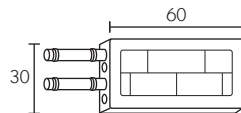

MARCELLA

313045
Terminale
Finial
Embout

303003
Endstück
Terminal
Końcówka

303004
Terminale
Finial
Embout

303074
Endstück
Terminal
Końcówka

3133--
Supporto
Bracket
Support

Träger
Soporte
Wspornik

3134--
Supporto doppio
Double bracket
Support double