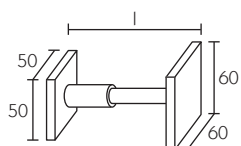

5130--
Fermatenda
Holdback
Porte-embrasse

Raffhalter
Alzapaño
Przytrzymanie franki