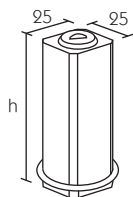

5630--
Fiocco piatto
Flat weight
Contrepoids plat
Schnurbeswener
Contrapeso plano
Obciążnik płaski