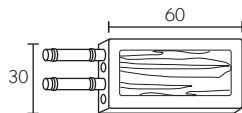

303004
Terminale
Finial
Embout