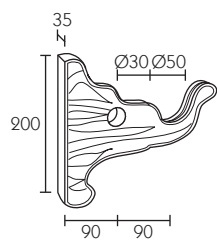

505417

Supporto doppio
Double bracket
Support double

Doppelträger
Soporte doble
Wspornik podwójny

Cod.	505004
FIN	50
313 - 314	
50FA - 50FO	

Cod.	306045
FIN	30
313 - 314	
50FA - 50FO	

Cod.	505209	505219
FIN	50	50
	100	180
313 - 314		
50FA - 50FO		

Cod.	505217
FIN	50/30
313 - 314	
50FA - 50FO