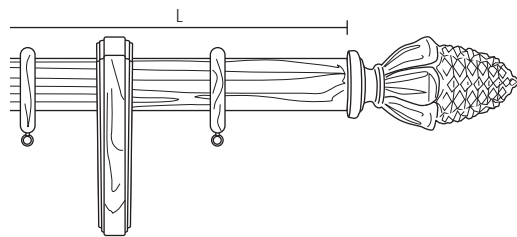

# SISSI

Scorritenda completo a parete  
Complete curtain set  
Tringle complète pose murale  
Komplette Wandgarnitur  
Conjunto completo a pared  
Karnisz kompletny montaż do ściany

Scorritenda completo doppio a parete  
Complete double curtain set  
Tringle complète double pose murale  
Komplette Doppelgarnitur  
Conjunto completo doble a pared  
Karnisz podwójny kompletny montaż do ściany

## Cod. 505A04

Ø 50 mm

FIN	cm	200	240	300
313 - 314				
50FA - 50FO				
An.	n.	20	24	30
Sup. cm 10	n.	2	3	3

## Cod. 505C04

Ø 50/30 mm

FIN	cm	200	240	300
313 - 314				
50FA - 50FO				
An.	n.	20/20	24/24	30/30
Sup. cm 9	n.	2	3	3