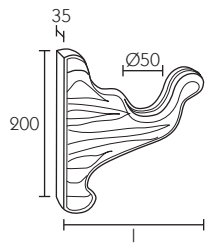

## Cod. 505A04

Ø 50 mm

FIN	cm	200	240	300
313 - 314				
50FA - 50FO				
An.	n.	20	24	30
Sup. cm 10	n.	2	3	3

## Cod. 505C04

Ø 50/30 mm

FIN	cm	200	240	300
313 - 314				
50FA - 50FO				
An.	n.	20/20	24/24	30/30
Sup. cm 9	n.	2	3	3

# SISSI

505004

Terminale  
Finial  
Embout

Endstück  
Terminal  
Końcówka

306045

Tappo  
End cap  
Bouchon

Endkappe  
Tapón  
Zatyczka

5052--