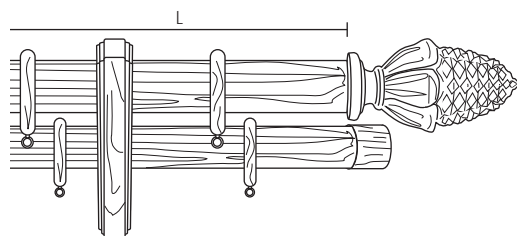

# SISSI

Scorritenda completo a parete  
Complete curtain set  
Tringle complète pose murale  
Komplette Wandgarnitur  
Conjunto completo a pared  
Karnisz kompletny montaż do ściany

Scorritenda completo doppio a parete  
Complete double curtain set  
Tringle complète double pose murale  
Komplette Doppelgarnitur  
Conjunto completo doble a pared  
Karnisz podwójny kompletny montaż do ściany

## Cod. 505A04

Ø 50 mm

FIN	cm	200	240	300
313 - 314				
50FA - 50FO				
An.	n.	20	24	30
Sup. cm 10	n.	2	3	3