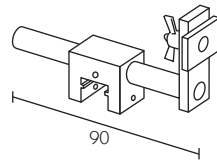

853997

Supporto intermedio doppio
Central double bracket
Support intermédiaire double
Mitteldoppelträger
Soporte intermedio doble
Wspornik środkowy podwójny