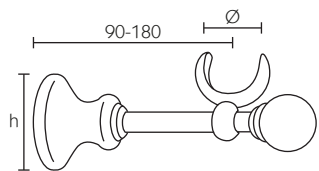

20----

Supporto
Bracket
Support

Träger
Soporte
Wspornik

Cod.		167022 - 23 - 24	207022 - 23 - 24	307022 - 23 - 24	357022 - 23 - 24
FIN	Ø mm	16	20	30	35
	h - mm	40	40	65	65
	l - mm	68	68	96	96
01					

Cod.		166045	206045	306045	356045
FIN	Ø mm	16	20	30	35
	l - mm	15	20	23	26
01					

Cod.		166218
FIN	Ø mm	16
01		

Cod.		207118 - 218 - 318
FIN	Ø mm	20
01		

CINZIA

7119

7219

7319

30---- 35----

Supporto aperto
Open bracket
Support berceau