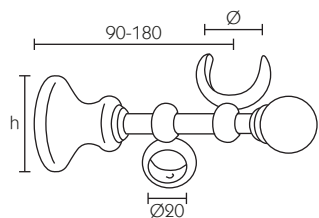

7126

7226

7326

30---- 35----

Supporto doppio
Double bracket
Support double

Doppelträger
Soporte doble
Wspornik podwójny

--6298

Supporto monoblocco
Monobloc bracket
Support monobloc

Einstückträger
Soporte monobloque
Wspornik monoblok

--6100

Tubo
Tube
Tube

Rohr
Tubo
Rura

Cod. | **307119-219-319** | **357119-219-319**

FIN	Ø mm	30	35
	h - mm	55	64
01			

Cod. | **307126-226-326** | **357126-226-326**

FIN	Ø mm	30/20	35/20
	h - mm	55	64
01			

Cod. | **166298** | **206298** | **306298**

FIN	Ø mm	16	20	25
	h - mm	35	35	40
	l - mm	38	40	50
	L1 - mm	51	51	67
01				

Cod. | **166100** | **206100** | **306100** | **356100**

FIN	Ø mm	16	20	30	35
01					
08