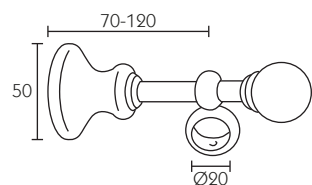

Cod. 207A22 - 23 - 24		Ø 20 mm								
FIN	cm	120	140	160	180	200	220	250	300	340
01										
11										
An.	n.	12	14	16	18	20	22	26	30	34
Sup. Cod. 207118 cm 7 - 12	n.	2	2	2	2	2	3	3	3	3

Cod. 307A22 - 23 - 24		Ø 30 mm								
FIN	cm			160	180	200	220	250	300	340
01										
11										
An.	n.			16	18	20	22	26	30	34
Sup. Cod. 307119 cm 9 - 18	n.			2	2	2	3	3	3	3

Cod. 307C22 - 23 - 24		Ø 30/20 mm							
FIN	cm	160	180	200	220	250	300	340	
01									
11									
An.	n.	16/16	18/18	20/20	22/22	26/26	30/30	34/34	
Sup. Cod. 307126 cm 9 - 18	n.	2	2	2	3	3	3	3	

Cod. 357C22 - 23 - 24		Ø 35/20 mm							
FIN	cm	160	180	200	220	250	300	340	
01									
11									
An.	n.	16/16	18/18	20/20	22/22	26/26	30/30	34/34	
Sup. Cod. 357126 cm 9 - 18	n.	2	2	2	3	3	3	3	

Components

7022

7023

7024

16---- 20---- 30---- 35----

Terminale
Finial
Embout

Endstück
Terminal
Końcówka

--6045

Tappo
End cap
Bouchon

Endkappe
Tapón
Zatyczka

166218

Supporto
Bracket
Support

Träger
Soporte
Wspornik

7118

7218

7318