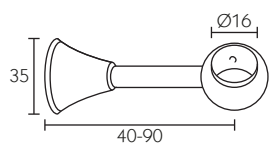

# Components

--7002

Terminale  
Finial  
Embout

Endstück  
Terminal  
Końcówka

--6045

Tappo  
End cap  
Bouchon

Endkappe  
Tapón  
Zatyczka

166218