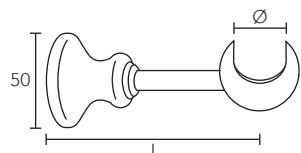

Supporto  
Bracket  
Support

Träger  
Soporte  
Wspornik

--7918

Supporto  
Bracket  
Support

Träger  
Soporte  
Wspornik

--6219

Supporto aperto  
Open bracket  
Support berceau

Offenträger  
Soporte abierto  
Wspornik otwarty

Cod.		167002	207002	307002	357002
FIN	Ø mm	16	20	30	35
	h - mm	40	40	60	70
	l - mm	66	66	90	103
01					
02 - 04					
09					
95					

Cod.		166045	206045	306045	356045
FIN	Ø mm	16	20	30	35
	l - mm	15	20	23	26
01					
02 - 04					
09					
95					