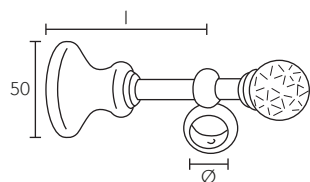

--7918

Supporto
Bracket
Support

Träger
Soporte
Wspornik