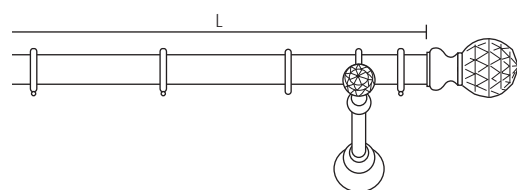

Scorritenda completo a parete
Complete curtain set
Tringle complète pose murale
Komplette Wandgarnitur
Conjunto completo a pared
Karnisz kompletny montaż do ściany

FIN. = Finitura - Finish - Finition - Fertigung - Acabado - Wykonczenie
An. = Anelli - Rings - Anneaux - Ringe - Anillas - Kółka
Sup. = Supporti - Brackets - Supports - Träger - Soportes - Wsporniki

Cod. 167A02		Ø 16 mm								
FIN	cm	120	140	160	180	200	220	250	300	340
01										
09										
11										
An.	n.	12	14	16	18	20	22	26	30	34
Sup. Cod. 166218 cm 4 - 9	n.	2	2	2	2	2	3	3	3	3

Cod. 207A02		Ø 20 mm								
FIN	cm	120	140	160	180	200	220	250	300	340
01										
02										
09										
11										
13										
95										
An.	n.	12	14	16	18	20	22	26	30	34
Sup. Cod. 207918 cm 7 - 12	n.	2	2	2	2	2	3	3	3	3

Cod. 307A02		Ø 30 mm							
FIN	cm		160	180	200	220	250	300	340
01									
02									
09									
11									
13									
95									
An.	n.		16	18	20	22	26	30	34
Sup. Cod. 307919 cm 9 - 18	n.		2	2	2	3	3	3	3

Cod. 357A02		Ø 35 mm							
FIN	cm		160	180	200	220	250	300	340
01									
02									
09									
11									
13									
95									
An.	n.		16	18	20	22	26	30	34
Sup. Cod. 357919 cm 9 - 18	n.		2	2	2	3	3	3	3