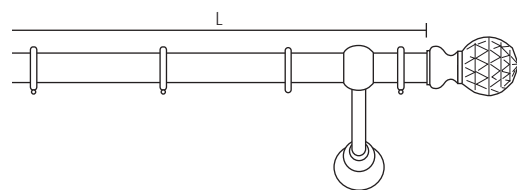

SONIA

Scorritenda completo a parete
Complete curtain set
Tringle complète pose murale
Komplette Wandgarnitur
Conjunto completo a pared
Karnisz kompletny montaż do ściany