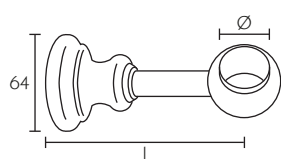

URSULA

356007

Terminale
Finial
Embout

Endstück
Terminal
Końcówka

3063--

Supporto
Bracket
Support

Träger
Soporte
Wspornik

3063--

Cod.		356319	356329
FIN	Ø mm	35	35
	l - mm	90 - 180	90 - 250
01			
02			
30 - 60 - 95 - 96			

Cod.		356959
FIN	Ø mm	35
01 - 30 - 60 - 95 - 96		
02		

Components

--6600

Tubo
Tube
Tube

Rohr
Tubo
Rura

--5001

Rosetta a muro
Recess bracket
Naissance murale