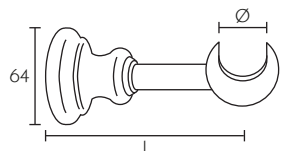

URSULA

356007

Terminale
Finial
Embout

Endstück
Terminal
Końcówka

3063--

Supporto
Bracket
Support

Träger
Soporte
Wspornik

3063--

Supporto aperto
Open bracket
Support berceau

Offenträger
Soporte abierto
Wspornik otwarty

356959

Supporto
Bracket
Support

Träger
Soporte
Wspornik

Cod.		356007
FIN	Ø mm	35
01		
02		
30 - 60 - 95 - 96		

Cod.		356318	356328
FIN	Ø mm	35	35
	l - mm	90 - 180	90 - 250
01			
02			
30 - 60 - 95 - 96			

Cod.		356319	356329
FIN	Ø mm	35	35
	l - mm	90 - 180	90 - 250
01			
02			
30 - 60 - 95 - 96			

Cod.		356959
FIN	Ø mm	35
01 - 30 - 60 - 95 - 96		
02		

Components

--6600

Tubo
Tube
Tube

Rohr
Tubo
Rura

--5001

Rosetta a muro
Recess bracket
Naissance murale