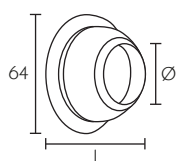

Supporto aperto
Open bracket
Support berceau

Offenträger
Soporte abierto
Wspornik otwarty

356959

Supporto
Bracket
Support

Träger
Soporte
Wspornik

Cod.		356007
FIN	Ø mm	35
01		
02		
30 - 60 - 95 - 96		

Cod.		356318	356328
FIN	Ø mm	35	35
	l - mm	90 - 180	90 - 250
01			
02			
30 - 60 - 95 - 96			

Cod.		356319	356329
FIN	Ø mm	35	35
	l - mm	90 - 180	90 - 250
01			
02			
30 - 60 - 95 - 96			

Cod.		356959
FIN	Ø mm	35
01 - 30 - 60 - 95 - 96		
02		

Components

--6600

Tubo
Tube
Tube

Rohr
Tubo
Rura

--5001

Rosetta a muro
Recess bracket
Naissance murale