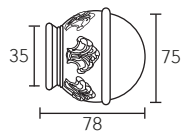

URSULA

356007

Terminale
Finial
Embout

Endstück
Terminal
Końcówka

3063--

Supporto
Bracket
Support

Träger
Soporte
Wspornik

3063--

Cod.		356319	356329
FIN	Ø mm	35	35
	l - mm	90 - 180	90 - 250
01			
02			
30 - 60 - 95 - 96			

Cod.		356959
FIN	Ø mm	35
01 - 30 - 60 - 95 - 96		
02		

Components

--6600

Tubo
Tube
Tube

Rohr
Tubo
Rura

--5001

Rosetta a muro
Recess bracket
Naissance murale