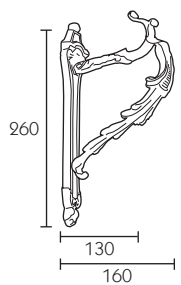

URSULA

356007

Terminale
Finial
Embout

Endstück
Terminal
Końcówka

3063--

Supporto
Bracket
Support

Träger
Soporte
Wspornik

3063--

Supporto aperto
Open bracket
Support berceau

Offenträger
Soporte abierto
Wspornik otwarty

356959

Supporto
Bracket
Support

Träger
Soporte
Wspornik

Cod.		356007
FIN	Ø mm	35
01		
02		
30 - 60 - 95 - 96		

Cod.		356318	356328
FIN	Ø mm	35	35
	l - mm	90 - 180	90 - 250
01			
02			
30 - 60 - 95 - 96			

Cod.		356319	356329
FIN	Ø mm	35	35
	l - mm	90 - 180	90 - 250
01			
02			
30 - 60 - 95 - 96			

Cod.		356959
FIN	Ø mm	35
01 - 30 - 60 - 95 - 96		
02		

Components

--6600

Tubo
Tube
Tube

Rohr
Tubo
Rura

--5001

Rosetta a muro
Recess bracket
Naissance murale