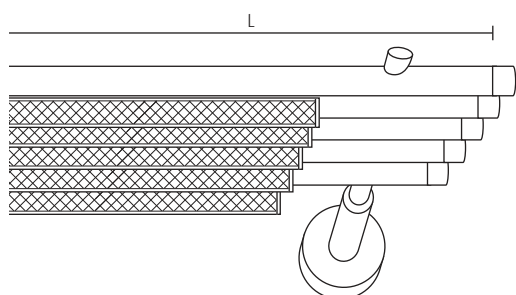

FIN. = Finitura - Finish - Finition - Fertigung - Acabado - Wykonczenie
Sup. = Supporti - Brackets - Supports - Träger - Soportes - Wsporniki

Cod. 203B45		Ø 20 mm									
FIN	cm	120	140	160	180	200	220	250	300	340	
67											
81											
67 A - B - W											
81 A - B - W											
Sup.	n.	2	2	2	2	2	3	3	3	3	

Cod. 203C45		Ø 20 mm									
FIN	cm		140	160	180	200	220	250	300	340	
67											
81											
67 A - B - W											
81 A - B - W											
Sup.	n.		2	2	2	2	3	3	3	3	

DARIA

Scorritenda completo a parete - 4 vie
 Complete curtain set - 4 ways
 Tringle complète - 4 voies
 Komplette Garnitur - 4läufig
 Conjunto completo - 4 vías
 Karnisz kompletny montaż do ściany - 4 biegi