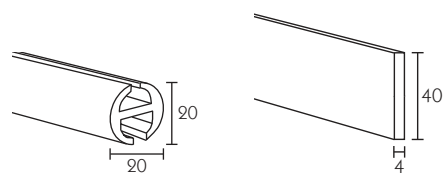

203200

Profilo
Profile
Profil
Profil
Perfil
Profil

403190

Peso interno
Internal weight
Barre de lestage interne
Interne Beschwerungsprofil
Perfil contrapeso interior
Wymiar wewnętrzny

2030

Barra velcrato cm 66 completa di scorrevoli e traini
Complete velcro bar cm 66 with sliding rings
Barre de velcro cm 66 complète de glisseurs et entraîneurs
Panelwagen inkl. Klettband
Barra velcrada cm 66 completa de correderas y remolques
Drażek na rzep cm 66 kompletny ze ślizgami

Vie = Vie - Ways - Voies - Schiene - Vías - Biegi

Cod.		203145
FIN	Ø mm	20
67		
81		

Cod.		203229	203239	203249	203259
FIN	Ø mm	20	20	20	20
	Vie	2	3	4	5
	l - mm	230	210	190	170
67					
81					

Cod.		203539	203549	203559
FIN	Ø mm	20	20	20
	Vie	3	4	5
	l - mm	78	98	108
67				
81				

Cod.		203200	403190
FIN	Ø mm	20	
67			
81			
A - B - W			

Cod.	2030
FIN