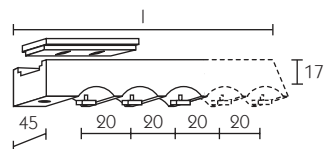

		Ø 20 mm								
	cm	120	140	160	180	200	220	250	300	340

Components

203145

Tappo
Endcap
Bouchon

Endkappe
Tapón
Zatyczka

2032--

Supporto
Bracket
Support

Träger
Soporte
Wspornik