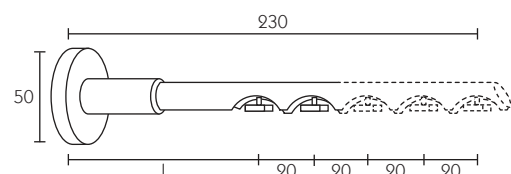

		Ø 20 mm								
	cm	120	140	160	180	200	220	250	300	340

Components

203145

Tappo
Endcap
Bouchon

Endkappe
Tapón
Zatyczka

2032--

Supporto
Bracket
Support

Träger
Soporte
Wspornik