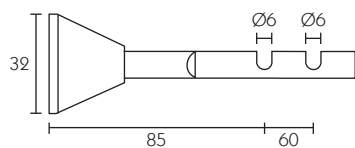

063417

Supporto intermedio doppio
Central double bracket
Support intermédiaire double
Mitteldoppelträger
Soporte intermedio doble
Wspornik środkowy podwójny

Cod.		064011	064021
FIN	l - mm	85	145
97	h - mm	110	160

Cod.		064012
FIN	l - mm	85
97		

Cod.		063419	063429
FIN	Ø mm	6	6
97	l - mm	85	145

Cod.		063417
FIN	Ø mm	6/6
97