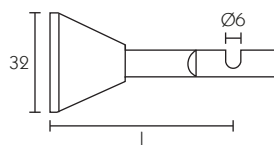

Cod. 064A11		Ø 6 mm							
FIN	cm	120	140	160	180	200	220	250	300
97									
Pin. Cod. 524021	n.	12	14	16	18	20	22	26	30
Sup. cm 9	n.	2	2	2	2	2	3	3	3

Cod. 064A12		Ø 6 mm							
FIN	cm	120	140	160	180	200	220	250	300
97									
An. Cod. 524022	n.	12	14	16	18	20	22	26	30
Sup. cm 9	n.	2	2	2	2	2	3	3	3

Cod. 064C11		Ø 6/6 mm							
FIN	cm	120	140	160	180	200	220	250	300
97									
Pin. Cod. 524021	n.	12/12	14/14	16/16	18/18	20/20	22/22	26/26	30/30
Sup. cm 9	n.	2	2	2	2	2	3	3	3

Cod. 064C12		Ø 6/6 mm							
FIN	cm	120	140	160	180	200	220	250	300
97									
An. Cod. 524022	n.	12/12	14/14	16/16	18/18	20/20	22/22	26/26	30/30
Sup. cm 9	n.	2	2	2	2	2	3	3	3

AZZURRA

0640--

Terminale semplice
Single finial
Embout simple

Einzel Endstück
Terminal simple
Końcówka pojedynczy

064012

Terminale doppio
Double finial
Embout double

Doppel Endstück
Terminal doble
Końcówka podwójny

Cod.		064011	064021
FIN	l - mm	85	145
97	h - mm	110	160

Cod.		064012
FIN	l - mm	85
97		

Cod.		063419	063429
FIN	Ø mm	6	6
97	l - mm	85	145

Cod.		063417
FIN	Ø mm	6/6
97		

Components

064100
Asta acciaio
Steel pole
Tige en INOX
Stahlstange
Asta acero
Drażek stalowy