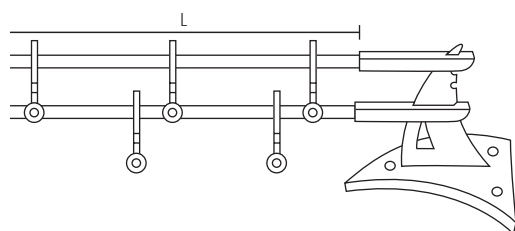

AZZURRA

Scorritenda completo a parete
Complete curtain set
Tringle complète pose murale
Komplette Wandgarnitur
Conjunto completo a pared
Karnisz kompletny montaż do ściany

Scorritenda completo a parete
Complete curtain set
Tringle complète pose murale
Komplette Wandgarnitur
Conjunto completo a pared
Karnisz kompletny montaż do ściany

Scorritenda completo doppio a parete
Complete double curtain set
Tringle complète double
Komplette doppelgarnitur
Conjunto completo doble
Karnisz podwójny kompletny montaż do ściany

Scorritenda completo doppio a parete
Complete double curtain set
Tringle complète double
Komplette doppelgarnitur
Conjunto completo doble
Karnisz podwójny kompletny montaż do ściany

Cod. 064A11		Ø 6 mm							
FIN	cm	120	140	160	180	200	220	250	300
97									
Pin. Cod. 524021	n.	12	14	16	18	20	22	26	30
Sup. cm 9	n.	2	2	2	2	2	3	3	3

Cod. 064A12		Ø 6 mm							
FIN	cm	120	140	160	180	200	220	250	300
97									
An. Cod. 524022	n.	12	14	16	18	20	22	26	30
Sup. cm 9	n.	2	2	2	2	2	3	3	3