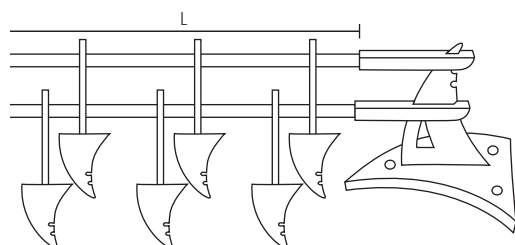

Scorritenda completo doppio a parete
Complete double curtain set
Tringle complète double
Komplette doppelgarnitur
Conjunto completo doble
Karnisz podwójny kompletny montaż do ściany

Scorritenda completo doppio a parete
Complete double curtain set
Tringle complète double
Komplette doppelgarnitur
Conjunto completo doble
Karnisz podwójny kompletny montaż do ściany

Cod. 064A11		Ø 6 mm							
FIN	cm	120	140	160	180	200	220	250	300
97									
Pin. Cod. 524021	n.	12	14	16	18	20	22	26	30
Sup. cm 9	n.	2	2	2	2	2	3	3	3

Cod. 064A12		Ø 6 mm							
FIN	cm	120	140	160	180	200	220	250	300
97									
An. Cod. 524022	n.	12	14	16	18	20	22	26	30
Sup. cm 9	n.	2	2	2	2	2	3	3	3