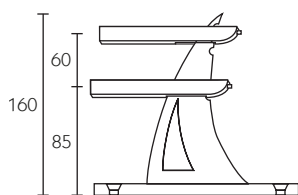

064012

Terminale doppio
Double finial
Embout double

Doppel Endstück
Terminal doble
Końcówka podwójny