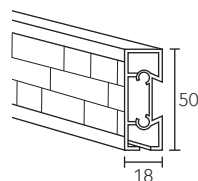

Cod.		513218	513228	513238
FIN	l - mm	90	160	210
67				
81				

Cod.	513217	
FIN		
67		
81		

Cod.	513518	513517
FIN		
67		
81		

Components

153200
Profilo
Profile
Profil

513100
Profil
Perfil
Profil

153001
Rosetta a muro
Recess bracket
Naissance murale