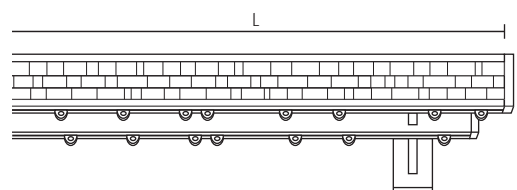

ARIEL

Scorritenda completo a parete
Complete curtain set
Tringle complète pose murale
Komplette Wandgarnitur
Conjunto completo a pared
Karnisz kompletny montaż do ściany

Scorritenda completo a parete
Complete curtain set
Tringle complète pose murale
Komplette Wandgarnitur
Conjunto completo a pared
Karnisz kompletny montaż do ściany