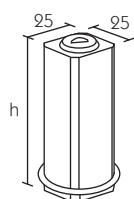

Cod.		513218	513228	513238
FIN	l - mm	90	160	210
67				
81				

Cod.	513217	
FIN		
67		
81		

Cod.	513518	513517
FIN		
67		
81		

Components

153200
Profilo
Profile
Profil

513100
Profil
Perfil
Profil

153001
Rosetta a muro
Recess bracket
Naissance murale

513125
Wandlager
Soporte lateral
Podkładka do muru

1012
Scorrevole
Runner
Glisseur

1065
Gleiter
Corredera
Ślizgacze

1000--
Scorrevoli
Runners
Glisseurs

Gleiter
Correderas
Ślizgacze

5630--
Fiocco piatto
Flat weight
Contrepoids plat