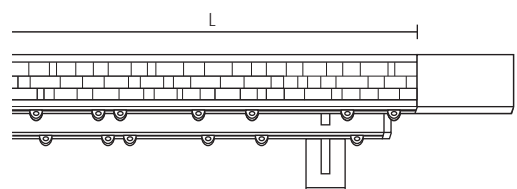

Scorritenda completo doppio a parete
Complete double curtain set
Tringle complète double pose murale
Komplette Doppelgarnitur
Conjunto completo doble a pared
Karnisz podwójny kompletny montaż do ściany