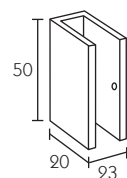

Cod.		513218	513228	513238
FIN	l - mm	90	160	210
67				
81				

Cod.	513217	
FIN		
67		
81		

Cod.	513518	513517
FIN		
67		
81		

Components

153200
Profilo
Profile
Profil

513100
Profil
Perfil
Profil

153001
Rosetta a muro
Recess bracket
Naissance murale