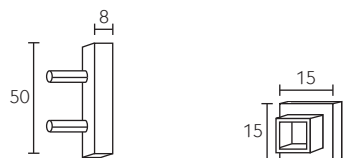

Maggiorazione movimento a corda - Surcharge for corded systems - Supplément pour tirage
Zuschlag für Schnurbedienung - Suplemento por cuerda - Dodatkowo koszt mechanizmu

cm	120	140	160	180	200	220	250	300	340
----	-----	-----	-----	-----	-----	-----	-----	-----	-----

ARIEL

513041C

Terminale
Finial
Embout

Endstück
Terminal
Końcówka

513041A

Terminale
Finial
Embout
Endstück
Terminal
Końcówka

513045

Tappo
Endcap
Bouchon
Endkappe
Tapón
Zatyczka