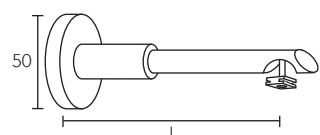

Cod. 203B45		Ø 20/20 mm								
FIN	cm	120	140	160	180	200	220	250	300	340
181										
167										
67 A - B - C - D - W										
81 A - B - C - D - W										
Scor.	n.	16/16	20/20	22/22	24/24	28/28	30/30	36/36	42/42	46/46
Sup. cm 16	n.	2	2	2	2	2	3	3	3	3

Terminale
Fial
Embout

Endstück
Terminal
Końcówka

203145

Tappo
Endcap
Bouchon

Endkappe
Tapón
Zatyczka

2032--

Supporto
Bracket
Support

Träger
Soporte
Wspornik