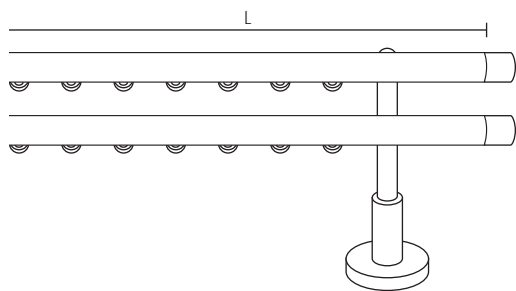

Scorritenda completo doppio a parete
Complete double curtain set
Tringle complète double pose murale
Komplette Doppelgarnitur
Conjunto completo doble a pared
Karnisz podwójny kompletny montaż do ściany

FIN. = Finitura - Finish - Finition - Fertigung - Acabado - Wykonczenie
Scor. = Scorrevoli - Runners - Glisseurs - Gleiter - Correderas - Ślizgacze
Sup. = Supporti - Brackets - Supports - Träger - Soportes - Wsporniki

Cod. 203A15		Ø 20 mm								
FIN	cm	120	140	160	180	200	220	250	300	340
181										
167										
67 A - B - C - D - W										
81 A - B - C - D - W										
Scor.	n.	16	20	22	24	28	30	36	42	46
Sup. cm 8 - 16	n.	2	2	2	2	2	3	3	3	3

Cod. 203T15		Ø 20 mm								
FIN	cm	120	140	160	180	200	220	250	300	340
181										
167										
67 A - B - C - D - W										
81 A - B - C - D - W										
Scor.	n.	16	20	22	24	28	30	36	42	46
Sup. cm 2	n.	2	2	2	2	2	3	3	3	3

Cod. 203Z15		Ø 20 mm								
FIN	cm	120	140	160	180	200	220	250	300	340
181										
167										
67 A - B - C - D - W										
81 A - B - C - D - W										
Scor.	n.	16	20	22	24	28	30	36	42	46
Sup. Cod. 203299	n.	2	2	2	2	2	3	3	3	3

Cod. 203B45		Ø 20/20 mm								
FIN	cm	120	140	160	180	200	220	250	300	340
181										
167										
67 A - B - C - D - W										
81 A - B - C - D - W										
Scor.	n.	16/16	20/20	22/22	24/24	28/28	30/30	36/36	42/42	46/46
Sup. cm 16	n.	2	2	2	2	2	3	3	3	3