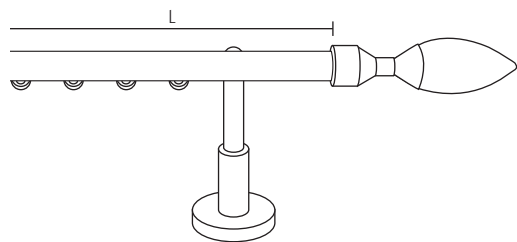

DIVA 20

Scorritenda completo a parete
Complete curtain set
Tringle complète pose murale
Komplette Wandgarnitur
Conjunto completo a pared
Karnisz kompletny montaż do ściany

Scorritenda completo a soffitto
Complete curtain set with ceiling bracket
Tringle complète à plafond
Komplette Deckengarnitur
Conjunto completo a techo
Karnisz kompletny do sufitu