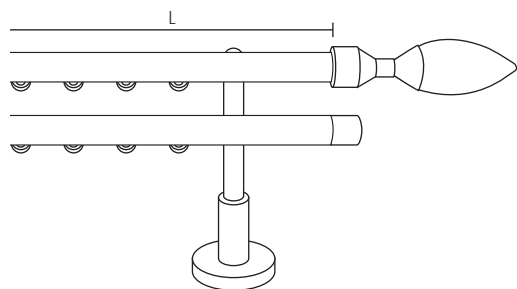

DIVA 20

Scorritenda completo a parete
Complete curtain set
Tringle complète pose murale
Komplette Wandgarnitur
Conjunto completo a pared
Karnisz kompletny montaż do ściany

Scorritenda completo a soffitto
Complete curtain set with ceiling bracket
Tringle complète à plafond
Komplette Deckengarnitur
Conjunto completo a techo
Karnisz kompletny do sufitu