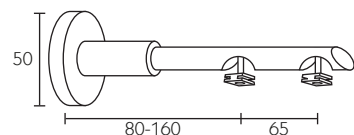

Cod. 203B45		Ø 20/20 mm								
FIN	cm	120	140	160	180	200	220	250	300	340
181										
167										
67 A - B - C - D - W										
81 A - B - C - D - W										
Scor.	n.	16/16	20/20	22/22	24/24	28/28	30/30	36/36	42/42	46/46
Sup. cm 16	n.	2	2	2	2	2	3	3	3	3

Terminale
Fial
Embout

Endstück
Terminal
Końcówka

203145

Tappo
Endcap
Bouchon

Endkappe
Tapón
Zatyczka

2032--

Supporto
Bracket
Support

Träger
Soporte
Wspornik