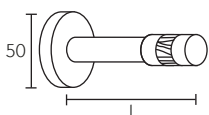

5130--
Fermatenda
Holdback
Porte-embrasse

Raffhalter
Alzapaño
Przytrzymanie franki

Cod.	1012	1065
FIN		

Cod.	1065P6*	1065P8**
FIN		
Euro/mt		

* Scorrevoli passo 60 mm - Runners each 60 mm - Glisseurs tous les 60 mm - Gleiter je 60 mm - Correderas cada 60 mm - Ślizgi co 60 mm
** Scorrevoli passo 80 mm - Runners each 80 mm - Glisseurs tous les 80 mm - Gleiter je 80 mm - Correderas cada 80 mm - Ślizgi co 80 mm

Cod.	563001
FIN	Ø mm
67	25
81	

Cod.	513059	513069	513079
FIN	l - mm	100	150
167		200	
181			

Cod.	513059	513069	513079
FIN	l - mm	100	150
67 A - B - C - D - W		200	
81 A - B - C - D - W