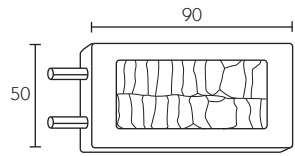

Components

513041A

Terminale
Fial
Embout

Endstück
Terminal
Końcówka

513041B

Terminale
Fial
Embout

Endstück
Terminal
Końcówka