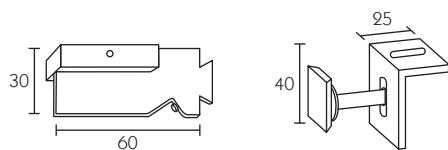

Cod.	513045
FIN	
67	
81	

Cod.		513218	513228	513238
FIN	l - mm	90	160	210
67				
81				

JANE

513217

Supporto doppio
Double bracket
Support double

Doppelträger
Soporte doble
Wspornik podwójny

513518

Support a soffitto
Ceiling bracket
Support à plafond