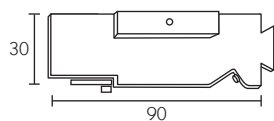

513517

Supporto doppio a soffitto
Double ceiling bracket
Support à plafond double
Decken-Doppelträger
Soporte doble a techo
Wspornik podwójny do sufitu