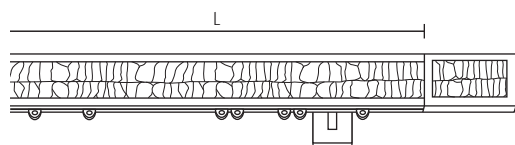

Scorritenda completo a parete
Complete curtain set
Tringle complète pose murale
Komplette Wandgarnitur
Conjunto completo a pared
Karnisz kompletny montaż do ściany