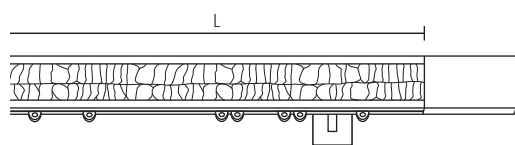

Scorritenda completo a parete
Complete curtain set
Tringle complète pose murale
Komplette Wandgarnitur
Conjunto completo a pared
Karnisz kompletny montaż do ściany