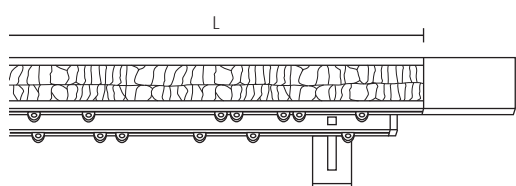

Scorritenda completo doppio a parete
Complete double curtain set
Tringle complète double pose murale
Komplette Doppelgarnitur
Conjunto completo doble a pared
Karnisz podwójny kompletny montaż do ściany