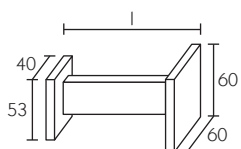

153200

Profilo
Profile
Profil
Profil
Perfil
Profil

153001

Rosetta a muro
Recess bracket
Naissance murale
Wandlager
Soporte lateral
Podkładka do muru

524056

Scorrevole
Runner
Glisseurs

1012

Gleiter
Corredera
Slizgacze