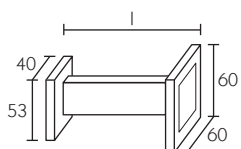

5130--

Fermatenda
Holdback
Porte-embrasse

Raffhalter
Alzapaño
Przytrzymanie franki

Cod.	453100
FIN	
25	
67	
BNL	
A2 - A3	

Cod.	153200	153001SX / DX
FIN		
25		
67		
BNL		
A2 - A3		

Cod.	524056	1012
FIN		
98		

Cod.		513031	513032	513033
FIN	mm	100	150	200
25				
67				
BNL				
A2 - A3				

Cod.		513094	513095	513096
FIN	l - mm	100	150	200
2BNL				
6BNL				
A225 - A325				
A267 - A367