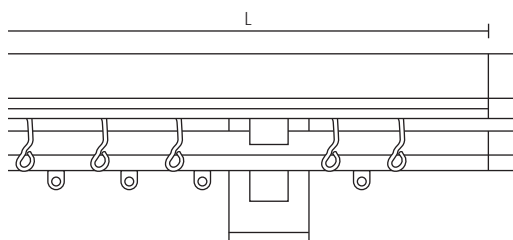

KETTY

Scorritenda completo a parete
Complete curtain set
Tringle complète pose murale
Komplette Wandgarnitur
Conjunto completo a pared
Karnisz kompletny montaż do ściany

Scorritenda completo a soffitto
Complete curtain set with ceiling bracket
Tringle complète à plafond
Komplette Deckengarnitur
Conjunto completo a techo
Karnisz kompletny do sufitu