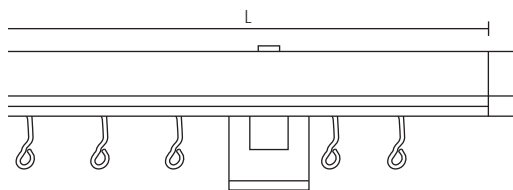

KETTY

Scorritenda completo a parete
Complete curtain set
Tringle complète pose murale
Komplette Wandgarnitur
Conjunto completo a pared
Karnisz kompletny montaż do ściany