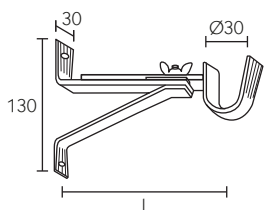

Cod. 309R34		Ø 30 mm					
FIN	cm	160	180	200	250	300	340
24 - 46							
28							
An.	n.	16	18	20	26	30	34
Sup. cm 14 - 22	n.	2	2	2	3	3	3

Cod. 309E34		Ø 30/30 mm					
FIN	cm	160	180	200	250	300	340
24 - 46							
28							
An.	n.	16/16	18/18	20/20	26/26	30/30	34/34
Sup. cm 14 - 22	n.	2	2	2	3	3	3

ROSALBA

309034

Terminale semplice
Single finial
Embout simple

Einzeln Endstück
Terminal simple
Ze wspornikiem i żabkami

309035

Terminale doppio
Double finial
Embout double

Doppel Endstück
Terminal doble
Ze wspornikiem i Podwójny

306045

Tappo
End cap
Bouchon

Endkappe
Tapón
Zatyczka

309019

Supporto regolabile
Adjustable bracket
Support réglable

Einstellbarer Träger
Soporte regulable
Wspornik regulowany

Cod.		309034
FIN	Ø mm	30
24 - 46		
28		

Cod.		309035
FIN	l - mm	30
24 - 46		
28		

Cod.		306045
FIN	Ø mm	30
24 - 46		
28		

Cod.		309019
FIN	Ø mm	30
	l - mm	140 - 220
24 - 46		
28		

Components

309039

Supporto doppio regolabile
Double adjustable bracket
Support double réglable
Einstellbarer Doppelträger
Soporte doble regulable
Wspornik podwójny regulowany