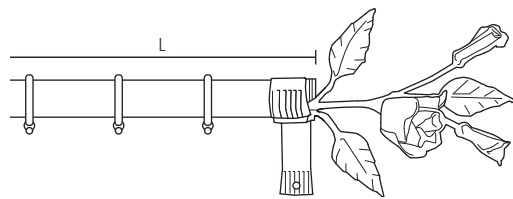

Fin. 24

Verde rame
Green copper
Vert cuivre

Grün Kupfer
Verde cobre
Zielono miedziany

ROSALBA

Scorritenda completo a parete
Complete curtain set
Tringle complète pose murale
Komplette Wandgarnitur
Conjunto completo a pared
Karnisz kompletny montaż do ściany

Scorritenda completo doppio a parete
Complete double curtain set
Tringle complète double
Komplette doppelgarnitur
Conjunto completo doble
Karnisz podwójny kompletny montaż do ściany

FIN. = Finitura - Finish - Finition - Fertigung - Acabado - Wykonczenie
An. = Anelli - Rings - Anneaux - Ringe - Anillas - Kółka
Sup. = Supporti - Brackets - Supports - Träger - Soportes - Wsporniki

Cod. 309R34		Ø 30 mm					
FIN	cm	160	180	200	250	300	340
24 - 46							
28							
An.	n.	16	18	20	26	30	34
Sup. cm 14 - 22	n.	2	2	2	3	3	3

Cod. 309E34		Ø 30/30 mm					
FIN	cm	160	180	200	250	300	340
24 - 46							
28							
An.	n.	16/16	18/18	20/20	26/26	30/30	34/34
Sup. cm 14 - 22	n.	2	2	2	3	3	3

ROSALBA

309034

Terminale semplice
Single finial
Embout simple

Einzeln Endstück
Terminal simple
Ze wspornikiem i żabkami

309035

Terminale doppio
Double finial
Embout double

Doppel Endstück
Terminal doble
Ze wspornikiem i Podwójny