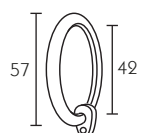

306045

Tappo
End cap
Bouchon

Endkappe
Tapón
Zatyczka

309019

Supporto regolabile
Adjustable bracket
Support réglable

Einstellbarer Träger
Soporte regulable
Wspornik regulowany

Cod.		309034
FIN	Ø mm	30
24 - 46		
28		

Cod.		309035
FIN	l - mm	30
24 - 46		
28		

Cod.		306045
FIN	Ø mm	30
24 - 46		
28		

Cod.		309019
FIN	Ø mm	30
	l - mm	140 - 220
24 - 46		
28		

Components

309039

Supporto doppio regolabile
Double adjustable bracket
Support double réglable
Einstellbarer Doppelträger
Soporte doble regulable
Wspornik podwójny regulowany

309100

Tubo
Tube
Tube
Rohr
Tubo
Rura

305001

Rosetta a muro
Recess bracket
Naissance murale
Wandlager
Soporte lateral
Podkładka do muru

529012

Anello con guarnizione ed occhiolo in plastica
Ring with inlay and plastic eyelet
Anneau avec joint et oeillet plastique
Ring mit Gleiteinlage und Faltenleghaken
Anilla con guarnición y gancho en plástico
Kółko z wkładką teflonową i uchwytem plastikowym

Cod.		519063
FIN	l - mm	150
24 - 46		
28		