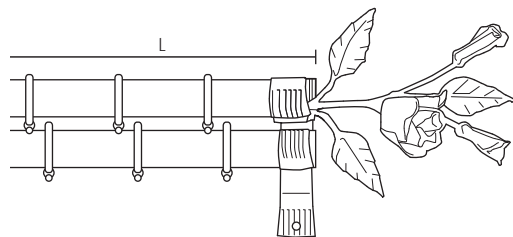

Fin. 24

Verde rame
Green copper
Vert cuivre

Grün Kupfer
Verde cobre
Zielono miedziany

ROSALBA

Scorritenda completo a parete
Complete curtain set
Tringle complète pose murale
Komplette Wandgarnitur
Conjunto completo a pared
Karnisz kompletny montaż do ściany

Scorritenda completo doppio a parete
Complete double curtain set
Tringle complète double
Komplette doppelgarnitur
Conjunto completo doble
Karnisz podwójny kompletny montaż do ściany

FIN. = Finitura - Finish - Finition - Fertigung - Acabado - Wykonczenie
An. = Anelli - Rings - Anneaux - Ringe - Anillas - Kółka
Sup. = Supporti - Brackets - Supports - Träger - Soportes - Wsporniki

Cod. 309R34		Ø 30 mm					
FIN	cm	160	180	200	250	300	340
24 - 46							
28							
An.	n.	16	18	20	26	30	34
Sup. cm 14 - 22	n.	2	2	2	3	3	3

Cod. 309E34		Ø 30/30 mm					
FIN	cm	160	180	200	250	300	340
24 - 46							
28							
An.	n.	16/16	18/18	20/20	26/26	30/30	34/34
Sup. cm 14 - 22	n.	2	2	2	3	3	3

ROSALBA

309034

Terminale semplice
Single finial
Embout simple

Einzeln Endstück
Terminal simple
Ze wspornikiem i żabkami

309035

Terminale doppio
Double finial
Embout double

Doppel Endstück
Terminal doble
Ze wspornikiem i Podwójny