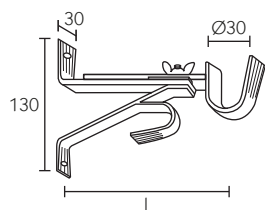

Cod. 309R34		Ø 30 mm					
FIN	cm	160	180	200	250	300	340
24 - 46							
28							
An.	n.	16	18	20	26	30	34
Sup. cm 14 - 22	n.	2	2	2	3	3	3

Cod. 309E34		Ø 30/30 mm					
FIN	cm	160	180	200	250	300	340
24 - 46							
28							
An.	n.	16/16	18/18	20/20	26/26	30/30	34/34
Sup. cm 14 - 22	n.	2	2	2	3	3	3

ROSALBA

309034

Terminale semplice
Single finial
Embout simple

Einzeln Endstück
Terminal simple
Ze wspornikiem i żabkami

309035

Terminale doppio
Double finial
Embout double

Doppel Endstück
Terminal doble
Ze wspornikiem i Podwójny

306045

Tappo
End cap
Bouchon

Endkappe
Tapón
Zatyczka

309019

Supporto regolabile
Adjustable bracket
Support réglable

Einstellbarer Träger
Soporte regulable
Wspornik regulowany

Cod.		309034
FIN	Ø mm	30
24 - 46		
28		

Cod.		309035
FIN	l - mm	30
24 - 46		
28		

Cod.		306045
FIN	Ø mm	30
24 - 46		
28		

Cod.		309019
FIN	Ø mm	30
	l - mm	140 - 220
24 - 46		
28		

Components

309039

Supporto doppio regolabile
Double adjustable bracket
Support double réglable
Einstellbarer Doppelträger
Soporte doble regulable
Wspornik podwójny regulowany