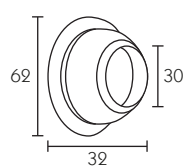

305001

Rosetta a muro
Recess bracket
Naissance murale
Wandlager
Soporte lateral
Podkładka do muru