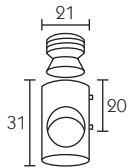

Cod.	166045
FIN	16
18 - 302 - 304 - 307 - 308	
169 - 303 - 305 - 306 - 309	

Cod.	169818	169828
FIN	16	16
	80 - 160	80 - 240
18 - 302 - 304 - 307 - 308		
169 - 303 - 305 - 306 - 309		

Cod.	169817
FIN	16/16
	80 - 160
18 - 302 - 304 - 307 - 308	
169 - 303 - 305 - 306 - 309	

Components

166298

Supporto monoblocco
Monobloc bracket
Support monobloc

Einstückträger
Soporte monobloque
Wspornik monoblok

Cod.		166298
FIN	Ø mm	16
18 - 302 - 304 - 307 - 308		
169 - 303 - 305 - 306 - 309		