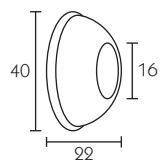

Components

165001

Rosetta a muro
Recess bracket
Naissance murale

Wandlager
Soporte lateral
Podkładka do muru