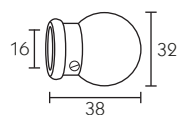

Components

166005

Terminale Sofia
Fial Sofia
Embout Sofia

Endstück Sofia
Terminal Sofia
Końcówka Sofia