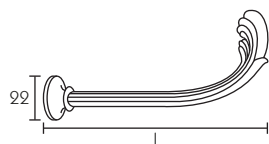

Cod.		169100
FIN	Ø mm	16
18 - 302 - 304 - 307 - 308		
169 - 303 - 305 - 306 - 309		

Components

165001

Rosetta a muro
Recess bracket
Naissance murale

Wandlager
Soporte lateral
Podkładka do muru

529014

Anello con guarnizione ed occhio in plastica
Ring with inlay and plastic eyelet
Anneau avec joint et oeillet plastique
Ring mit Gleiteinlage und Faltenleghaken
Anilla con guarnición y gancho en plástico
Kółko z wkładką teflonową i uchwytem plastikowym