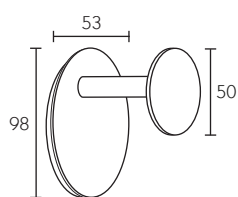

5130--

Ferमतenda
Holdback
Porte-embrasse

Raffhalter
Alzapaño
Przytrzymanie franki

Cod.		203200
FIN	Ø mm	20
67		
81		
BNL		
A1 - A2 - A3 - A4		

Cod.		513201
FIN		
67		
81		
BNL		

Cod.	1012	1065
FIN		

Cod.	1065P6*	1065P8**
FIN		
Euro/mt		

* Scorrevoli passo 60 mm - Runners each 60 mm - Glisseurs tous les 60 mm - Gleiter je 60 mm - Correderas cada 60 mm - Ślizgi co 60 mm
** Scorrevoli passo 80 mm - Runners each 80 mm - Glisseurs tous les 80 mm - Gleiter je 80 mm - Correderas cada 80 mm - Ślizgi co 80 mm

Cod.		513078	513088	513098
FIN	l - mm	100	150	200
67				
81				
BNL				
A167 - A267 - A367 - A467				
A181 - A281 - A381 - A481