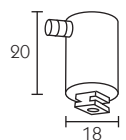

503295

Supporto a soffitto
Ceiling bracket
Support à plafond

Deckenträger
Soporte a techo
Wspornik do sufitu