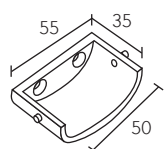

513201

Rosetta a muro
Recess bracket
Naissance murale

Wandlager
Soporte lateral
Podkładka do muru

1012

Scorrevole
Runner
Glisseur

1065

Gleiter
Corredera
Ślizgacze