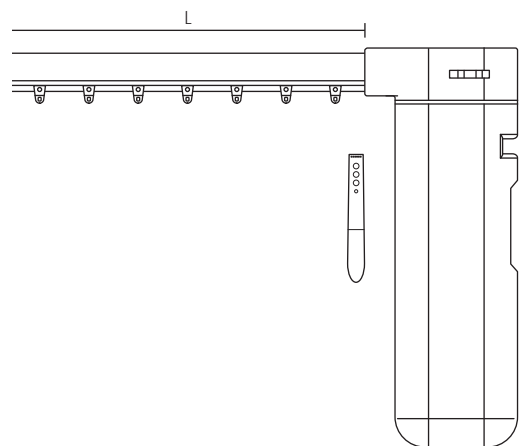

ASSEMBLY PLAN

ZAIRA

Binario dritto motorizzato **con pulsante** - 1 via
Straight motorised curtain track system **with wall switch** - 1 way
Rail droit motorisé **avec bouton mural** - 1 rideau
Gerade Elektrozug Systeme **mit Schalter** - 1läufig
Riel recto motorizado **con interruptor** - 1 vía
Szyna prosta z silnikiem **na przycisk** - 1 kanał

Tipo di apertura

Binario dritto motorizzato **con telecomando** - 1 via
Straight motorised curtain track system **with remote control** - 1 way
Rail droit motorisé **avec télécommande** - 1 rideau
Gerade Elektrozug Systeme **mit Fernbedienung** - 1läufig
Riel recto motorizado **con mando** - 1 vía
Szyna prosta z silnikiem i **pilotem** - 1 kanał