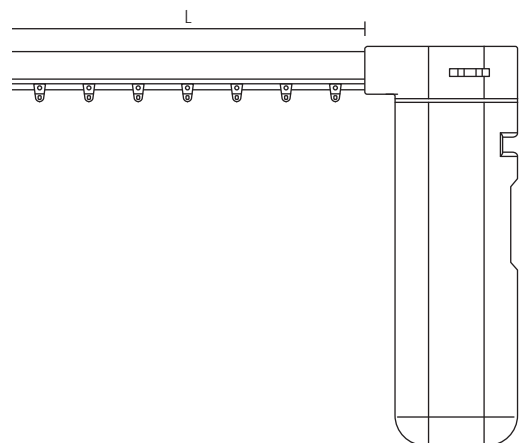

ASSEMBLY PLAN

ZAIRA

Binario dritto motorizzato **con pulsante** - 1 via
Straight motorised curtain track system **with wall switch** - 1 way
Rail droit motorisé **avec bouton mural** - 1 rideau
Gerade Elektrozug Systeme **mit Schalter** - 1läufig
Riel recto motorizado **con interruptor** - 1 vía
Szyna prosta z silnikiem **na przycisk** - 1 kanał

Tipo di apertura

Binario dritto motorizzato **con telecomando** - 1 via
Straight motorised curtain track system **with remote control** - 1 way
Rail droit motorisé **avec télécommande** - 1 rideau
Gerade Elektrozug Systeme **mit Fernbedienung** - 1läufig
Riel recto motorizado **con mando** - 1 vía
Szyna prosta z silnikiem i **pilotem** - 1 kanał