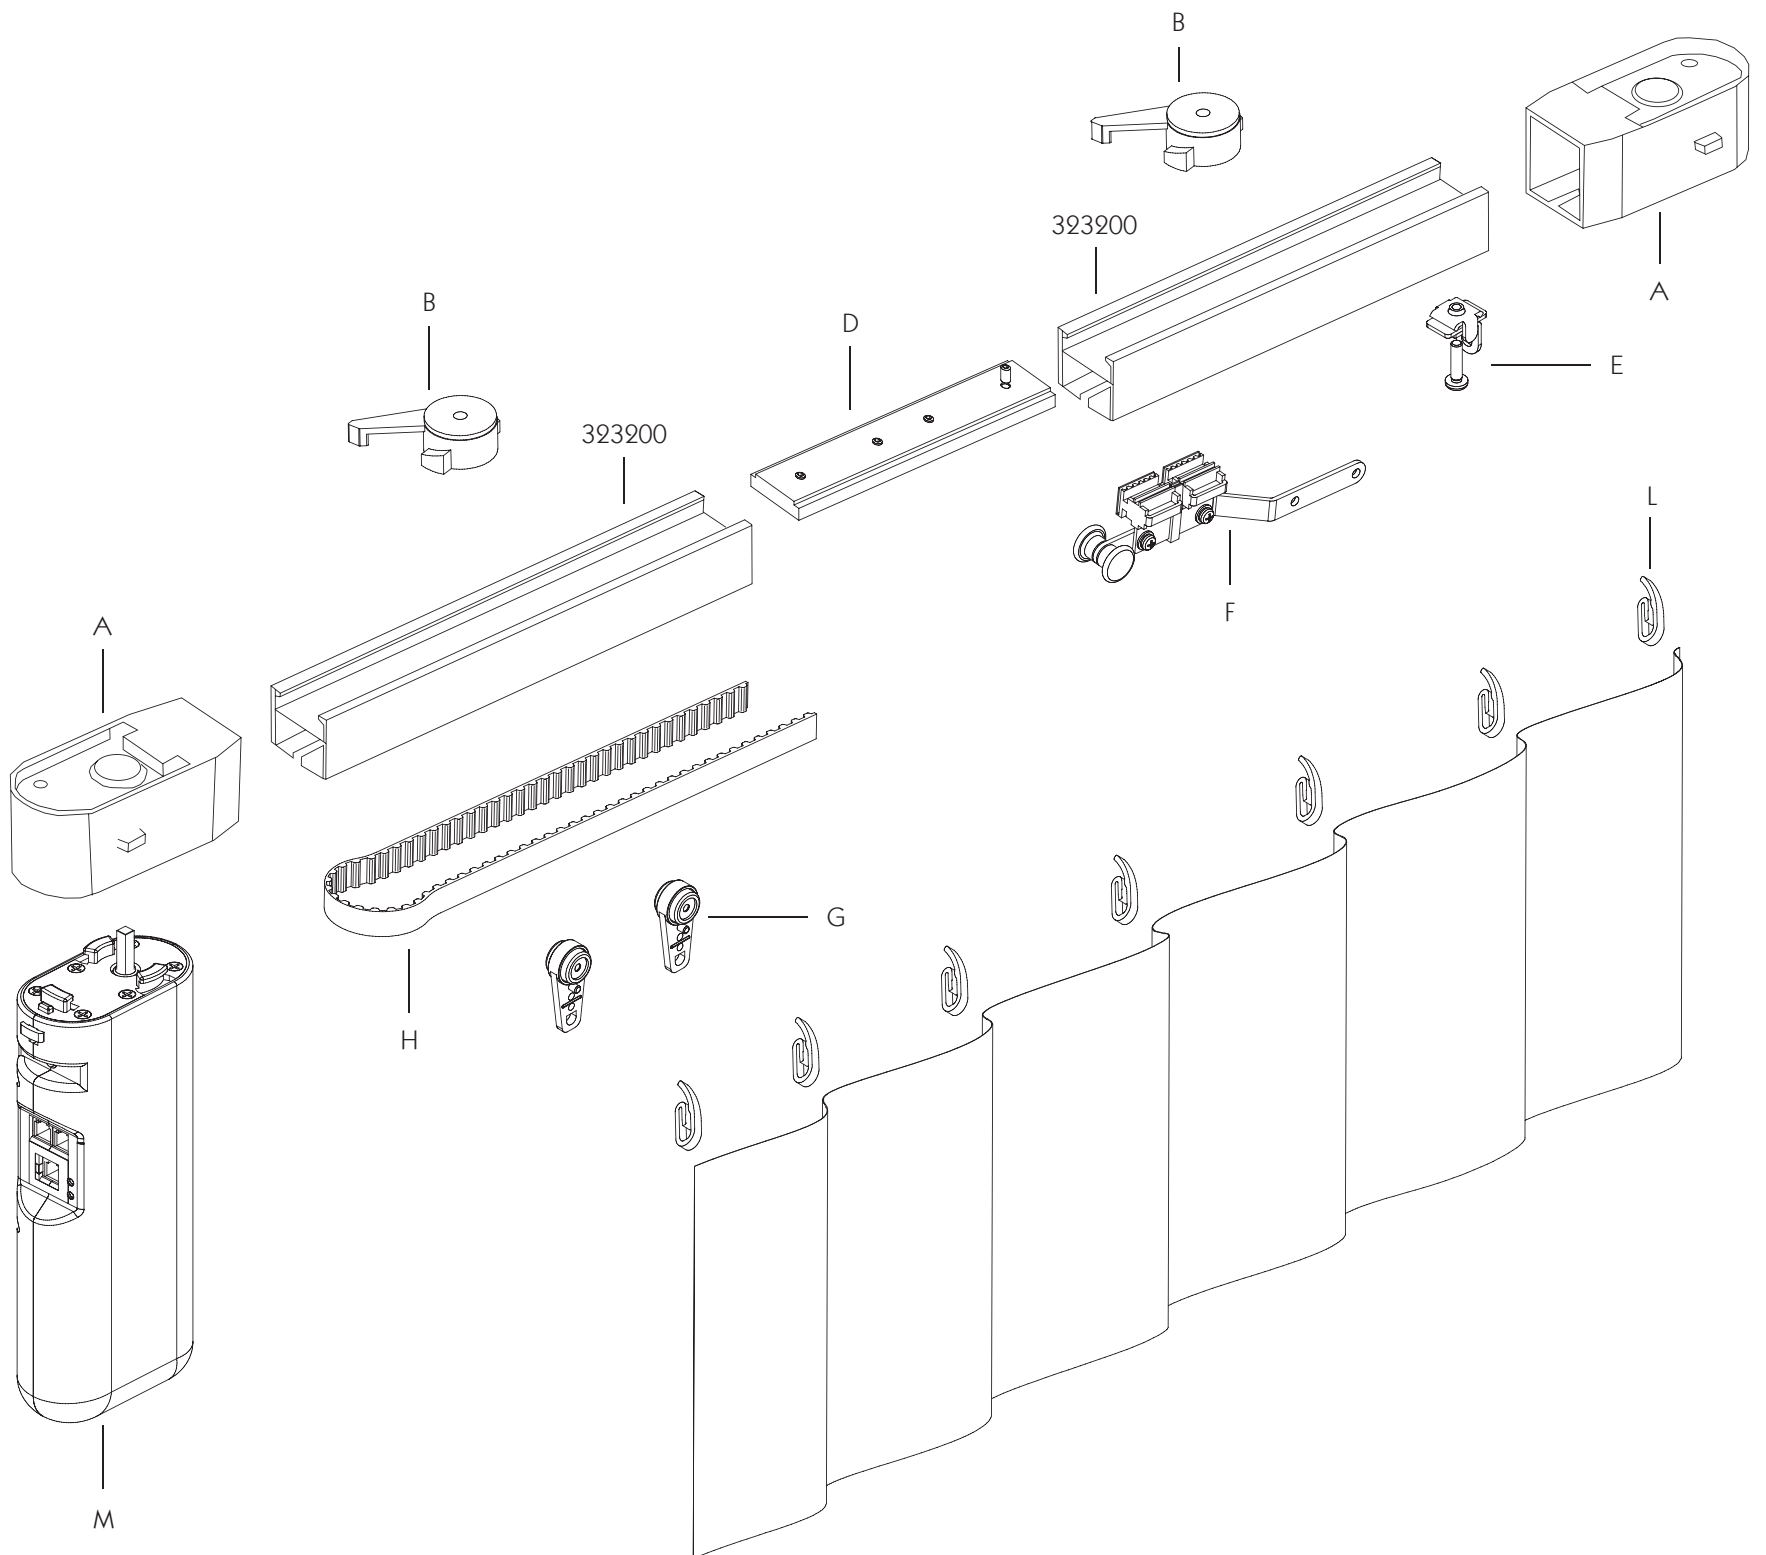

ASSEMBLY PLAN

ZAIRA

Binario dritto motorizzato **con pulsante** - 1 via
Straight motorised curtain track system **with wall switch** - 1 way
Rail droit motorisé **avec bouton mural** - 1 rideau
Gerade Elektrozug Systeme **mit Schalter** - 1läufig
Riel recto motorizado **con interruptor** - 1 vía
Szyna prosta z silnikiem **na przycisk** - 1 kanał

Tipo di apertura

Binario dritto motorizzato **con telecomando** - 1 via
Straight motorised curtain track system **with remote control** - 1 way
Rail droit motorisé **avec télécommande** - 1 rideau
Gerade Elektrozug Systeme **mit Fernbedienung** - 1läufig
Riel recto motorizado **con mando** - 1 vía
Szyna prosta z silnikiem i **pilotem** - 1 kanał