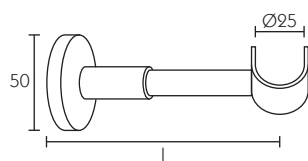

--6919

Supporto aperto
Open bracket
Support berceau

Offenträger
Soporte abierto
Wspornik otwarty