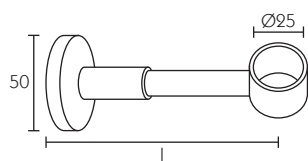

Cod. 257E02		Ø 25/25 mm							
FIN	cm	140	160	180	200	220	250	300	340
01 C									
03 M									
09 N									
60 B - 96 M									
An. Cod. 526043	n.	14/14	16/16	18/18	20/20	22/22	26/26	30/30	34/34
Sup. cm 8 - 18	n.	2	2	2	2	3	3	3	3

# PARIS

254002

Terminale  
Finial  
Embout

Endstück  
Terminal  
Końcówka

256045

Tappo  
End cap  
Bouchon

Endkappe  
Tapón  
Zatyczka

2569--