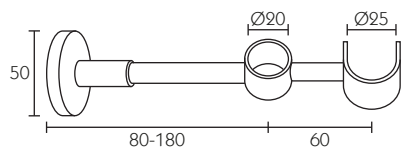

Cod. 257E02		Ø 25/25 mm							
FIN	cm	140	160	180	200	220	250	300	340
01 C									
03 M									
09 N									
60 B - 96 M									
An. Cod. 526043	n.	14/14	16/16	18/18	20/20	22/22	26/26	30/30	34/34
Sup. cm 8 - 18	n.	2	2	2	2	3	3	3	3

Supporto  
Bracket  
Support

Träger  
Soporte  
Wspornik

--6919

Supporto aperto  
Open bracket  
Support berceau

Offenträger  
Soporte abierto  
Wspornik otwarty

256917

Supporto doppio  
Double bracket  
Support double