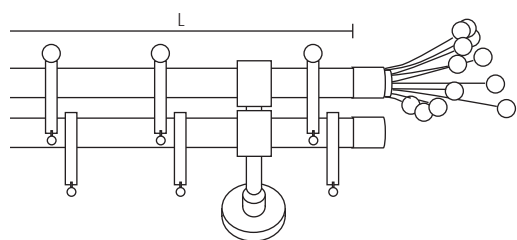

# PARIS

Scorritenda completo a parete  
Complete curtain set  
Tringle complète pose murale  
Komplette Wandgarnitur  
Conjunto completo a pared  
Karnisz kompletny montaż do ściany

Scorritenda completo doppio a parete  
Complete double curtain set  
Tringle complète double pose murale  
Komplette Doppelgarnitur  
Conjunto completo doble a pared  
Karnisz podwójny kompletny montaż do ściany

Cod. 257A02		Ø 25 mm							
FIN	cm	140	160	180	200	220	250	300	340
01 C									
03 M									
09 N									
60 B - 96 M									
An. Cod. 526035	n.	14	16	18	20	22	26	30	34
Sup. cm 7 - 12	n.	2	2	2	2	3	3	3	3