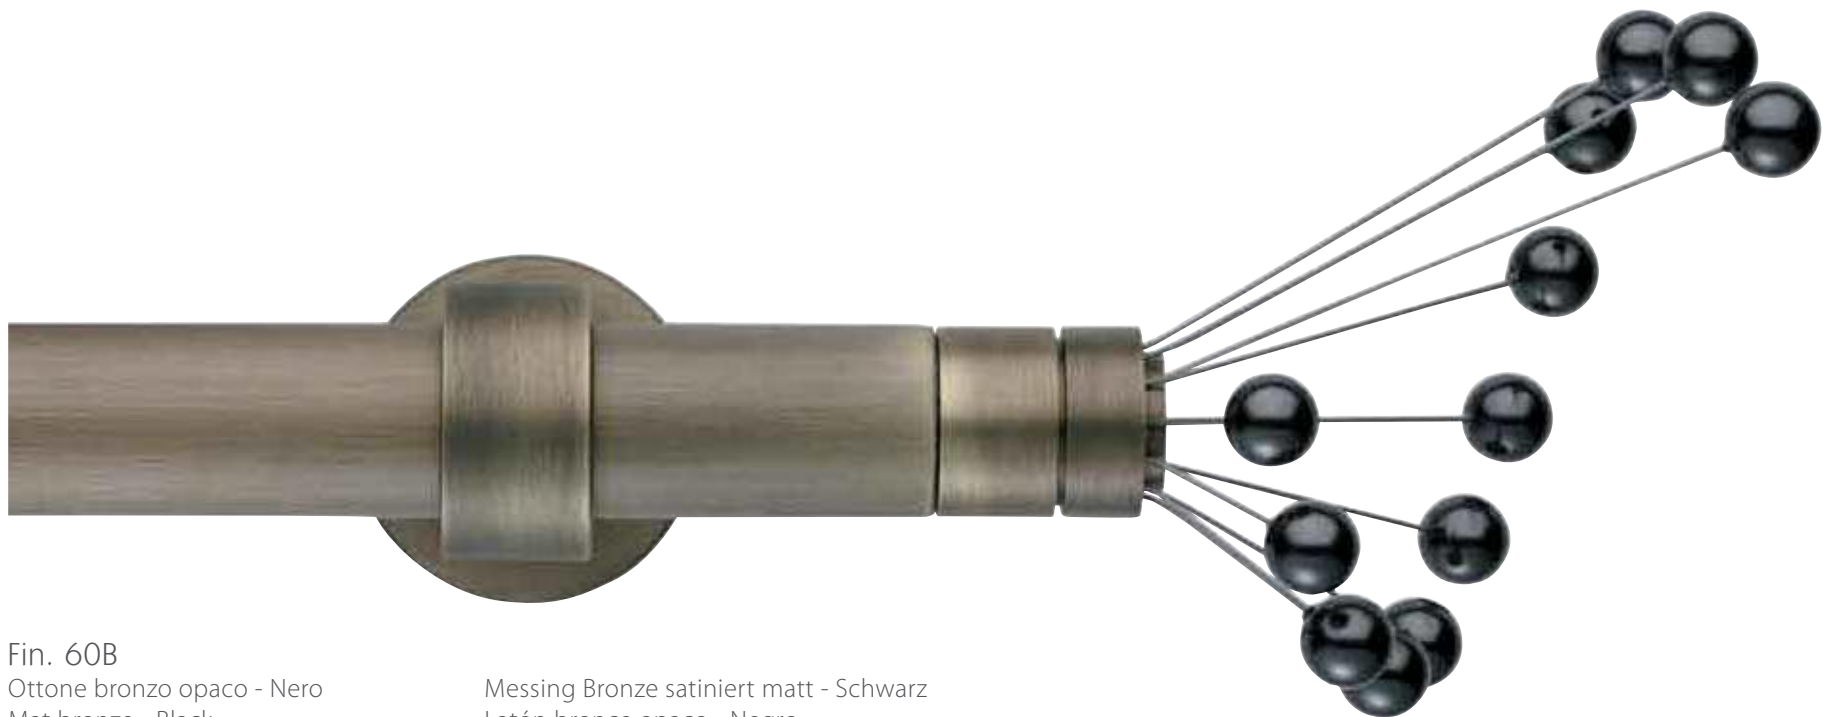

Fin. 01C

Ottone lucido verniciato - Champagne  
 Polished lacquered brass - Champagne  
 Laiton poli verni - Champagne

Messing poliert lackiert - Champagne  
 Latón pulido barnizado - Champagne  
 Mosiądz lakierowany polerowany - Champagne

Fin. 60B

Ottone bronzo opaco - Nero  
 Mat bronze - Black  
 Laiton bronzé mat - Noir

Messing Bronze satiniert matt - Schwarz  
 Latón bronce opaco - Negro  
 Mosiądz brąz matowy - Czarny