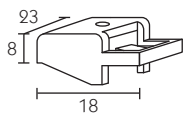

ANGELA

8001
Supporto a soffitto
Ceiling bracket
Support à plafond
Deckenträger
Soporte a techo
Wspornik do sufitu