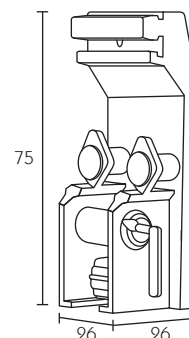

8006
Bloccaggio frontale
Frontal locking
Blocage frontal
Vordere Verriegelungs
Cierre frontal
Blokada od frontu

8005
Oliva coprinodo
Knot-hideout
Cache-Noeud
Knoten Versteck
Ocultación nudo
Maskownica węzła

1500
Anellino fermacorda
Bolcker ring
Oeillet de blocage
Sperring
Anilla de bloqueo
Pierścień zatrzymujący sznurek

8007
Cordino
Cord
Drisse
Seil
Cuerda
Lina

909-
Asticella in fibra di vetro
Glass fiber rod
Tige de fibre de verre
Glasfaser Staub
Varilla de fibra de vidrio
Poprzeczka z włókna szklanego