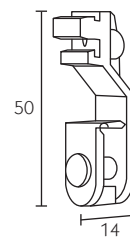

Components

8004
Scendicorda a rullo
Fall-Pulley
Descente pour drisse
Schnurabstieg
Caída cuerda
Rolka