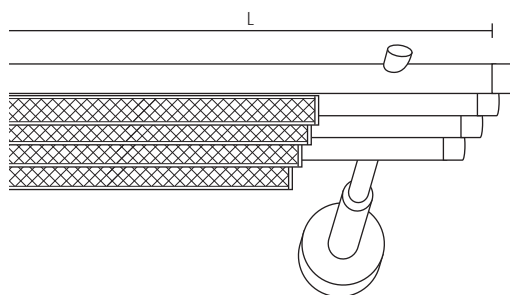

DARIA

Scorritenda completo a parete - 4 vie
Complete curtain set - 4 ways
Tringle complète - 4 voies
Komplette Garnitur - 4läufig
Conjunto completo - 4 vías
Karnisz kompletny montaż do ściany - 4 biegi

Components

203145
Tappo
Endcap
Bouchon

Endkappe
Tapón
Zatyczka