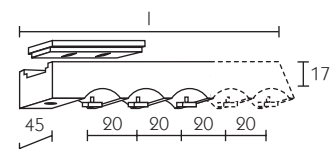

2035--

Supporto a soffitto
Ceiling bracket
Support à plafond

Deckenträger
Soporite a techo
Wspornik do sufitu