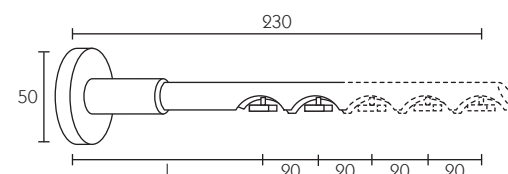

2032--

Supporto
Bracket
Support

Träger
Soporite
Wspornik