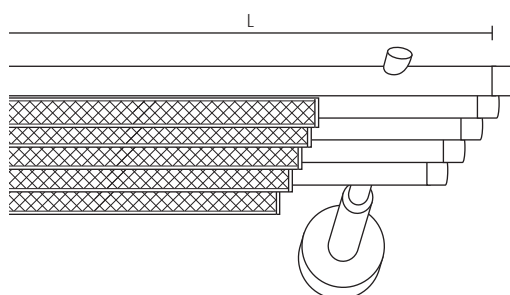

Components

203145
 Tappo
 Endcap
 Bouchon

Endkappe
 Tapón
 Zatyczka

2032--

Supporto
 Bracket
 Support

Träger
 Soporite
 Wspornik

Scorritenda completo a parete - 3 vie
 Complete curtain set - 3 ways
 Tringle complète - 3 voies
 Komplette Garnitur - 3läufig
 Conjunto completo - 3 vías
 Karnisz kompletny montaż do ściany - 3 biegi